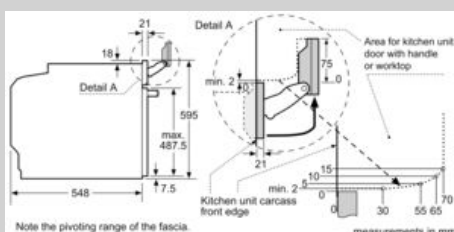

Features

Техническа информация

цвет/материал на лицето : графит

за вграждане/ свободността : Вграден

Отваряне на вратата : Падаща врата

р-ри на нишата за монтаж (В x Ш x Д) : 585-595 x 560-568 x 550 mm

размери на опакован уред (В x Ш x Д) : 660 x 650 x 690 mm

- Дължина на кабела на ел. мрежа: 120 cm
- Номинална мощност: 3.6 kW
- Клас на енергийна ефективност (съгл. EU Nr. 65/2014): A+(в скала за енергийна ефективност от A+++ до D)
Енергиен разход на цикъл в конвенционален режим: 0.87 kWh
Енергиен разход на цикъл в режим циркулация: 0.69 kWh
Брой на отделенията: 1 Топлинен източник: електрически
Обем: 71 л

N 90, Парна фурна, 60 x 60 cm, Graphite-Grey
B48FT68G0

COOKING PASSION SINCE 1877

Features

Размери:

- Размери на уреда (В x Ш x Д): 595 мм x 596 мм x 548 мм
- Размери на нишата (В x Ш x Д): 560 мм - 568 мм x 585 мм - 595 мм x 550 мм
- Моля, имайте предвид размерите за вграждане, които са показани на чертежа за монтаж
- Препоръчваме ви да изберете допълнителни продукти в рамките на N90, за да осигурите оптимална дизайнерска комбинация на вашите уреди за вграждане.

оразмерени чертежи

Ако уредът се монтира под плот, трябва да се спазва следната дебелина на работния плот (респ. вкл. долната конструкция).

Тип плот	мин. дебелина на работния плот	
	изпъкнал	изравнен
Индукционен плот	37 мм	38 мм
Цял индукционен плот	47 мм	48 мм
Газов плот	30 мм	38 мм
Електрически плот	27 мм	30 мм