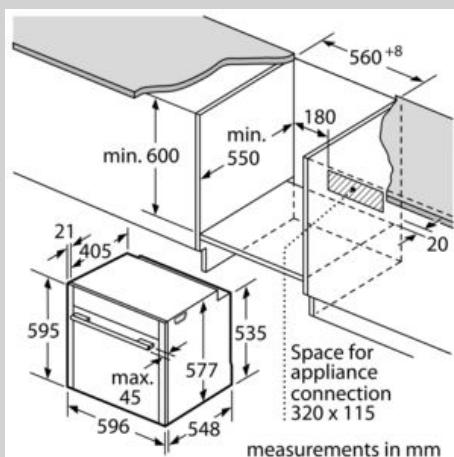

Features

Техническа информация

цвет/материал на лицето : графит

за вграждане/ свободността : Вграден

Отваряне на вратата : Падаща врата

р-ри на нишата за монтаж (В x Ш x Д) : 585-595 x 560-568 x 550 mm

размери на опакован уред (В x Ш x Д) : 660 x 650 x 690 mm

- Дължина на кабела на ел. мрежа: 120 cm
- Номинална мощност: 3.6 kW
- Клас на енергийна ефективност (съгл. EU Nr. 65/2014): A+(в скала за енергийна ефективност от A+++ до D)
Енергиен разход на цикъл в конвенционален режим: 0.87 kWh
Енергиен разход на цикъл в режим циркулация: 0.69 kWh
Брой на отделенията: 1 Топлинен източник: електрически
Обем: 71 л

N 90, Парна фурна, 60 x 60 cm, Graphite-Grey
B48FT68G0

COOKING PASSION SINCE 1877

Features

Размери:

- Размери на уреда (В x Ш x Д): 595 мм x 596 мм x 548 мм
- Размери на нишата (В x Ш x Д): 560 мм - 568 мм x 585 мм - 595 мм x 550 мм
- Моля, имайте предвид размерите за вграждане, които са показани на чертежа за монтаж
- Препоръчваме ви да изберете допълнителни продукти в рамките на N90, за да осигурите оптимална дизайнерска комбинация на вашите уреди за вграждане.

оразмерени чертежи

Ако уредът се монтира под плот, трябва да се спазва следната дебелина на работния плот (респ. вкл. долната конструкция).

Тип плот	мин. дебелина на работния плот	
	изпъкнал	изравнен
Индукционен плот	37 мм	38 мм
Цял индукционен плот	47 мм	48 мм
Газов плот	30 мм	38 мм
Електрически плот	27 мм	30 мм