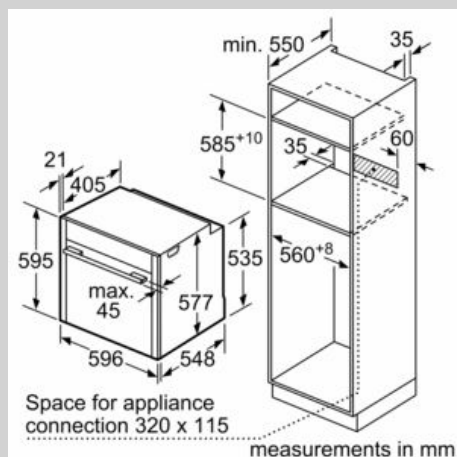

Features

Техническа информация

цвет/материал на лицето : графит

за вграждане/ свободността : Вграден

Отваряне на вратата : Падаща врата

р-ри на нишата за монтаж (В x Ш x Д) : 585-595 x 560-568 x 550 mm

размери на опакован уред (В x Ш x Д) : 660 x 650 x 690 mm

- Дължина на кабела на ел. мрежа: 120 cm
- Номинална мощност: 3.6 kW
- Клас на енергийна ефективност (съгл. EU Nr. 65/2014): A+(в скала за енергийна ефективност от A+++ до D)
Енергиен разход на цикъл в конвенционален режим: 0.87 kWh
Енергиен разход на цикъл в режим циркулация: 0.69 kWh
Брой на отделенията: 1 Топлинен източник: електрически
Обем: 71 л

N 90, Парна фурна, 60 x 60 cm, Graphite-Grey
B48FT68G0

COOKING PASSION SINCE 1877

Features

Размери:

- Размери на уреда (В x Ш x Д): 595 мм x 596 мм x 548 мм
- Размери на нишата (В x Ш x Д): 560 мм - 568 мм x 585 мм - 595 мм x 550 мм
- Моля, имайте предвид размерите за вграждане, които са показани на чертежа за монтаж
- Препоръчваме ви да изберете допълнителни продукти в рамките на N90, за да осигурите оптимална дизайнерска комбинация на вашите уреди за вграждане.

оразмерени чертежи

Ако уредът се монтира под плот, трябва да се спазва следната дебелина на работния плот (респ. вкл. долната конструкция).

Тип плот	мин. дебелина на работния плот	
	изпъкнал	изравнен
Индукционен плот	37 мм	38 мм
Цял индукционен плот	47 мм	48 мм
Газов плот	30 мм	38 мм
Електрически плот	27 мм	30 мм