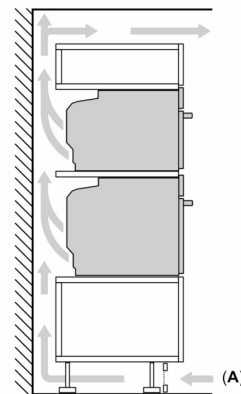

Размери:

- Размери на уреда (В x Ш x Д): 595 мм x 596 мм x 548 мм
- Размери на нишата (В x Ш x Д): 585 мм - 595 мм x 560 мм - 568 мм x 550 мм
- Моля, имайте предвид размерите за вграждане, които са показани на чертежа за монтаж

N 70, ФУРНА ЗА ВГРАЖДАНЕ, 60 X 60 CM, FLEX
DESIGN
B59CR7KY0

оразмерени чертежи

Измерване в mm

Монтиране на два уреда един над друг

Обмен въздух

A: Вход за въздух $\ge 200\text{ cm}^2$

ообразмерени чертежи

Ако уредът се монтира под плот, трябва да се спазва следната дебелина на работния плот (респ. вкл. долната конструкция).

Тип плот	мин. дебелина на работния плот	
	изпъкнал	изравнен
Индукционен плот	37 мм	38 мм
Цял индукционен плот	47 мм	48 мм
Газов плот	30 мм	38 мм
Електрически плот	27 мм	30 мм