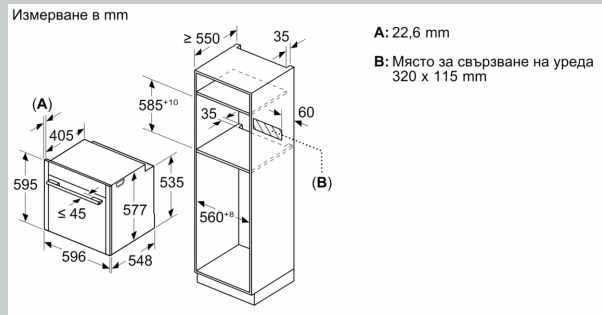

N 70, ФУРНА ЗА ВГРАЖДАНЕ, 60 X 60 CM, FLEX
DESIGN
B59CR7KY0

оразмерени чертежи