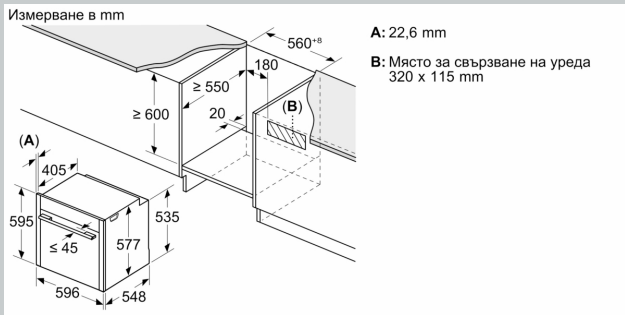

N 70, ФУРНА ЗА ВГРАЖДАНЕ, 60 X 60 CM, FLEX
DESIGN
B59CR7KY0

оразмерени чертежи