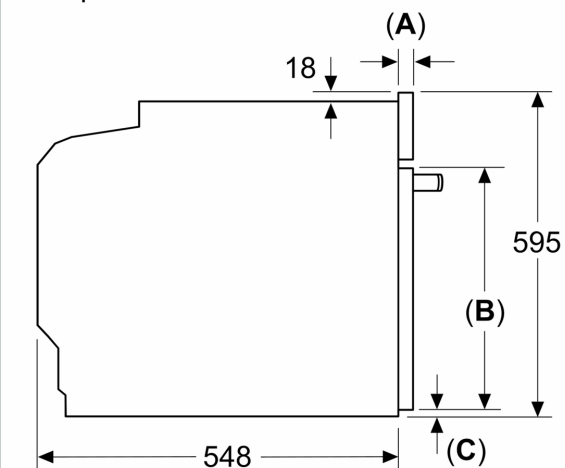

Измерване в mm