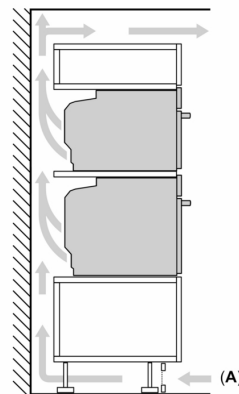

Размери:

- Размери на уреда (В x Ш x Д): 595 мм x 596 мм x 548 мм
- Размери на нишата (В x Ш x Д): 585 мм - 595 мм x 560 мм - 568 мм x 550 мм
- Моля, имайте предвид размерите за вграждане, които са показани на чертежа за монтаж

N 90, ФУРНА ЗА ВГРАЖДАНЕ, 60 X 60 CM, FLEX
DESIGN
B69CS7KY0

оразмерени чертежи

Измерване в mm

A: 22,6 mm
B: $\leq 487,5$ mm
C: 7,5 mm

Монтиране на два уреда един над друг

Обмен въздух

A: Вход за въздух ≥ 200 cm²

оразмерени чертежи

Ако уредът се монтира под плот, трябва да се спазва следната дебелина на работния плот (респ. вкл. долната конструкция).

Тип плот	мин. дебелина на работния плот	
	изпъкнал	изравнен
Индукционен плот	37 мм	38 мм
Цял индукционен плот	47 мм	48 мм
Газов плот	30 мм	38 мм
Електрически плот	27 мм	30 мм