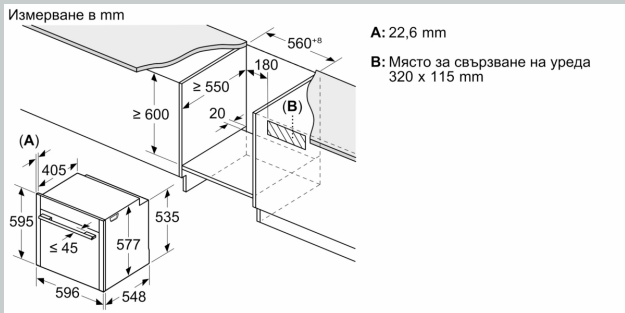

Техническа информация:

- Дължина на кабела на ел. мрежа: 120 см
- Номинално напрежение: 220 - 240 V
- Общ свързан електрически товар: 3.6 KW
- Клас на енергийна ефективност (съгл. EU Nr. 65/2014): A+(в скала за енергийна ефективност от A+++ до D)
- Енергиен разход на цикъл в конвенционален режим: 0.87 kWh
- Енергиен разход на цикъл в режим циркулация: 0.69 kWh
- Брой на отделенията: 1
- Топлинен източник: електрически
- Обем: 71 л

Размери:

- Размери на уреда (В x Ш x Д): 595 мм x 596 мм x 548 мм
- Размери на нишата (В x Ш x Д): 585 мм - 595 мм x 560 мм - 568 мм x 550 мм
- Моля, имайте предвид размерите за вграждане, които са показани на чертежа за монтаж

N 90, ФУРНА ЗА ВГРАЖДАНЕ, 60 X 60 CM, FLEX
DESIGN
B69CS7KY0

оразмерени чертежи

Измерване в mm

A: 22,6 mm
B: $\leq 487,5$ mm
C: 7,5 mm

Монтиране на два уреда един над друг

Обмен въздух

A: Вход за въздух ≥ 200 cm²