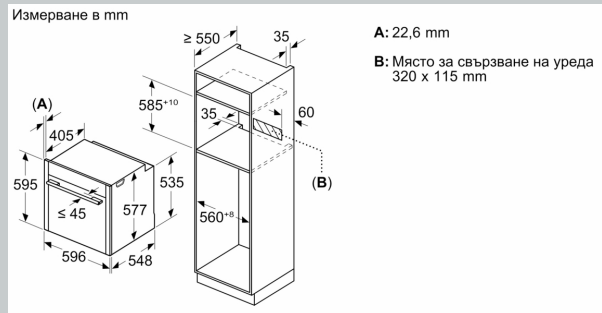

N 90, ФУРНА ЗА ВГРАЖДАНЕ, 60 X 60 CM, FLEX
DESIGN
B69CS7KY0

оразмерени чертежи