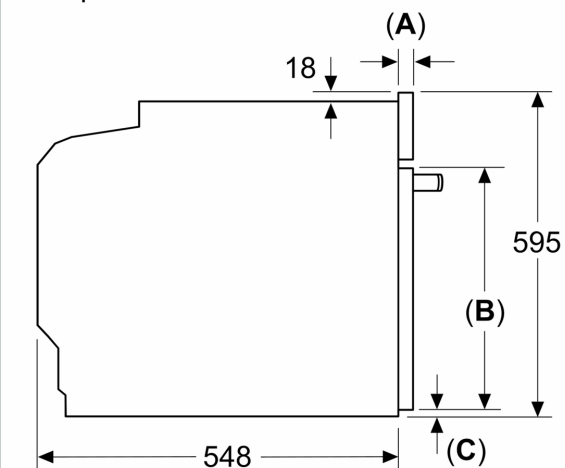

Техническа информация:

- Дължина на кабела на ел. мрежа: 120 см
- Номинално напрежение: 220 - 240 V
- Общ свързан електрически товар: 3.6 KW
- Клас на енергийна ефективност (съгл. EU Nr. 65/2014): A+(в скала за енергийна ефективност от A+++ до D)
- Енергиен разход на цикъл в конвенционален режим: 0.87 kWh
- Енергиен разход на цикъл в режим циркулация: 0.69 kWh
- Брой на отделенията: 1
- Топлинен източник: електрически
- Обем: 71 л

Размери:

- Размери на уреда (В x Ш x Д): 595 мм x 596 мм x 548 мм
- Размери на нишата (В x Ш x Д): 585 мм - 595 мм x 560 мм - 568 мм x 550 мм
- Моля, имайте предвид размерите за вграждане, които са показани на чертежа за монтаж

N 90, ФУРНА ЗА ВГРАЖДАНЕ, 60 X 60 CM, FLEX
DESIGN
B69CS7KY0

оразмерени чертежи

Измерване в mm

A: 22,6 mm
B: $\leq 487,5$ mm
C: 7,5 mm

Монтиране на два уреда един над друг

Обмен въздух

A: Вход за въздух ≥ 200 cm²