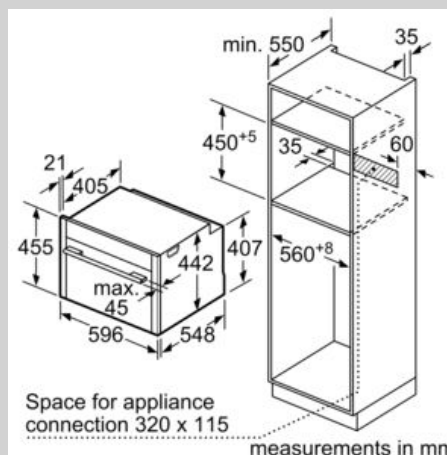

Features

Техническа информация

цвет/материал на лицето : неръждаема стомана

за вграждане/ свободностоящ : Вграден

р-ри на нишата за монтаж (В x Ш x Д) : 450-455 x 560-568 x 550 mm

размери на опакован уред (В x Ш x Д) : 530 x 655 x 685 mm

Техническа информация:

- Дължина на кабела на ел. мрежа: 150 cm
- Мощност: 1.75 kW

Размери:

- Размери на уреда (В x Ш x Д): 455 мм x 596 мм x 548 мм
- Размери на нишата (В x Ш x Д): 560 мм - 568 мм x 450 мм - 455 мм x 550 мм
- Моля, имайте предвид размерите за вграждане, които са показани на чертежа за монтаж
- Препоръчваме ви да изберете допълнителни продукти в рамките на N70, за да осигурите оптимална дизайнерска комбинация на вашите уреди за вграждане.

N 70, Компактна парна фурна, 60 x 45 cm,
 неръждаема стомана
 C15DR00N0

оразмерени чертежи

Монтаж с плот.

Измерване в мм

measurements in mm

Ако компактният уред се монтира под плот, трябва да се спазва следната дебелина на работния плот (респ. вкл. долната конструкция).

Тип плот	мин. дебелина на работния плот	
	изпъкнал	изравнен
Индукционен плот	42 мм	43 мм
Цял индукционен плот	52 мм	53 мм
Газов плот	32 мм	43 мм
Електрически плот	32 мм	35 мм

measurements in mm

measurements in mm