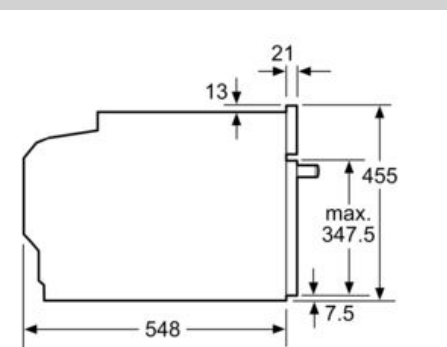

Features

Техническа информация

цвет/материал на лицето : неръждаема стомана

за вграждане/ свободностоящ : Вграден

р-ри на нишата за монтаж (В x Ш x Д) : 450-455 x 560-568 x 550 mm

размери на опакован уред (В x Ш x Д) : 530 x 655 x 685 mm

Техническа информация:

- Дължина на кабела на ел. мрежа: 150 cm
- Мощност: 1.75 kW

Размери:

- Размери на уреда (В x Ш x Д): 455 мм x 596 мм x 548 мм
- Размери на нишата (В x Ш x Д): 560 мм - 568 мм x 450 мм - 455 мм x 550 мм
- Моля, имайте предвид размерите за вграждане, които са показани на чертежа за монтаж
- Препоръчваме ви да изберете допълнителни продукти в рамките на N70, за да осигурите оптимална дизайнерска комбинация на вашите уреди за вграждане.

N 70, Компактна парна фурна, 60 x 45 cm,
 неръждаема стомана
 C15DR00N0

оразмерени чертежи

Монтаж с плот.

Измерване в мм

measurements in mm

Ако компактният уред се монтира под плот, трябва да се спазва следната дебелина на работния плот (респ. вкл. долната конструкция).

Тип плот	мин. дебелина на работния плот	
	изпъкнал	изравнен
Индукционен плот	42 мм	43 мм
Цял индукционен плот	52 мм	53 мм
Газов плот	32 мм	43 мм
Електрически плот	32 мм	35 мм

measurements in mm

measurements in mm