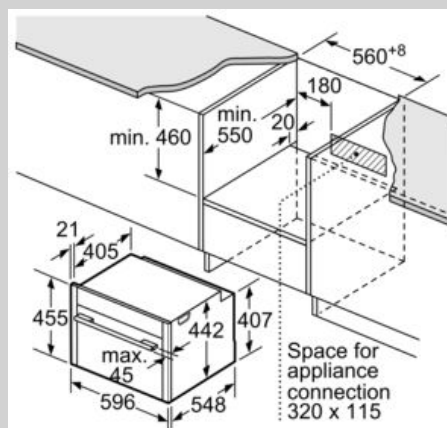

Features

Техническа информация

цвет/материал на лицето : неръждаема стомана

за вграждане/ свободностоящ : Вграден

р-ри на нишата за монтаж (В x Ш x Д) : 450-455 x 560-568 x 550 mm

размери на опакован уред (В x Ш x Д) : 530 x 655 x 685 mm

Акcesoари

- M**0189, 1 x Съд за готвене на пара, перфориран, размер L, 1 x Съд за готвене на пара, неперфориран, размер L

Околна среда и сигурност

- Температура на вратата 40 °C
- Заклучване за защита от деца с индивидуална настройка
Защитно автоматично изключване Стартов бутон
Превключвател на вратата

Техническа информация:

- Дължина на кабела на ел. мрежа: 150 cm
- Мощност: 1.75 kW

Размери:

- Размери на уреда (В x Ш x Д): 455 мм x 596 мм x 548 мм
- Размери на нишата (В x Ш x Д): 560 мм - 568 мм x 450 мм - 455 мм x 550 мм
- Моля, имайте предвид размерите за вграждане, които са показани на чертежа за монтаж
- Препоръчваме ви да изберете допълнителни продукти в рамките на N70, за да осигурите оптимална дизайнерска комбинация на вашите уреди за вграждане.

N 70, Компактна парна фурна, 60 x 45 cm,
 неръждаема стомана
 C15DR00N0

оразмерени чертежи

Монтаж с плот.

Измерване в мм

measurements in mm

Ако компактният уред се монтира под плот, трябва да се спазва следната дебелина на работния плот (респ. вкл. долната конструкция).