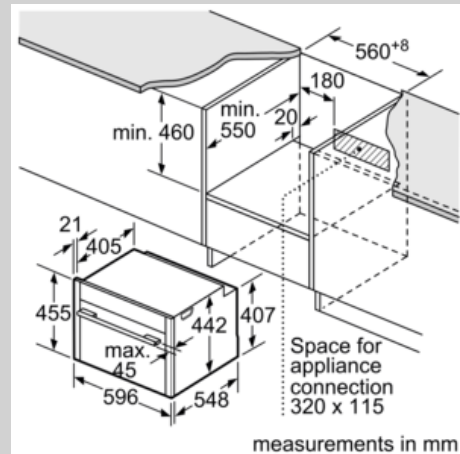

Features

Техническа информация

цвет/материал на лицето : неръждаема стомана
за вграждане/ свободностоящ : Вграден
р-ри на нишата за монтаж (В x Ш x Д) : 450-455 x 560-568 x 550
размери на опакован уред (В x Ш x Д) (mm) : 530 x 655 x 685
Материал на панела за управление : Неръждаема стомана
Материал на вратата : стъкло
Нето тегло (kg) : 24,273
Сертификати за одобрение : CE, VDE
Дължина на захранващия кабел (cm) : 150
EAN код : 4242004182054
макс. натоварване на захранващ кабел (W) : 1750
Ток (A) : 10
Напрежение (V) : 220-240
Честота (Hz) : 60; 50
Вид щепсел : Gardy щепсел със заземяване
Сертификати за одобрение : CE, VDE

Решетки / водачи

Околна среда и сигурност

- Заклучване за защита от деца с индивидуална настройка
- Защитно автоматично изключване
- Стартов бутон
- Превключвател на вратата

Техническа информация:

- Дължина на кабела на ел. мрежа: 150 cm
- Мощност: 1.75 kW
- Размери на уреда (В x Ш x Д): 455 mm x 596 mm x 548 mm
- Моля, имайте предвид размерите за вграждане, които са показани на чертежа за монтаж

N 70, Компактна парна фурна, 60 x 45 cm,
 неръждаема стомана
 C15DR02N0

оразмерени чертежи

Монтаж с плот.

Ако компактният уред се монтира под плот, трябва да се спазва следната дебелина на работния плот (респ. вкл. долната конструкция).

Тип плот	мин. дебелина на работния плот	
	изпъкнал	изравнен
Индукционен плот	42 мм	43 мм
Цял индукционен плот	52 мм	53 мм
Газов плот	32 мм	43 мм
Електрически плот	32 мм	35 мм