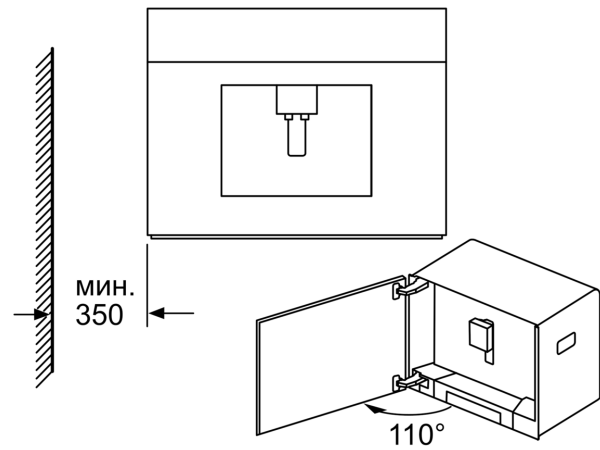

При използване на 92° ограничение за панта (номер на резервна част 00636455) минималното разстояние до стената възлиза само на 100 мм.