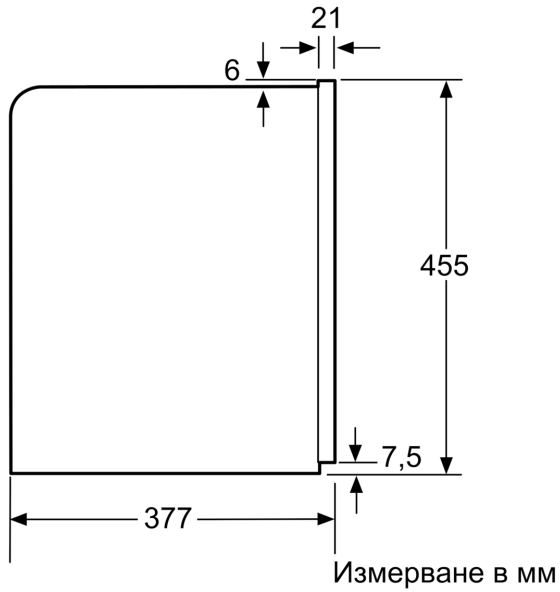

N 90, КАФЕАВТОМАТ ЗА ВГРАЖДАНЕ,
НЕРЪЖДАЕМА СТОМАНА
S15KS61N0

ообразмерени чертежи

Контейнерите за зърна и вода се изваждат напред.
Препоръчана монтажна височина 95-145 см.