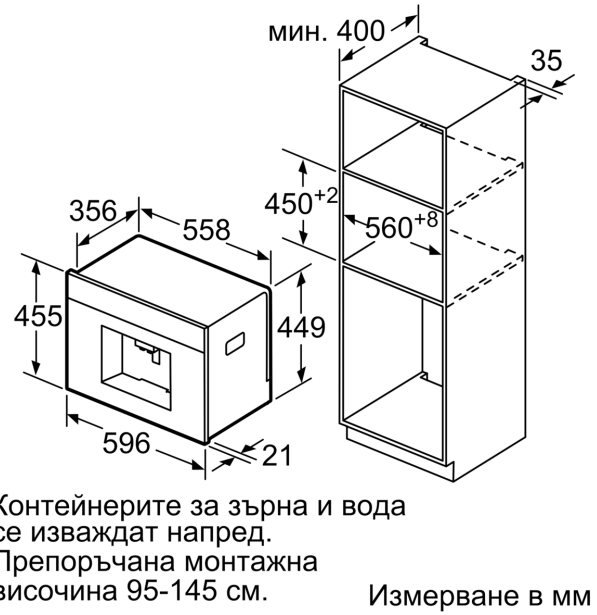

N 90, КАФЕАВТОМАТ ЗА ВГРАЖДАНЕ,
НЕРЪЖДАЕМА СТОМАНА
S15KS61N0

ообразмерени чертежи

Контейнерите за зърна и вода се изваждат напред.
Препоръчана монтажна височина 95-145 см.