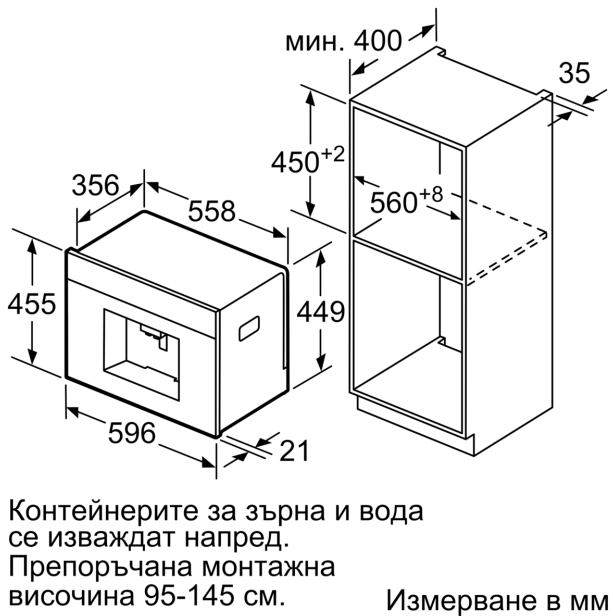

Контейнерите за зърна и вода се изваждат напред.
Препоръчана монтажна височина 95-145 см.

Ъглово вграждане вляво