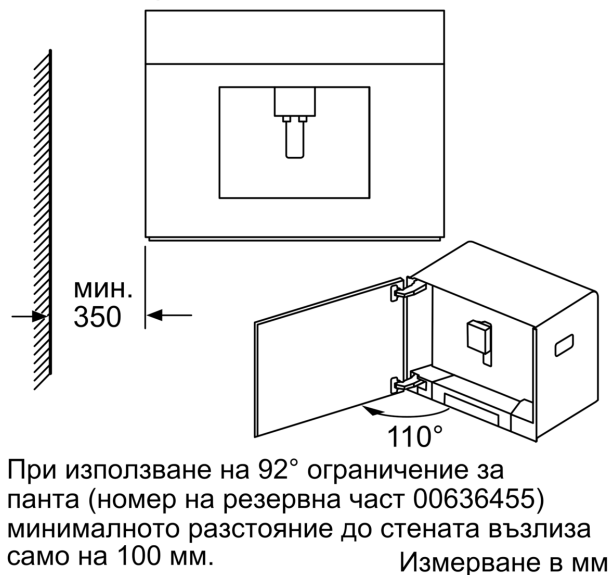

Features

Техническа информация

Тип инсталация:Свободностоящ
 Дюза за пяна: не
 дисплей: не
 Система за водна защита: Не
 Размер на дози: Всички чаши
 Размери на уреда: 455 x 596 x 377 mm
 размери на опакован уред (В x Ш x Д):540 x 478 x 670 mm
 р-ри на нишата за монтаж (В x Ш x Д): 449 x 558 x 356 mm
 EAN код: 4242004255659
 Ток: 10 A
 Напрежение: 220-240 V
 Честота:50/60 Hz
 Вид щепсел: Gardy щепсел със
 заземяване

Features

N 90, КАФЕАВТОМАТ ЗА ВГРАЖДАНЕ, ГРАФИТ
C17KS61G0

оразмерени чертежи

Ъглово вграждане вляво

оразмерени чертежи