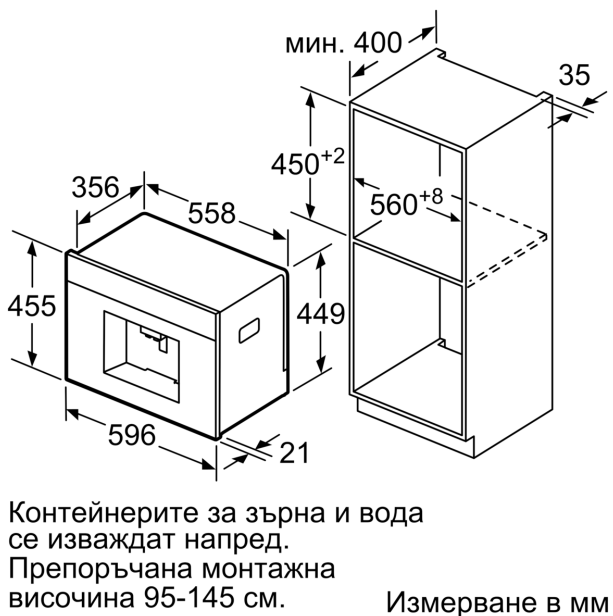

N 90, КАФЕАВТОМАТ ЗА ВГРАЖДАНЕ, ГРАФИТ
C17KS61G0

оразмерени чертежи