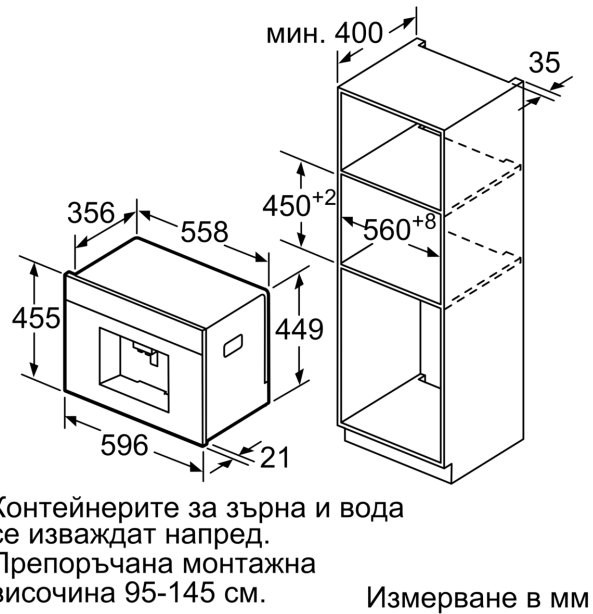

N 90, КАФЕАВТОМАТ ЗА ВГРАЖДАНЕ, ГРАФИТ
C17KS61G0

оразмерени чертежи