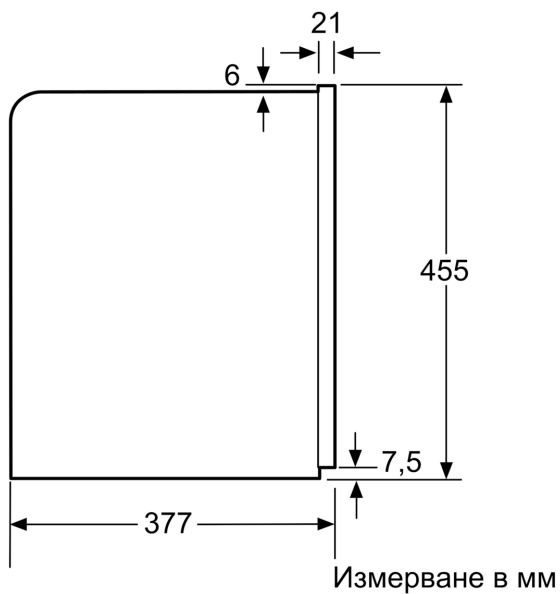

N 90, КАФЕАВТОМАТ ЗА ВГРАЖДАНЕ, ГРАФИТ
C17KS61G0

оразмерени чертежи