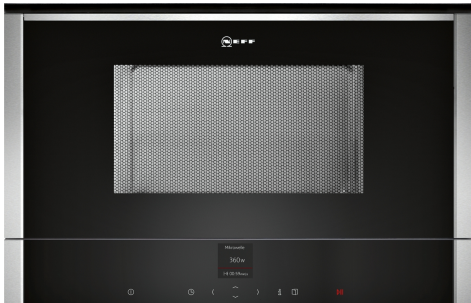

N 70, МИКРОВОЛНОВА ФУРНА ЗА ВГРАЖДАНЕ,
60 X 38 CM, НЕРЪЖДАЕМА СТОМАНА
C17WR01N0

Z18W38X0 :

Микровълнова фурна за вграждане

- ✓ Врати с панти за странично отваряне - хитър трик за монтаж във височина
- ✓ ShiftControl - бързо навигиране през менютата и лесно управление посредством TFT дисплей.
- ✓ Автоматични програми - Вашият кухненски помощник с правилните настройки по подразбиране.
- ✓ LED светлини - Ярко осветяване точно там, където се нуждаете.

Вид микровълнова фурна: Само микровълни
 Вид управление: Електронни
 Размери на уреда: 382x594x320 mm
 размери на кухнята: 220 x 350 x 270 mm
 Дължина на захранващия кабел: 150.0 cm
 Нето тегло: 16.7 kg
 Бруто тегло: 18.9 kg
 EAN код: 4242004184386
 Максимална мощност на микровълните: 900 W
 макс. натоварване на захранващ кабел: 1220 W
 Ток: 10 A
 Напрежение: 220-240 V
 Честота: 50; 60 Hz
 Вид щепсел: Gardy щепсел със заземяване

4 242004 184386

*N 70, МИКРОВЪЛНОВА ФУРНА ЗА ВГРАЖДАНЕ,
60 X 38 CM, НЕРЪЖДАЕМА СТОМАНА
C17WR01NO*

Дизайн

Комфорт

- Странично отваряне, надясно
- Брой автоматични програми: 7 Бр.
- LED осветление

Техническа информация:

- Дължина на кабела на ел. мрежа: 150 см
- Номинална мощност: 1.22 kW
- Размери на уреда (В x Ш x Д): 382 мм x 594 мм x 320 мм
- Размери на нишата (В x Ш x Д): 560 мм - 568 мм x 362 мм - 382 мм x 300 мм
- Моля, имайте предвид размерите за вграждане, които са показани на чертежа за монтаж
- Интелигентна инверторна технология: максималната мощност се намалява до 600 W при по-продължително готвене.