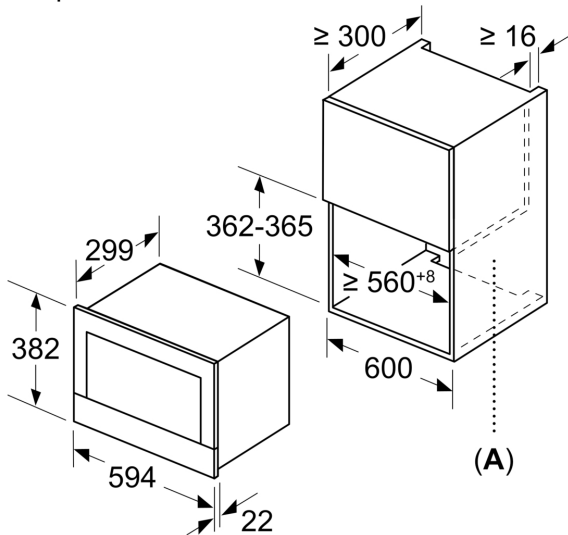

Вид микровълнова фурна: Само микровълни
 Вид управление: Електронни
 Размери на уреда: 382x594x320 mm
 размери на кухнята: 220 x 350 x 270 mm
 Дължина на захранващия кабел: 150.0 cm
 Нето тегло: 16.7 kg
 Бруто тегло: 18.9 kg
 EAN код: 4242004184386
 Максимална мощност на микровълните: 900 W
 макс. натоварване на захранващ кабел: 1220 W
 Ток: 10 A
 Напрежение: 220-240 V
 Честота: 50; 60 Hz
 Вид щепсел: Gardy щепсел със заземяване

4 242004 184386

*N 70, МИКРОВЪЛНОВА ФУРНА ЗА ВГРАЖДАНЕ,
60 X 38 CM, НЕРЪЖДАЕМА СТОМАНА
C17WR01NO*

Дизайн

Комфорт

- Странично отваряне, надясно
- Брой автоматични програми: 7 Бр.
- LED осветление

Техническа информация:

- Дължина на кабела на ел. мрежа: 150 см
- Номинална мощност: 1.22 kW
- Размери на уреда (В x Ш x Д): 382 мм x 594 мм x 320 мм
- Размери на нишата (В x Ш x Д): 560 мм - 568 мм x 362 мм - 382 мм x 300 мм
- Моля, имайте предвид размерите за вграждане, които са показани на чертежа за монтаж
- Интелигентна инверторна технология: максималната мощност се намалява до 600 W при по-продължително готвене.

N 70, МИКРОВОЛНОВА ФУРНА ЗА ВГРАЖДАНЕ,
60 X 38 CM, НЕРЪЖДАЕМА СТОМАНА
C17WR01N0

Измерване в мм

A: Отворен заден панел

Измерване в мм

A: Провисване отгоре:

Ниша 362: 6 мм

Ниша 365: 3 мм

B: Провисване отдолу: 14 мм