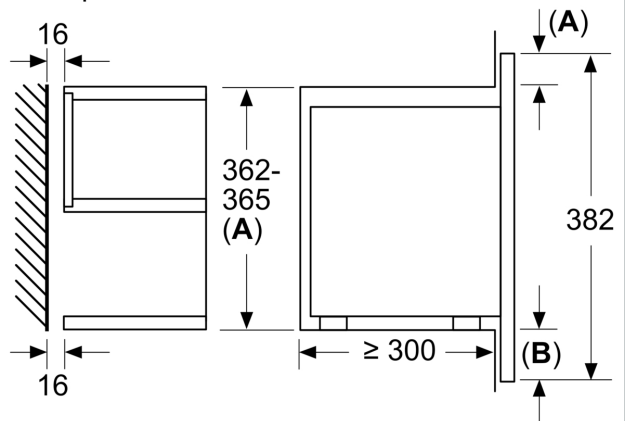

Вид микровълнова фурна: Само микровълни
 Вид управление: Електронни
 Размери на уреда: 382x594x320 mm
 размери на кухнята: 220 x 350 x 270 mm
 Дължина на захранващия кабел: 150.0 cm
 Нето тегло: 16.7 kg
 Бруто тегло: 18.9 kg
 EAN код: 4242004184386
 Максимална мощност на микровълните: 900 W
 макс. натоварване на захранващ кабел: 1220 W
 Ток: 10 A
 Напрежение: 220-240 V
 Честота: 50; 60 Hz
 Вид щепсел: Gardy щепсел със заземяване

- Дължина на кабела на ел. мрежа: 150 см
- Номинална мощност: 1.22 kW
- Размери на уреда (В x Ш x Д): 382 мм x 594 мм x 320 мм
- Размери на нишата (В x Ш x Д): 560 мм - 568 мм x 362 мм - 382 мм x 300 мм
- Моля, имайте предвид размерите за вграждане, които са показани на чертежа за монтаж
- Интелигентна инверторна технология: максималната мощност се намалява до 600 W при по-продължително готвене.

N 70, МИКРОВОЛНОВА ФУРНА ЗА ВГРАЖДАНЕ,
60 X 38 CM, НЕРЪЖДАЕМА СТОМАНА
C17WR01N0

Измерване в мм

A: Отворен заден панел

Измерване в мм

A: Провисване отгоре:

Ниша 362: 6 мм

Ниша 365: 3 мм

B: Провисване отдолу: 14 мм

Измерване в мм