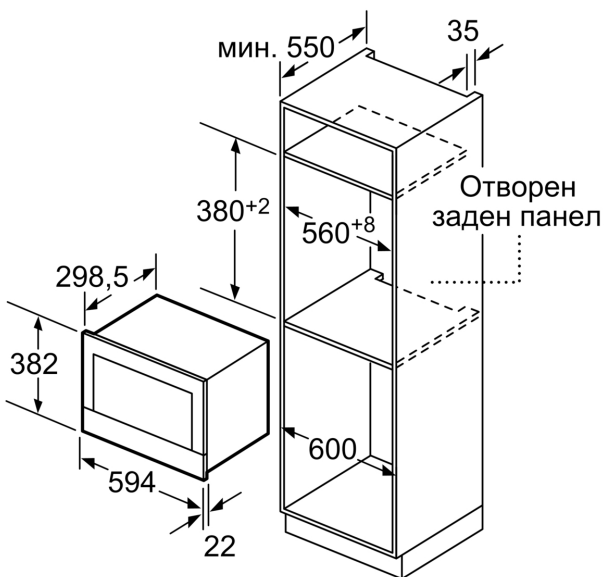

Вид микровълнова фурна: Само микровълни
 Вид управление: Електронни
 Размери на уреда: 382x594x320 mm
 размери на кухнята: 220 x 350 x 270 mm
 Дължина на захранващия кабел: 150.0 cm
 Нето тегло: 16.7 kg
 Бруто тегло: 18.9 kg
 EAN код: 4242004184386
 Максимална мощност на микровълните: 900 W
 макс. натоварване на захранващ кабел: 1220 W
 Ток: 10 A
 Напрежение: 220-240 V
 Честота: 50; 60 Hz
 Вид щепсел: Gardy щепсел със заземяване

- Дължина на кабела на ел. мрежа: 150 см
- Номинална мощност: 1.22 kW
- Размери на уреда (В x Ш x Д): 382 мм x 594 мм x 320 мм
- Размери на нишата (В x Ш x Д): 560 мм - 568 мм x 362 мм - 382 мм x 300 мм
- Моля, имайте предвид размерите за вграждане, които са показани на чертежа за монтаж
- Интелигентна инверторна технология: максималната мощност се намалява до 600 W при по-продължително готвене.

N 70, МИКРОВОЛНОВА ФУРНА ЗА ВГРАЖДАНЕ,
60 X 38 CM, НЕРЪЖДАЕМА СТОМАНА
C17WR01N0

Измерване в мм

A: Отворен заден панел

Измерване в мм

A: Провисване отгоре:

Ниша 362: 6 мм

Ниша 365: 3 мм

B: Провисване отдолу: 14 мм

Измерване в мм