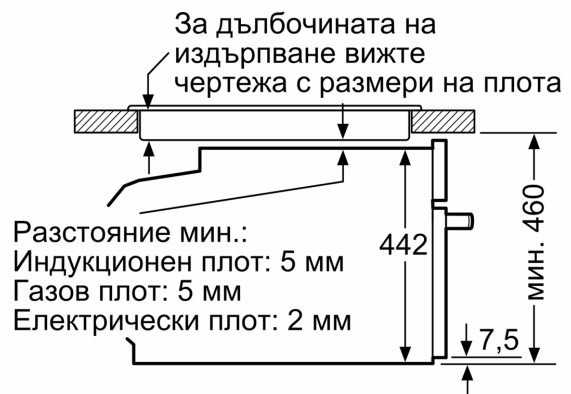

Измерване в мм