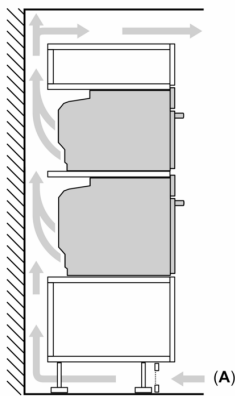

N 70, КОМПАКТНА ПАРНА ФУРНА, 60 X 45 CM,
НЕРЪЖДАЕМА СТОМАНА
C24DR1XN0

Монтиране на два уреда един над друг
Обмен въздух

A: Вход за въздух $\geq 200 \text{ cm}^2$