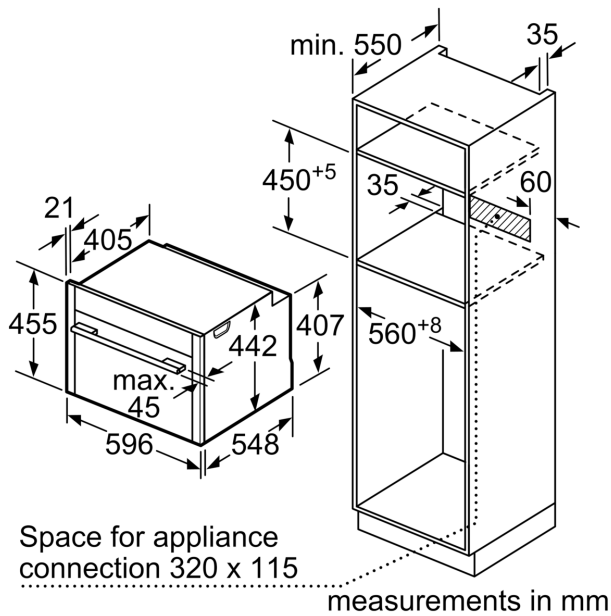

#### Техническа информация:

- Дължина на кабела на ел. мрежа: 150 см
- Мощност: 1.75 kW

#### Размери:

- Размери на уреда ( В x Ш x Д): 455 мм x 596 мм x 548 мм
- Размери на нишата (В x Ш x Д): 560 мм - 568 мм x 450 мм - 455 мм x 550 мм
- Моля, имайте предвид размерите за вграждане, които са показани на чертежа за монтаж

N 70, КОМПАКТНА ПАРНА ФУРНА, 60 X 45 CM,  
НЕРЪЖДАЕМА СТОМАНА  
C24DR1XN0

Монтиране на два уреда един над друг  
Обмен въздух

A: Вход за въздух  $\geq 200 \text{ cm}^2$

measurements in mm

measurements in mm

Монтаж с плот.

Измерване в мм

Ако компактният уред се монтира под плот, трябва да се спазва следната дебелина на работния плот (респ. вкл. долната конструкция).

Тип плот	мин. дебелина на работния плот	
	изпъкнал	изравнен
Индукционен плот	42 мм	43 мм
Цял индукционен плот	52 мм	53 мм
Газов плот	32 мм	43 мм
Електрически плот	32 мм	35 мм