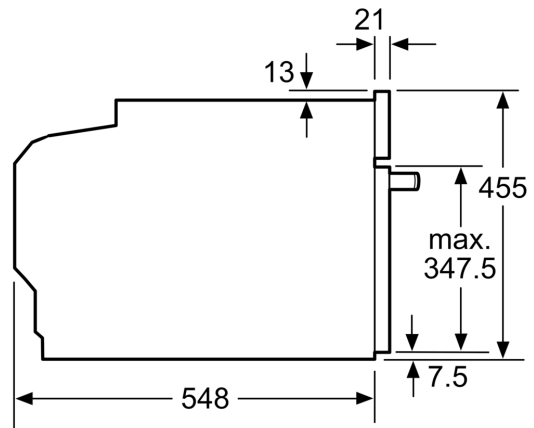

measurements in mm