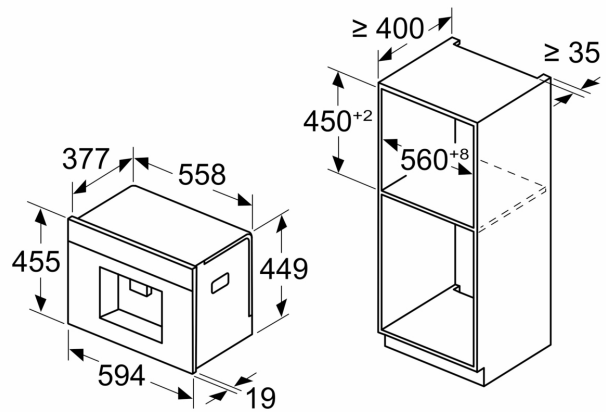

Features

Техническа информация

Тип инсталация:	Свободностоящ
Дюза за пяна:	не
дисплей:	да
Система за водна защита:	Да
Размер на дози:	Всички чаши
Размери на уреда:	455x596x385 mm
размери на опакован уред (В x Ш x Д):	540x550x670 mm
р-ри на нишата за монтаж (В x Ш x Д):	449x558x376 mm
EAN код:	4242004262183
Ток:	10 A
Напрежение:	220-240 V
Честота:	50/60 Hz
Вид щепсел:	Gardy щепсел със заземяване

N 90, КАФЕАВТОМАТ ЗА ВГРАЖДАНЕ, FLEX
DESIGN
CL9TX11X0

оразмерени чертежи

Измерване в mm

A: 7,5 mm

Измерване в mm

Контейнерите за зърна и вода се изваждат отпред

Препоръчителна височина на монтаж
950–1450 mm

Измерване в mm
Ляв ъглови монтаж

Ако използвате 92° ограничител на панти,
мин. разстояние до стената е само 100 mm

Измерване в mm

оразмерени чертежи

Измерване в mm

Контейнерите за зърна и вода се изваждат отпред
Препоръчителна височина на монтаж 950–1450 mm