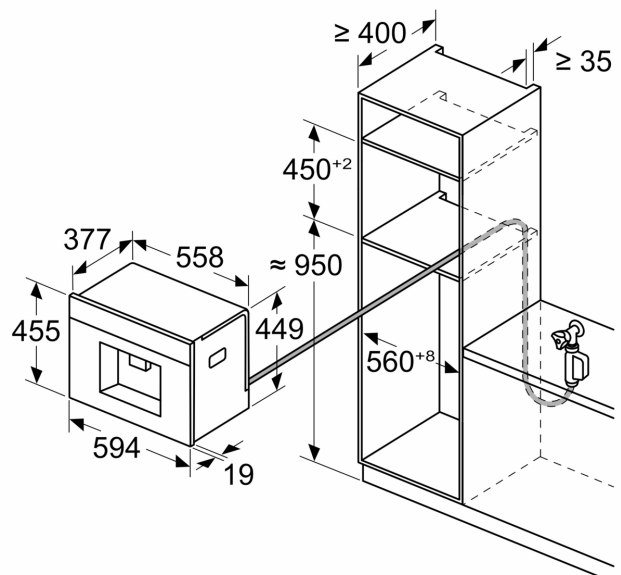

Features

Техническа информация

Тип инсталация: Свободностоящ
 Дюза за пяна: не
 дисплей: да
 Система за водна защита: Да
 Размер на дози: Всички чаши
 Размери на уреда: 455x596x385 mm
 размери на опакован уред (В x Ш x Д): 540 x 550 x 670 mm
 р-ри на нишата за монтаж (В x Ш x Д): 449x558x376 mm
 EAN код: 4242004262183
 Ток: 10 A
 Напрежение: 220-240 V
 Честота: 50/60 Hz
 Вид щепсел: Gardy щепсел със заземяване

N 90, КАФЕАВТОМАТ ЗА ВГРАЖДАНЕ, FLEX
 DESIGN
 CL9TX11X0

оразмерени чертежи

Измерване в mm

A: 7,5 mm

Измерване в mm

Контейнерите за зърна и вода се изваждат отпред
 Препоръчителна височина на монтаж
 950–1450 mm

Измерване в mm
 Ляв ъглови монтаж

Ако използвате 92° ограничител на панти,
 мин. разстояние до стената е само 100 mm

Измерване в mm

оразмерени чертежи

Измерване в mm

Контейнерите за зърна и вода се изваждат отпред
Препоръчителна височина на монтаж
950–1450 mm