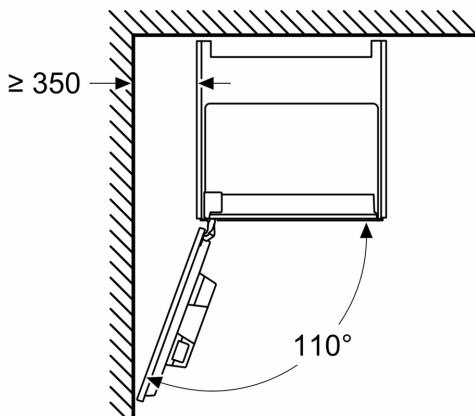

Features

Техническа информация

Тип инсталация: Свободностоящ
 Дюза за пяна: не
 дисплей: да
 Система за водна защита: Да
 Размер на дози: Всички чаши
 Размери на уреда: 455x596x385 mm
 размери на опакован уред (В x Ш x Д): 540 x 550 x 670 mm
 р-ри на нишата за монтаж (В x Ш x Д): 449x558x376 mm
 EAN код: 4242004262183
 Ток: 10 A
 Напрежение: 220-240 V
 Честота: 50/60 Hz
 Вид щепсел: Gardy щепсел със заземяване

N 90, КАФЕАВТОМАТ ЗА ВГРАЖДАНЕ, FLEX
 DESIGN
 CL9TX11X0

оразмерени чертежи

Измерване в mm

A: 7,5 mm

Измерване в mm

Контейнерите за зърна и вода се изваждат отпред
 Препоръчителна височина на монтаж
 950–1450 mm

Измерване в mm
 Ляв ъглови монтаж

Ако използвате 92° ограничител на панти,
 мин. разстояние до стената е само 100 mm

Измерване в mm

оразмерени чертежи

Измерване в mm

Контейнерите за зърна и вода се изваждат отпред
Препоръчителна височина на монтаж
950–1450 mm