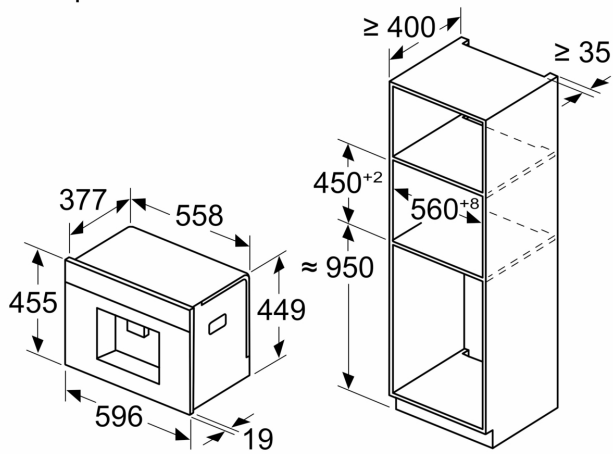

Features

Техническа информация

Тип инсталация:	Свободностоящ
Дюза за пяна:	не
дисплей:	да
Система за водна защита:	Да
Размер на дози:	Всички чаши
Размери на уреда:	455x596x385 mm
размери на опакован уред (В x Ш x Д):	540x550x670 mm
р-ри на нишата за монтаж (В x Ш x Д):	449x558x376 mm
EAN код:	4242004262183
Ток:	10 A
Напрежение:	220-240 V
Честота:	50/60 Hz
Вид щепсел:	Gardy щепсел със заземяване

N 90, КАФЕАВТОМАТ ЗА ВГРАЖДАНЕ, FLEX
DESIGN
CL9TX11X0

оразмерени чертежи

Измерване в mm

A: 7,5 mm

Измерване в mm

Контейнерите за зърна и вода се изваждат отпред

Препоръчителна височина на монтаж
950–1450 mm

Измерване в mm
Ляв ъглови монтаж

Ако използвате 92° ограничител на панти,
мин. разстояние до стената е само 100 mm

Измерване в mm

оразмерени чертежи

Измерване в mm

Контейнерите за зърна и вода се изваждат отпред
Препоръчителна височина на монтаж 950–1450 mm