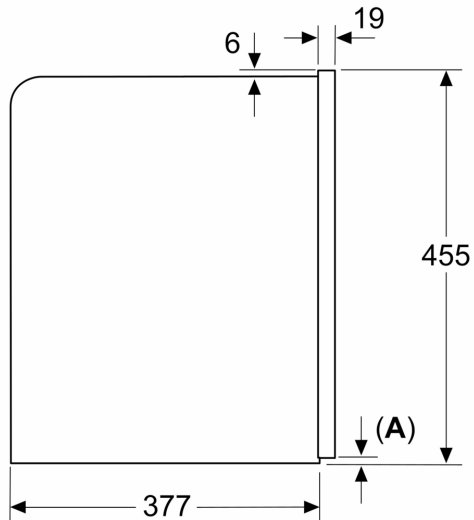

N 90, КАФЕАВТОМАТ ЗА ВГРАЖДАНЕ, FLEX
DESIGN
CL9TX11X0

оразмерени чертежи

Измерване в mm