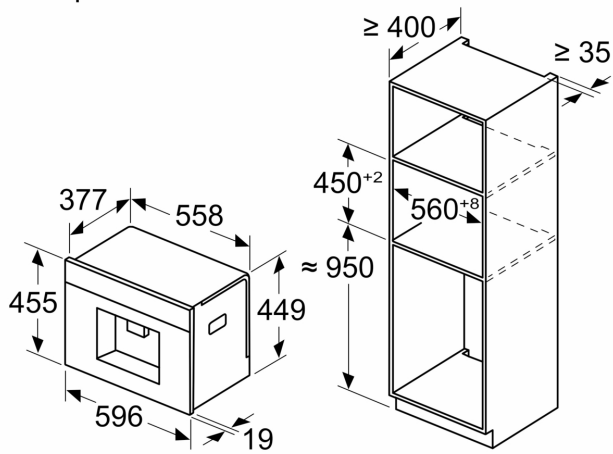

Features

Техническа информация

Тип инсталация: Свободностоящ
 Дюза за пяна: не
 дисплей: да
 Система за водна защита: Да
 Размер на дози: Всички чаши
 Размери на уреда: 455x596x385 mm
 размери на опакован уред (В x Ш x Д): 540 x 550 x 670 mm
 р-ри на нишата за монтаж (В x Ш x Д): 449x558x376 mm
 EAN код: 4242004262183
 Ток: 10 A
 Напрежение: 220-240 V
 Честота: 50/60 Hz
 Вид щепсел: Gardy щепсел със заземяване

N 90, КАФЕАВТОМАТ ЗА ВГРАЖДАНЕ, FLEX
 DESIGN
 CL9TX11X0

оразмерени чертежи

Измерване в mm

A: 7,5 mm

Измерване в mm

Контейнерите за зърна и вода се изваждат отпред
 Препоръчителна височина на монтаж
 950–1450 mm

Измерване в mm
 Ляв ъглови монтаж

Ако използвате 92° ограничител на панти,
 мин. разстояние до стената е само 100 mm

Измерване в mm

оразмерени чертежи

Измерване в mm

Контейнерите за зърна и вода се изваждат отпред
Препоръчителна височина на монтаж
950–1450 mm