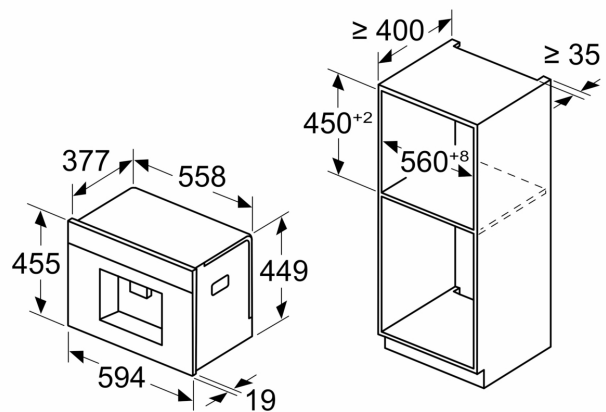

Features

Техническа информация

Тип инсталация: Свободностоящ
 Дюза за пяна: не
 дисплей: да
 Система за водна защита: Да
 Размер на дози: Всички чаши
 Размери на уреда: 455x596x385 mm
 размери на опакован уред (В x Ш x Д): 540 x 550 x 670 mm
 р-ри на нишата за монтаж (В x Ш x Д): 449x558x376 mm
 EAN код: 4242004262183
 Ток: 10 A
 Напрежение: 220-240 V
 Честота: 50/60 Hz
 Вид щепсел: Gardy щепсел със заземяване

N 90, КАФЕАВТОМАТ ЗА ВГРАЖДАНЕ, FLEX
 DESIGN
 CL9TX11X0

оразмерени чертежи

Измерване в mm

A: 7,5 mm

Измерване в mm

Контейнерите за зърна и вода се изваждат отпред
 Препоръчителна височина на монтаж
 950–1450 mm

Измерване в mm
 Ляв ъглови монтаж

Ако използвате 92° ограничител на панти,
 мин. разстояние до стената е само 100 mm

Измерване в mm

оразмерени чертежи

Измерване в mm

Контейнерите за зърна и вода се изваждат отпред
Препоръчителна височина на монтаж
950–1450 mm