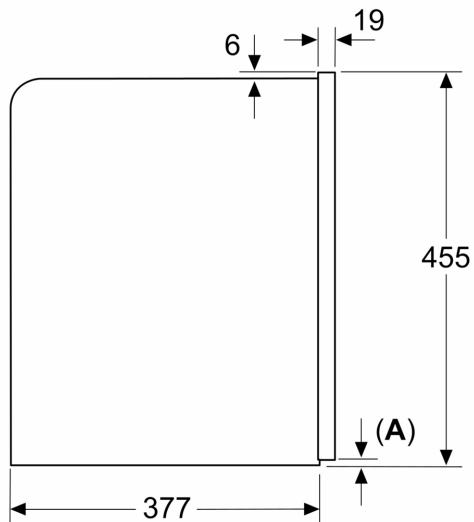

Features

Техническа информация

Тип инсталация: Свободностоящ
 Дюза за пяна: не
 дисплей: да
 Система за водна защита: Да
 Размер на дози: Всички чаши
 Размери на уреда: 455x596x385 mm
 размери на опакован уред (В x Ш x Д): 540 x 550 x 670 mm
 р-ри на нишата за монтаж (В x Ш x Д): 449x558x376 mm
 EAN код: 4242004262183
 Ток: 10 A
 Напрежение: 220-240 V
 Честота: 50/60 Hz
 Вид щепсел: Gardy щепсел със заземяване

N 90, КАФЕАВТОМАТ ЗА ВГРАЖДАНЕ, FLEX
 DESIGN
 CL9TX11X0

оразмерени чертежи

Измерване в mm

A: 7,5 mm

Измерване в mm

Контейнерите за зърна и вода се изваждат отпред
 Препоръчителна височина на монтаж
 950–1450 mm