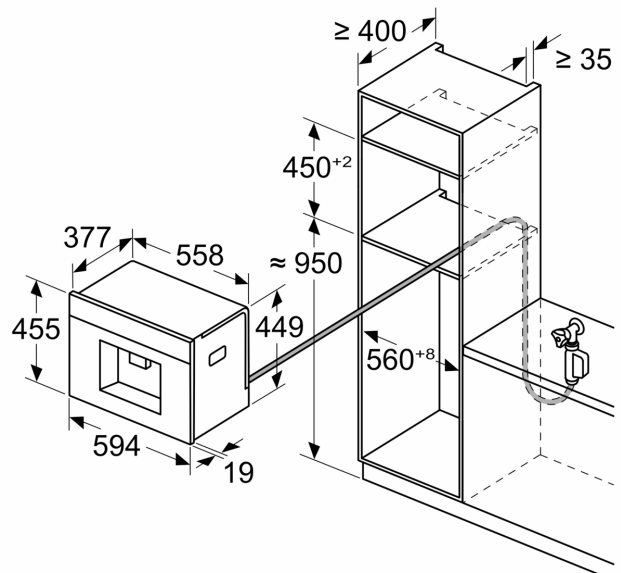

Features

Техническа информация

Тип инсталация:	Свободностоящ
Дюза за пяна:	не
дисплей:	да
Система за водна защита:	Да
Размер на дози:	Всички чаши
Размери на уреда:	455x596x385 mm
размери на опакован уред (В x Ш x Д):	540x550x670 mm
р-ри на нишата за монтаж (В x Ш x Д):	449x558x376 mm
EAN код:	4242004262183
Ток:	10 A
Напрежение:	220-240 V
Честота:	50/60 Hz
Вид щепсел:	Gardy щепсел със заземяване

N 90, КАФЕАВТОМАТ ЗА ВГРАЖДАНЕ, FLEX
DESIGN
CL9TX11X0

оразмерени чертежи

Измерване в mm

A: 7,5 mm

Измерване в mm

Контейнерите за зърна и вода се изваждат отпред

Препоръчителна височина на монтаж
950–1450 mm

Измерване в mm
Ляв ъглови монтаж

Ако използвате 92° ограничител на панти,
мин. разстояние до стената е само 100 mm

Измерване в mm

оразмерени чертежи

Измерване в mm

Контейнерите за зърна и вода се изваждат отпред
Препоръчителна височина на монтаж 950–1450 mm