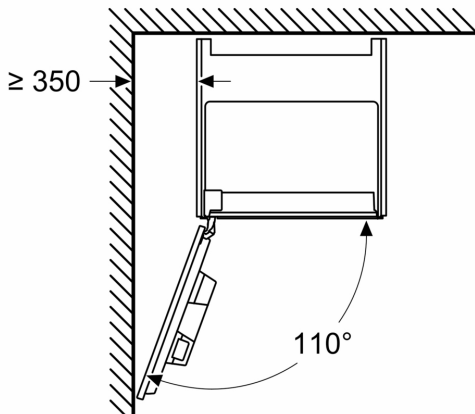

Features

Техническа информация

Тип инсталация:	Свободностоящ
Дюза за пяна:	не
дисплей:	да
Система за водна защита:	Да
Размер на дози:	Всички чаши
Размери на уреда:	455x596x385 mm
размери на опакован уред (В x Ш x Д):	540x550x670 mm
р-ри на нишата за монтаж (В x Ш x Д):	449x558x376 mm
EAN код:	4242004262183
Ток:	10 A
Напрежение:	220-240 V
Честота:	50/60 Hz
Вид щепсел:	Gardy щепсел със заземяване

N 90, КАФЕАВТОМАТ ЗА ВГРАЖДАНЕ, FLEX
DESIGN
CL9TX11X0

оразмерени чертежи

Измерване в mm

A: 7,5 mm

Измерване в mm

Контейнерите за зърна и вода се изваждат отпред

Препоръчителна височина на монтаж
950–1450 mm

Измерване в mm
Ляв ъглови монтаж

Ако използвате 92° ограничител на панти,
мин. разстояние до стената е само 100 mm

Измерване в mm

оразмерени чертежи

Измерване в mm

Контейнерите за зърна и вода се изваждат отпред
Препоръчителна височина на монтаж 950–1450 mm