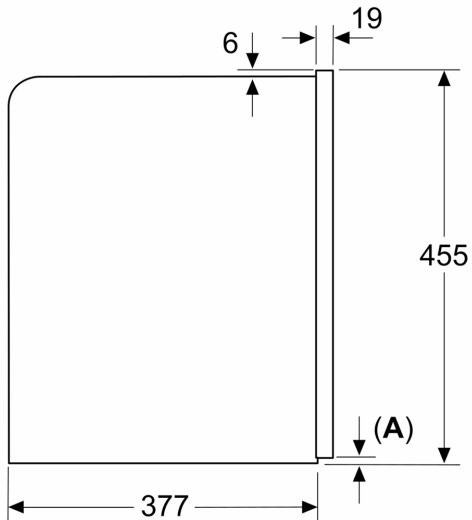

N 90, КАФЕАВТОМАТ ЗА ВГРАЖДАНЕ, FLEX
DESIGN
CL9TX11Y0

оразмерени чертежи

Измерване в mm

A: 7,5 mm

Измерване в mm