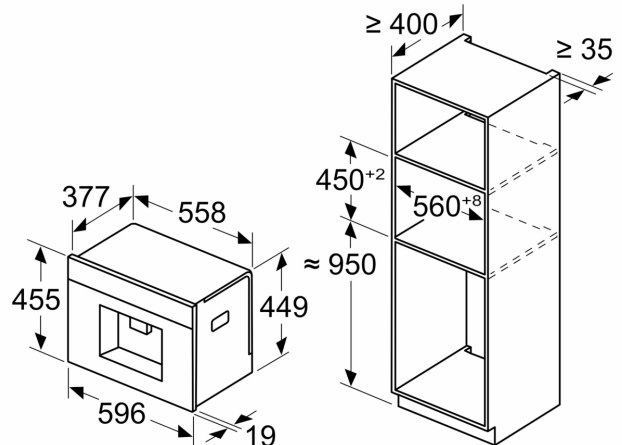

Features

Техническа информация

Тип инсталация: Свободностоящ
 Дюза за пяна: не
 дисплей: да
 Система за водна защита: No
 Размер на дози: Всички чаши
 Размери на уреда: 455x596x385 mm
 размери на опакован уред (В x Ш x Д): 540x478x670 mm
 р-ри на нишата за монтаж (В x Ш x Д): 449x558x376 mm
 EAN код: 4242004261742
 Ток: 10 A
 Напрежение: 220-240 V
 Честота: 50/60 Hz
 Вид щепсел: Gardy щепсел със
 заземяване

N 90, КАФЕАВТОМАТ ЗА ВГРАЖДАНЕ, FLEX
 DESIGN
 CL9TX11Y0

оразмерени чертежи

Измерване в mm

A: 7,5 mm

Измерване в mm

Контейнерите за зърна и вода се изваждат отпред
 Препоръчителна височина на монтаж
 950–1450 mm

Измерване в mm
Ляв ъглови монтаж

Ако използвате 92° ограничител на панти,
 мин. разстояние до стената е само 100 mm

Измерване в mm

Контейнерите за зърна и вода се изваждат отпред
 Препоръчителна височина на монтаж
 950–1450 mm