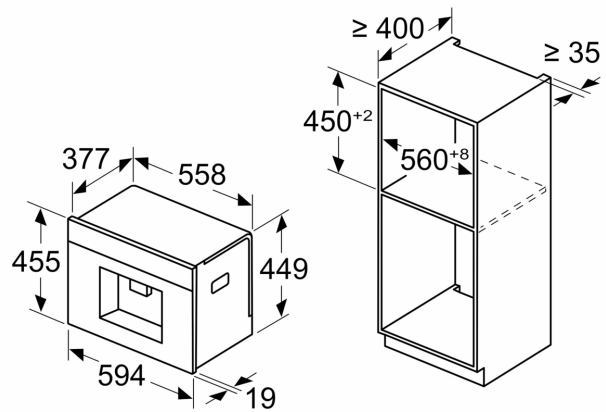

Features

Техническа информация

Тип инсталация: Свободностоящ
 Дюза за пяна: не
 дисплей: да
 Система за водна защита: No
 Размер на дози: Всички чаши
 Размери на уреда: 455x596x385 mm
 размери на опакован уред (В x Ш x Д): 540x478x670 mm
 р-ри на нишата за монтаж (В x Ш x Д): 449x558x376 mm
 EAN код: 4242004261742
 Ток: 10 A
 Напрежение: 220-240 V
 Честота: 50/60 Hz
 Вид щепсел: Gardy щепсел със
 заземяване

N 90, КАФЕАВТОМАТ ЗА ВГРАЖДАНЕ, FLEX
 DESIGN
 CL9TX11Y0

оразмерени чертежи

Измерване в mm

A: 7,5 mm

Измерване в mm

Контейнерите за зърна и вода се изваждат отпред
 Препоръчителна височина на монтаж
 950–1450 mm

Измерване в mm
Ляв ъглови монтаж

Ако използвате 92° ограничител на панти,
 мин. разстояние до стената е само 100 mm

Измерване в mm

Контейнерите за зърна и вода се изваждат отпред
 Препоръчителна височина на монтаж
 950–1450 mm