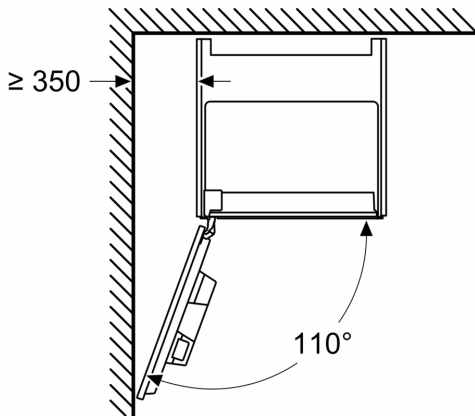

Features

Техническа информация

Тип инсталация: Свободностоящ
 Дюза за пяна: не
 дисплей: да
 Система за водна защита: No
 Размер на дози: Всички чаши
 Размери на уреда: 455x596x385 mm
 размери на опакован уред (В x Ш x Д): 540x478x670 mm
 р-ри на нишата за монтаж (В x Ш x Д): 449x558x376 mm
 EAN код: 4242004261742
 Ток: 10 A
 Напрежение: 220-240 V
 Честота: 50/60 Hz
 Вид щепсел: Gardy щепсел със
 заземяване

N 90, КАФЕАВТОМАТ ЗА ВГРАЖДАНЕ, FLEX
 DESIGN
 CL9TX11Y0

оразмерени чертежи

Измерване в mm

A: 7,5 mm

Измерване в mm

Контейнерите за зърна и вода се изваждат отпред
 Препоръчителна височина на монтаж
 950–1450 mm

Измерване в mm
Ляв ъглови монтаж

Ако използвате 92° ограничител на панти,
 мин. разстояние до стената е само 100 mm

Измерване в mm

Контейнерите за зърна и вода се изваждат отпред
 Препоръчителна височина на монтаж
 950–1450 mm