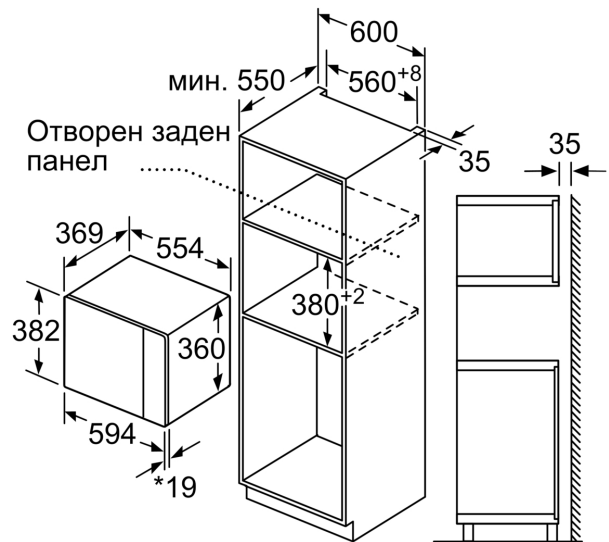

Акcesoари

- 1 x Въртяща се чиния

Околна среда и сигурност

- Защитно автоматично изключване
- Превключвател на вратата
- Охлаждащ корпуса вентилатор

Техническа информация:

- Дължина на кабела на ел. мрежа: 130 см
- Общ свързан електрически товар: 1.45 KW
- 220 - 230 V
- За вграждане в шкаф с широчина 60 см

Размери:

- Размери на уреда (В x Ш x Д): 382 мм x 594 мм x 388 мм
- Размери на нишата (В x Ш x Д): 380 мм - 382 мм x 560 мм - 568 мм x 550 мм
- За оптимално хоризонтално решение за вграждане с компактна микровълнова фурна и пълноразмерна фурна ви препоръчваме да изберете 60 см фурна за вграждане Slide&Hide.
- Моля, имайте предвид размерите за вграждане, които са показани на чертежа за монтаж

N 50, МИКРОВОЛНОВА ФУРНА ЗА ВГРАЖДАНЕ,
59 X 38 CM, ЧЕРЕН
HLAWD53N1F

Microwave,
corner installation

Measurements in mm

* 20 мм за метална бленда

Измерване в мм

* 20 мм за метална бленда

Измерване в мм

Измерване в мм