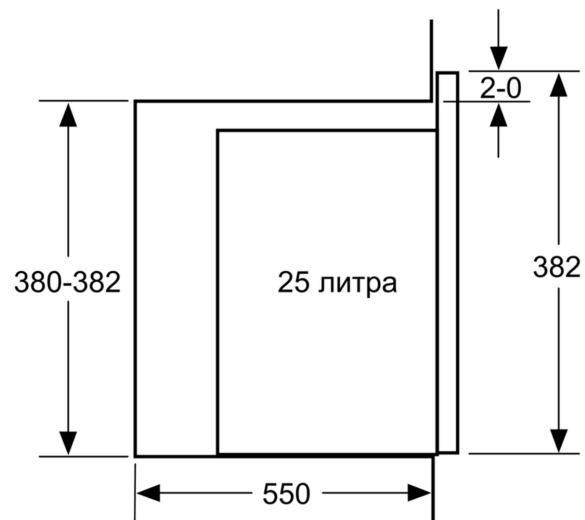

Размери:

- Размери на уреда (В x Ш x Д): 382 мм x 594 мм x 388 мм
- Размери на нишата (В x Ш x Д): 380 мм - 382 мм x 560 мм - 568 мм x 550 мм
- За оптимално хоризонтално решение за вграждане с компактна микровълнова фурна и пълноразмерна фурна ви препоръчваме да изберете 60 см фурна за вграждане Slide&Hide.
- Моля, имайте предвид размерите за вграждане, които са показани на чертежа за монтаж

N 50, МИКРОВОЛНОВА ФУРНА ЗА ВГРАЖДАНЕ,
59 X 38 CM, ЧЕРЕН
HLAWD53N1F

Microwave,
corner installation

Measurements in mm

* 20 мм за метална бленда

Измерване в мм

* 20 мм за метална бленда

Измерване в мм

Измерване в мм