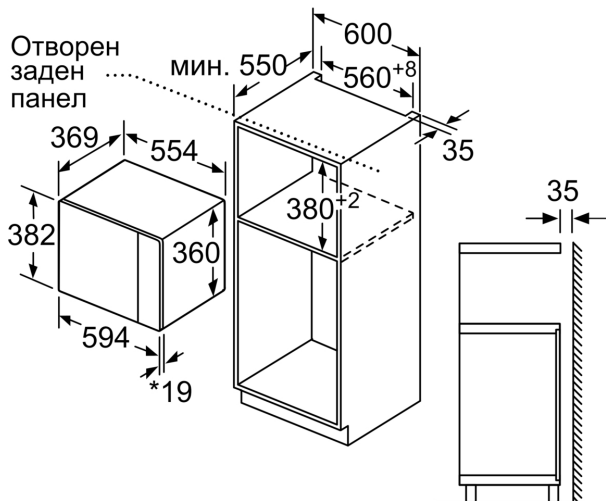

Акcesoари

- 1 x Въртяща се чиния

Околна среда и сигурност

- Защитно автоматично изключване
- Превключвател на вратата
- Охлаждащ корпуса вентилатор

Техническа информация:

- Дължина на кабела на ел. мрежа: 130 см
- Общ свързан електрически товар: 1.45 KW
- 220 - 230 V
- За вграждане в шкаф с широчина 60 см

Размери:

- Размери на уреда (В x Ш x Д): 382 мм x 594 мм x 388 мм
- Размери на нишата (В x Ш x Д): 380 мм - 382 мм x 560 мм - 568 мм x 550 мм
- За оптимално хоризонтално решение за вграждане с компактна микровълнова фурна и пълноразмерна фурна ви препоръчваме да изберете 60 см фурна за вграждане Slide&Hide.
- Моля, имайте предвид размерите за вграждане, които са показани на чертежа за монтаж

N 50, МИКРОВОЛНОВА ФУРНА ЗА ВГРАЖДАНЕ,
59 X 38 CM, ЧЕРЕН
HLAWD53N1F

Microwave,
corner installation

Measurements in mm

* 20 мм за метална бленда

Измерване в мм

* 20 мм за метална бленда

Измерване в мм

Измерване в мм