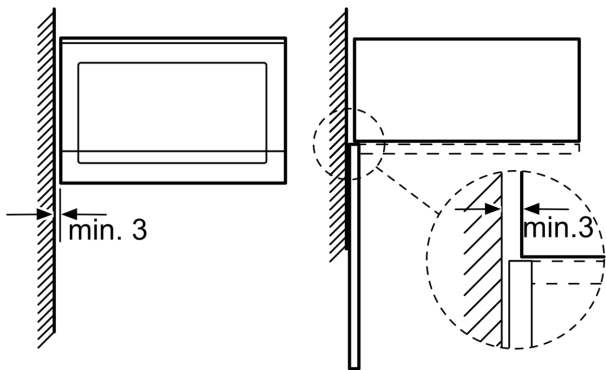

Акcesoари

- 1 x Въртяща се чиния

Околна среда и сигурност

- Защитно автоматично изключване
- Превключвател на вратата
- Охлаждащ корпуса вентилатор

Техническа информация:

- Дължина на кабела на ел. мрежа: 130 см
- Общ свързан електрически товар: 1.45 KW
- 220 - 230 V
- За вграждане в шкаф с широчина 60 см

Размери:

- Размери на уреда (В x Ш x Д): 382 мм x 594 мм x 388 мм
- Размери на нишата (В x Ш x Д): 380 мм - 382 мм x 560 мм - 568 мм x 550 мм
- За оптимално хоризонтално решение за вграждане с компактна микровълнова фурна и пълноразмерна фурна ви препоръчваме да изберете 60 см фурна за вграждане Slide&Hide.
- Моля, имайте предвид размерите за вграждане, които са показани на чертежа за монтаж

N 50, МИКРОВОЛНОВА ФУРНА ЗА ВГРАЖДАНЕ,
59 X 38 CM, ЧЕРЕН
HLAWD53N1F

Microwave,
corner installation

Measurements in mm

* 20 мм за метална бленда

Измерване в мм

* 20 мм за метална бленда

Измерване в мм

Измерване в мм