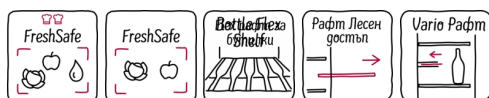

N 70, Хладилник за вграждане, 177.5 x 56 cm, soft close flat hinge
K11816DE0

Този хладилник за вграждане запазва свежи плодовете и зеленчуците 2 пъти по-дълго време. Може да се постави декоративна врата, която се закупува допълнително.

- ✓ Системата Fresh Safe 2 $0^{\circ}\text{C}>$ – съвършено съхранение на плодове и зеленчуци, месо и риба.
- ✓ Концепцията Fresh Safe – отделно чекмедже в хладилника за гъвкаво съхранение на пресните плодове и зеленчуци.
- ✓ Flex рафт за бутилки – функционална поставка за бутилки и стилин рафт в едно.
- ✓ Рафт „Лесен достъп“ с издърпване – така че лесно да достигате до всяко кътче на хладилника.
- ✓ VarioShelf: стъкления рафт може да се раздели и едната половина да се прибере под другата за по-гъвкаво подреждане на продуктите