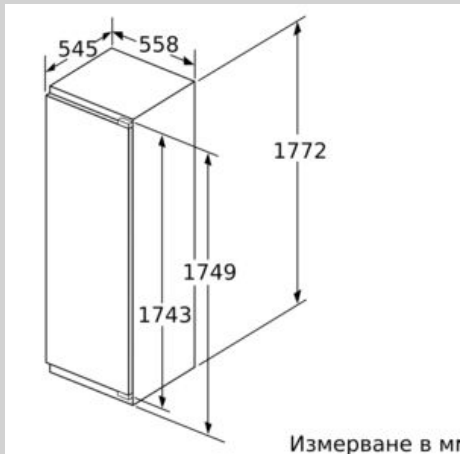

Система за свежест

- HydroFresh-отделение с телескопично изтегляне
Прозрачно отделение за зеленчуци с телескопични водачи

Размери

- Размери на уреда (В x Ш x Д): 177.2 cm x 55.8 cm x 54.5 cm
- Размери за вграждане (В x Ш x Д): 177.5 cm x 56.0 cm x 55.0 cm

оразмерени чертежи

N 70, Хладилник за вграждане, 177.5 x 56 cm,
soft close flat hinge
K11816DE0

оразмерени чертежи