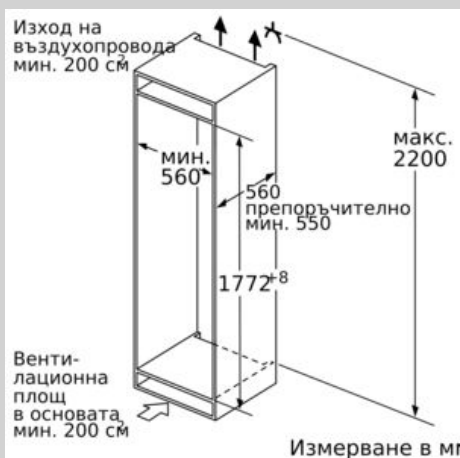

N 70, Хладилник за вграждане с фризерно отделение, 177.5 x 56 cm, flat hinge K12823FF0

оразмерени чертежи

Максимално допустимо тегло на предните части на уреда

Монтираните врати на кухненски уреди, които превишават допустимото тегло, могат да доведат до повреди и до нарушаване на функцията на пантата.

T: Височина на вратата на уреда вкл. пантите в мм:	несмекчена панта, врата в кг:	смекчена панта, врата в кг:
1500-1750	22	22

Измерване в мм
Препоръка размери отвор за плосък шарнир

F	R	X
16-19	0-3	2,5
20	0-1	3
	2-3	2,5
21	0-1	3
	2-3	2,5
22	0	4
	1	3,5
	2-3	3

Препоръчителните рамзери на отвора от таблицата трябва да се спазват, за да се гарантира отваряне без сблъсък на вратата на уреда и да се избегнат повреди по кухненския шкаф.

Максимално допустимо тегло на предните части на шкафовете

Монтираните предци на шкафовете, които превишават допустимото тегло, могат да доведат до повреди и функционално ограничение на пантата

Δ Тегло
A Височина на вратата на уреда заедно с пантите в мм
B Шарнир без омикотвяване, предна част на шкаф в кг
C Шарнир с омикотвяване, предна част на шкаф в кг

A	B	C
1500-1750	22	22
720-1400	19	19
A1	15	19
A2	15	19