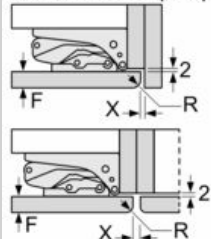

Размери

- Размери на уреда (В x Ш x Д): 177.2 cm x 54.1 cm x 54.8 cm
- Размери за вграждане (В x Ш x Д): 177.5 cm x 56.0 cm x 55.0 cm

Техническа информация

- Отваряне на вратата вдясно, може да бъде сменено
- Номинално напрежение: 220 - 240 V

оразмерени чертежи

Измерване в мм
Препоръка размери отвор за плосък шарнир

F	R	X
16-19	0-3	2,5
20	0-1	3
	2-3	2,5
21	0-1	3
	2-3	2,5
22	0	4
	1	3,5
	2-3	3

Препоръчителните размери на отвор от таблицата трябва да се спазват, за да се гарантира отваряне без сблъсък на вратата на уреда и да се избегнат повреди по кухненския шкаф.