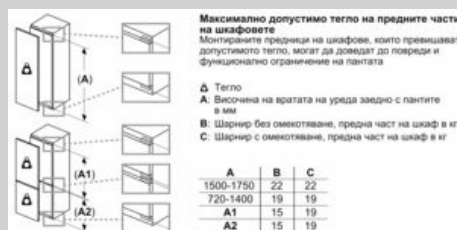

Размери

- Размери на уреда (В x Ш x Д): 177.2 cm x 54.1 cm x 54.8 cm
- Размери за вграждане (В x Ш x Д): 177.5 cm x 56.0 cm x 55.0 cm

Техническа информация

- Отваряне на вратата вдясно, може да бъде сменено
- Номинално напрежение: 220 - 240 V

оразмерени чертежи

Измерване в мм
Препоръка размери отвор за плосък шарнир

F	R	X
16-19	0-3	2,5
20	0-1	3
	2-3	2,5
21	0-1	3
	2-3	2,5
22	0	4
	1	3,5
	2-3	3

Препоръчителните размери на отвор от таблицата трябва да се спазват, за да се гарантира отваряне без сблъсък на вратата на уреда и да се избегнат повреди по кухненския шкаф.

Посочените размери на вратата на кухненски уред важат за процеп на врата от 4 мм.

Измерване в мм