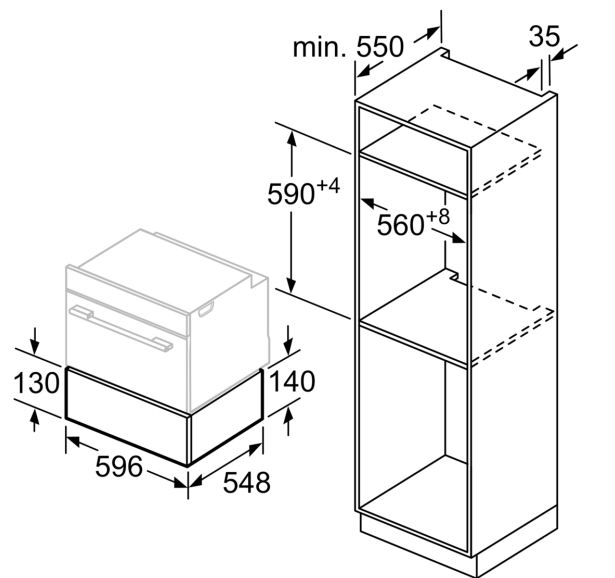

Тип инсталация: .....Свободностоящ  
Макс. брой чаши за еспресо: ..... 64  
Размери на уреда: ..... 140x596x518 mm  
размери на опакован уред (В x Ш x Д): .....250 x 660 x 700 mm  
p-ри на нишата за монтаж (В x Ш x Д): .....140 x 560 x 550 mm  
EAN код: ..... 4242004265375  
Ток: ..... 10 A  
Напрежение: ..... 220-240 V  
Честота: ..... 50; 60 Hz  
Вид щепсел: ..... Gardy щепсел със  
заземяване

**Техническа информация:**

- Дължина на кабела на ел. мрежа: 175 cm
- Общ свързан електрически товар: 0.82 KW
- 220 - 240 V

**Размери:**

- Размери на уреда ( В x Ш x Д): 140 мм x 596 мм x 518 мм
- Размери на нишата (В x Ш x Д): 140 мм x 560 мм - 568 мм x 550 мм
- В случай на монтаж под работния плот е необходим аксесоар за монтаж, резервна част № 9001698838.
- Моля, имайте предвид размерите за вграждане, които са показани на чертежа за монтаж

N 70, ЧЕКМЕДЖЕ ЗА ЗАТОПЛЯНЕ НА СЪДОВЕ, 60  
X 14 CM, НЕРЪЖДАЕМА СТОМАНА  
N24HA11N1

Измерване в mm

**A: 7,5 mm**

Компактните фурни с височина 455 mm  
могат да се вграждат без междинно дъно  
над подгряващото чекмедже

measurements in mm