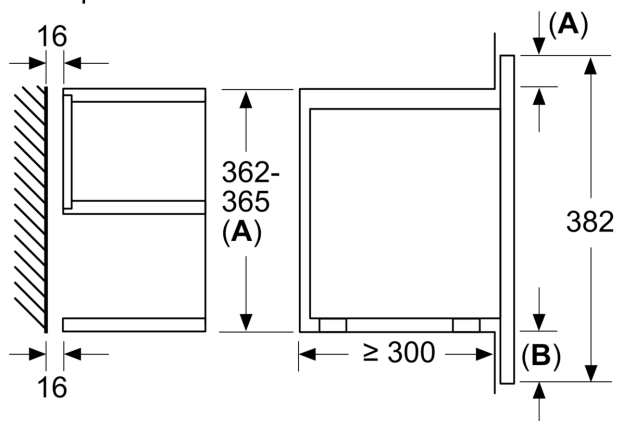

Размери:

- Размери на уреда (В x Ш x Д): 382 мм x 596 мм x 318 мм
- Размери на нишата (В x Ш x Д): 362 мм - 382 мм x 560 мм - 568 мм x 300 мм
- Моля, имайте предвид размерите за вграждане, които са показани на чертежа за монтаж

N 70, МИКРОВОЛНОВА ФУРНА ЗА ВГРАЖДАНЕ,
НЕРЪЖДАЕМА СТОМАНА
NL4WR21N1

Измерване в mm

A: Отворена задна стена

Измерване в mm

A: Отворена задна стена

Измерване в mm

A: Провисване отгоре:

Ниша 362: 6 mm

Ниша 365: 3 mm

B: Провисване отдолу: 14 mm