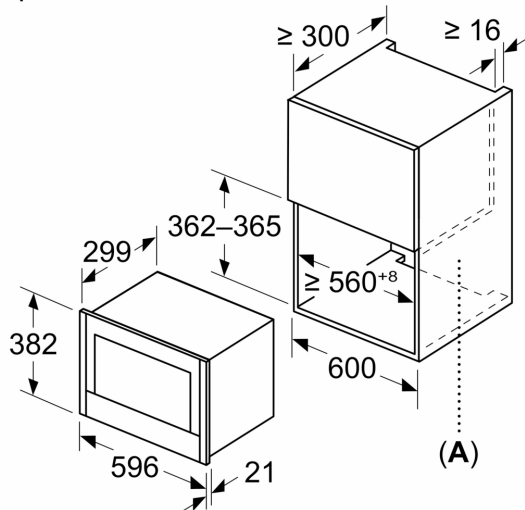

N 70, МИКРОВОЛНОВА ФУРНА ЗА ВГРАЖДАНЕ,
НЕРЪЖДАЕМА СТОМАНА
NL4WR21N1

Измерване в mm