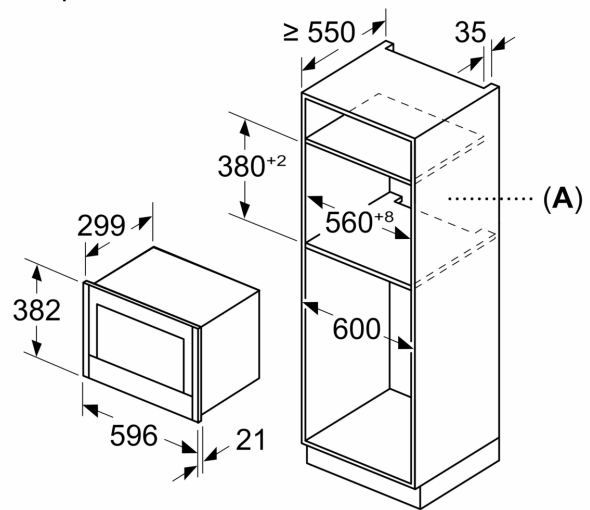

A: Отворена задна стена

Измерване в mm