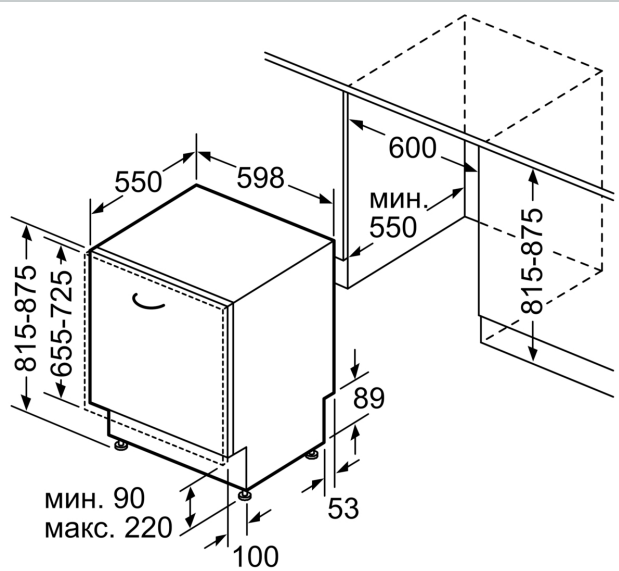

N 70, СЪДОМИЯЛНА ЗА ПЪЛНО ВГРАЖДАНЕ, 60
CM
S157ECX21E

измерване в мм

Измерване в мм