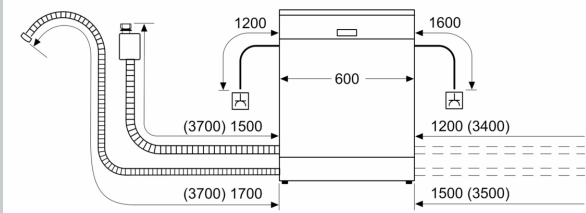

N 70, СЪДОМИЯЛНА ЗА ПЪЛНО ВГРАЖДАНЕ, 60
CM
S157ECX21E

измерване в мм

Измерване в мм