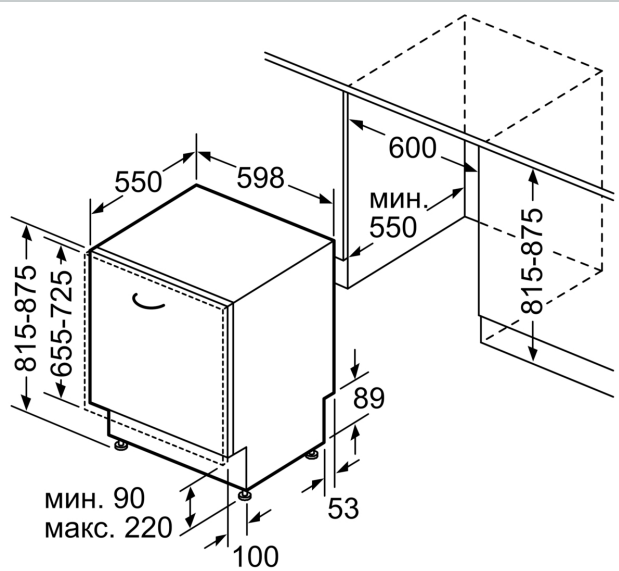

- Отложен старт: 1-24 часа

Допълнителни аксесоари

- Neff AquaStop® с доживотна гаранция
- Технология за предпазване на стъкло
- Вкл. фуния за добавяне на сол
- Фолио за предпазване от парата
- Размери на уреда (ВxШxД): 81.5 x 59.8 x 55 cm

* Моля, намерете гаранционните условия съгласно <https://www.bosch-home.bg/>

№ 70, СЪДОМИЯЛНА ЗА ПЪЛНО ВГРАЖДАНЕ, 60
CM
S157UCX04E

измерване в мм

⚡ контакт
() стойности с комплекта за удължение

Измерване в мм