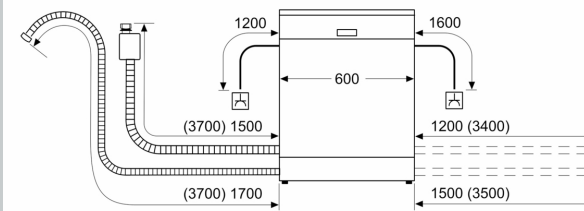

- Отложен старт: 1-24 часа

Допълнителни аксесоари

- Neff AquaStop® с доживотна гаранция
- Технология за предпазване на стъкло
- Вкл. фуния за добавяне на сол
- Фолио за предпазване от парата
- Размери на уреда (ВxШxД): 81.5 x 59.8 x 55 cm

¹ Скала на класовете за енергийна ефективност от A до G

² Консумация на енергия в kWh за 100 цикъла (на програма икономично 50 AC)

³ Консумация на вода в литри за цикъл (на програма икономично 50 AC)

⁴ Продължителност на програмата икономично 50 AC

* Моля, намерете гаранционните условия съгласно <https://www.bosch-home.bg/>

№ 70, СЪДОМИЯЛНА ЗА ПЪЛНО ВГРАЖДАНЕ, 60
CM
S157UCX04E

измерване в мм

⚡ контакт
() стойности с комплекта за удължение

Измерване в мм