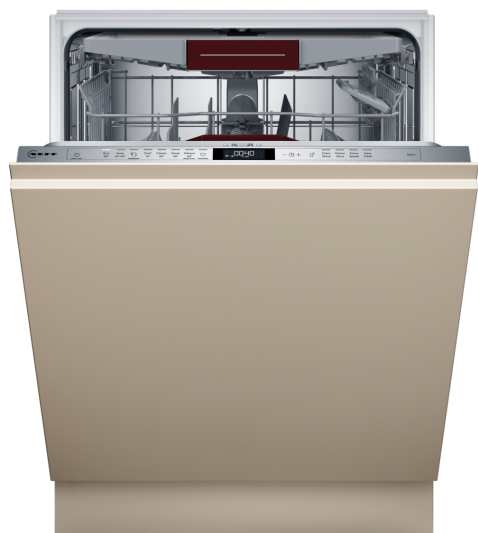

N 70, СЪДОМИЯЛНА ЗА ПЪЛНО ВГРАЖДАНЕ, 60
 CM
 S157YCX04E

Съдомиялна машина с енергиен клас А, благодарение на нашите интелигентни решения за пестене на енергия, без никакви компромиси за постигане на отлични резултати.

- ✓ Кошници Flex 1 - Гъвкави кошници с Rack Matic и Flex чекмедже за прибори и удобство при зареждане
- ✓ TimeLight - оставащото време от програмата се проектира на пода
- ✓ Zeolith: Ефективно изсушаване с помощта на естествени минерали.
- ✓ Интелигентна програма – настройки за персонализирано измиване и сушене, съобразено с отзивите ви.
- ✓ Chef 70°C – професионалната програма, която успешно се справя с упоритите замърсявания.