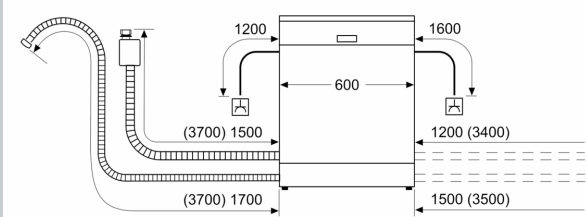

N 70, СЪДОМИЯЛНА ЗА ПЪЛНО ВГРАЖДАНЕ, 60
CM
S157ZCX01E

измерване в мм

⚡ контакт
( ) стойности с комплекта за удължение