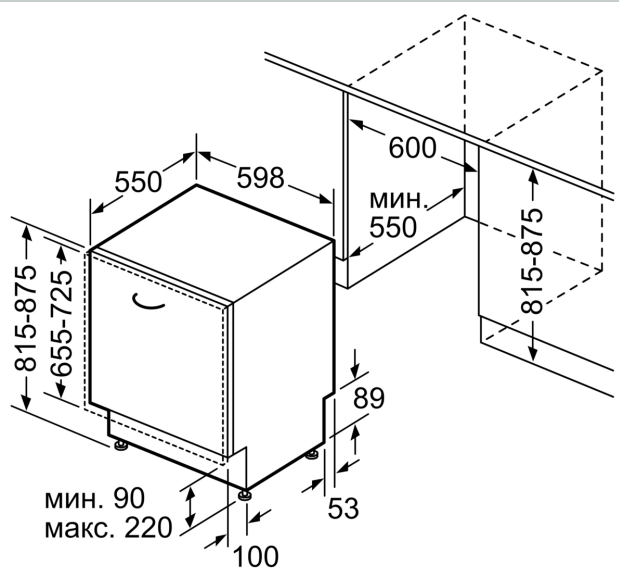

### Допълнителни аксесоари

- Neff AquaStop® с доживотна гаранция
- Технология за предпазване на стъкло
- Вкл. фуния за добавяне на сол
- Фолио за предпазване от парата
- Размери на уреда (ВхШхД): 81.5 x 59.8 x 55 cm

⚡ контакт  
( ) стойности с комплекта за удължение

Измерване в мм