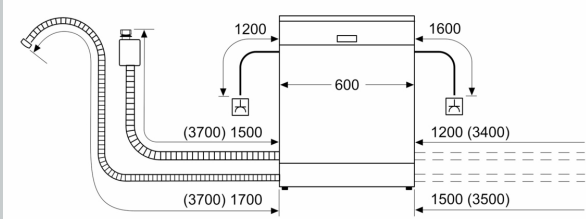

Допълнителни аксесоари

- Neff AquaStop® с доживотна гаранция
- с Vario Hinge
- Технология за предпазване на стъкло
- Вкл. фуния за добавяне на сол
- Фолио за предпазване от парата
- Размери на уреда (ВxШxД): 81.5 x 59.8 x 55 cm

¹ Скала на класовете за енергийна ефективност от A до G

² Консумация на енергия в kWh за 100 цикъла (на програма икономично 50 AC)

³ Консумация на вода в литри за цикъл (на програма икономично 50 AC)

⁴ Продължителност на програмата икономично 50 AC

* Моля, намерете гаранционните условия съгласно <https://www.bosch-home.bg/>

N 50, СЪДОМИЯЛНА ЗА ПЪЛНО ВГРАЖДАНЕ, 60
CM, VARIO HINGE
S175ECX13E

измерване в мм

△ контакт
() стойности с комплекта за удължение