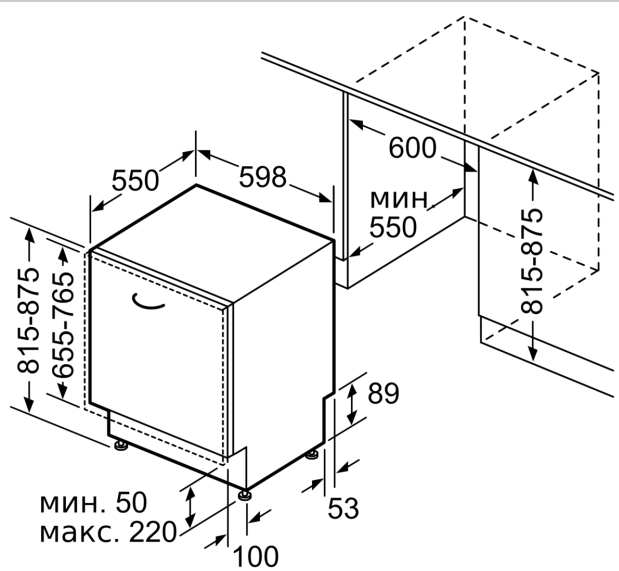

Допълнителни аксесоари

- Neff AquaStop® с доживотна гаранция
- с Vario Hinge
- Технология за предпазване на стъкло
- Вкл. фуния за добавяне на сол
- Фолио за предпазване от парата
- Размери на уреда (ВxШxД): 81.5 x 59.8 x 55 cm

* Моля, намерете гаранционните условия съгласно <https://www.bosch-home.bg/>

N 50, СЪДОМИЯЛНА ЗА ПЪЛНО ВГРАЖДАНЕ, 60
CM, VARIO HINGE
S175ECX13E

измерване в мм

△ контакт
() стойности с комплекта за удължение

Размери в мм