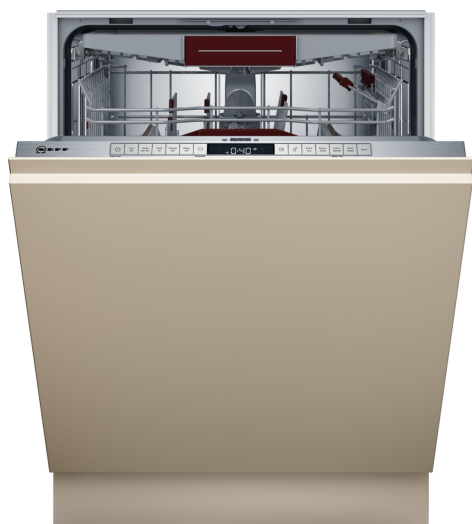

N 50, СЪДОМИЯЛНА ЗА ПЪЛНО ВГРАЖДАНЕ, 60 CM, VARIO HINGE
 S175ECX13E

Съдомиялна машина с чекмедже за прибори, която е гъвкава за зареждане и показва кога работи, подходяща дори и за специални решения при вграждането.

- ✓ Flex 2 кошници – Гъвкави кошници, тристепенна Rack Matic и Flex чекмедже за прибори предлагат лесно зареждане
- ✓ Gap Illumination – осветлението, което указва кога съдомиялната работи.
- ✓ Vario Hinge – монтирайте съдомиялната си почти навсякъде.
- ✓ Chef 70°C – професионалната програма, която успешно се справя с упоритите замърсявания.
- ✓ Предпочитаните настройки Favourite – лесен достъп до любимите ви настройки и програми.

N 50, СЪДОМИЯЛНА ЗА ПЪЛНО ВГРАЖДАНЕ, 60 CM, VARIO HINGE S175ECX13E

Потребление

- Клас на енергийна ефективност¹: B
- Енергия² / Вода³: 65 kWh / 9 litres
- Капацитет: 14 комплекта
- Времетраене на програмата⁴: 3:35 (ч:мин)
- Ниво на шум: 42 dB(A) re 1 pW
- Клас на шумоизолация: B