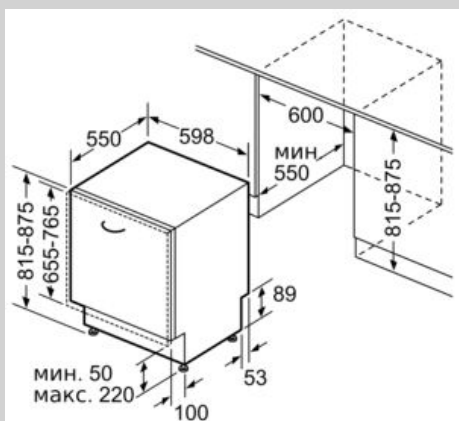

N 70, Съдомиялна за пълно възраждане, 60 cm
S197EB800E

COOKING PASSION SINCE 1877

оразмерени чертежи

Размери в мм