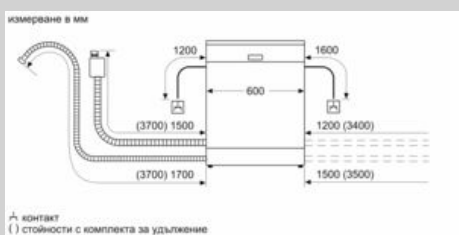

N 70, Съдомиялна за пълно възраждане, 60 cm
S197EB800E

COOKING PASSION SINCE 1877

оразмерени чертежи