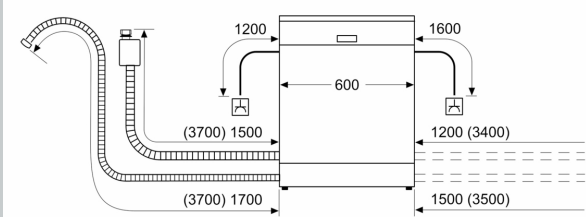

Допълнителни аксесоари

- Neff AquaStop® с доживотна гаранция
- Защита за деца: двойно натискане за отваряне
- Сензор за отваряне на вратата
- с Vario Hinge
- Технология за предпазване на стъкло
- декоративни ленти
- Вкл. фуния за добавяне на сол
- Фолио за предпазване от парата
- Размери на уреда (ВxШxД): 81.5 x 59.8 x 55 cm

¹ Скала на класовете за енергийна ефективност от A до G

² Консумация на енергия в kWh за 100 цикъла (на програма икономично 50 AC)

³ Консумация на вода в литри за цикъл (на програма икономично 50 AC)

⁴ Продължителност на програмата икономично 50 AC

* Моля, намерете гаранционните условия съгласно <https://www.bosch-home.bg/>

N 70, СЪДОМИЯЛНА ЗА ПЪЛНО ВГРАЖДАНЕ, 60
CM, VARIO HINGE
S197EB801E

измерване в мм

⚡ контакт
() стойности с комплекта за удължение