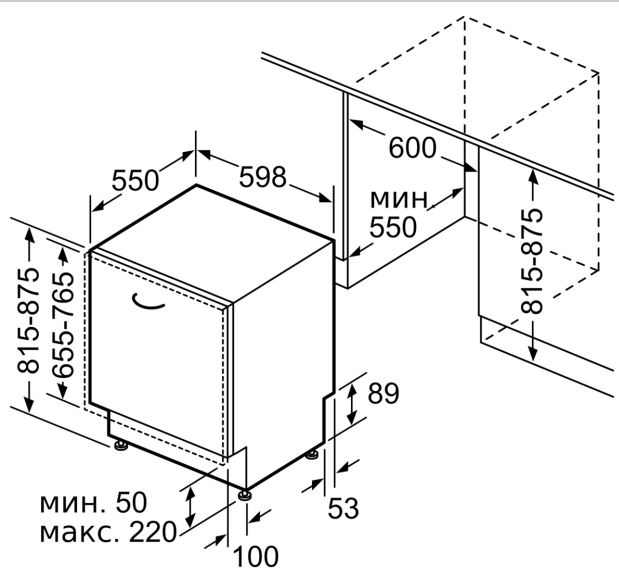

Допълнителни аксесоари

- Neff AquaStop® с доживотна гаранция
- Защита за деца: двойно натискане за отваряне
- Сензор за отваряне на вратата
- с Vario Hinge
- Технология за предпазване на стъкло
- декоративни ленти
- Вкл. фуния за добавяне на сол
- Фолио за предпазване от парата
- Размери на уреда (ВxШxД): 81.5 x 59.8 x 55 cm

* Моля, намерете гаранционните условия съгласно <https://www.bosch-home.bg/>

N 70, СЪДОМИЯЛНА ЗА ПЪЛНО ВГРАЖДАНЕ, 60
CM, VARIO HINGE
S197EB801E

измерване в мм

⚡ контакт
() стойности с комплекта за удължение

Размери в мм