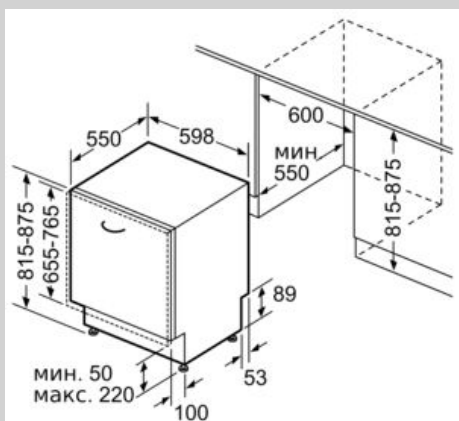

р-ри на нишата за монтаж (В x Ш x Д) : 815-875 x 600 x 550 mm

Дълбочина с отворена на 90° врата : 1150 mm

Регулируеми крачета : Yes - all from front

Максимална регулировка на крачетата : 60 mm

Нето тегло : 42,2 kg

Допълнителни аксесоари

- Neff AquaStop® с доживотна гаранция
- Сензор за отваряне на вратата
- variable hinge 50
- Технология за предпазване на стъкло
- Вкл. фуния за добавяне на сол
- 28 програмни опции
- Размери на уреда (ВxШxД): 81.5 x 59.8 x 55 cm

* Моля, намерете гаранционните условия съгласно <https://www.bosch-home.bg/>

N 70, Съдомиялна за пълно възраждане, 60 cm
S197TCX00E

COOKING PASSION SINCE 1877

оразмерени чертежи

Размери в мм