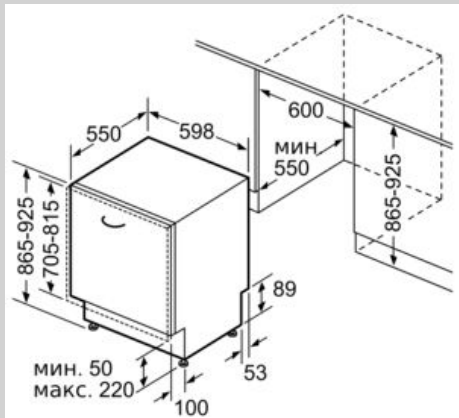

r-ри на нишата за монтаж (В x Ш x Д) : 865-925 x 600 x 550 mm

Дълбочина с отворена на 90° врата : 1200 mm

Регулируеми крачета : Yes - all from front

Максимална регулировка на крачетата : 60 mm

Нето тегло : 46,1 kg

Техническа информация

- inside
- Пиезо управление TouchControl (черно)
- EmotionLight
- Управление- отгоре
- английски
- Показание на реалното време
- Отложен старт: 1-24 часа

Допълнителни аксесоари

- Neff AquaStop® с доживотна гаранция
- Сензор за отваряне на вратата
- variable hinge 50
- Прецизна технология за защита на стъкло
- декоративни ленти
- Вкл. фуния за добавяне на сол
- 28 програмни опции
- Размери на уреда (ВxШxД): 86.5 x 59.8 x 55 cm

* Моля, намерете гаранционните условия съгласно <https://www.bosch-home.bg/>

N 90, Съдомиялна за пълно вграждане, 60 см, ,
 Vario hinge
 S299YB800E

оразмерени чертежи

Размери в мм