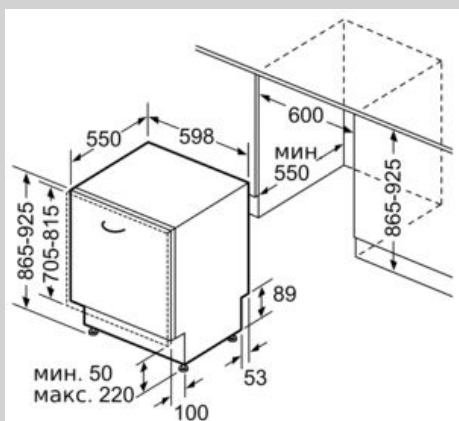

r-ри на нишата за монтаж (В x Ш x Д) : 865-925 x 600 x 550 mm

Дълбочина с отворена на 90° врата : 1200 mm

Регулируеми крачета : Yes - all from front

Максимална регулировка на крачетата : 60 mm

Нето тегло : 45,7 kg

### Допълнителни аксесоари

- Neff AquaStop® с доживотна гаранция
- Сензор за отваряне на вратата
- variable hinge 50
- Прецизна технология за защита на стъкло
- декоративни ленти
- Вкл. фуния за добавяне на сол
- 28 програмни опции
- Размери на уреда (ВxШxД): 86.5 x 59.8 x 55 cm

## оразмерени чертежи

Размери в мм