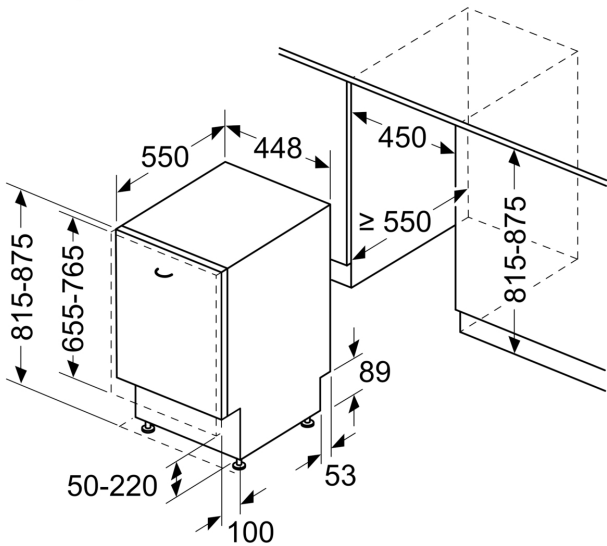

Допълнителни аксесоари

- Neff AquaStop® с доживотна гаранция
- Защита за деца: двойно натискане за отваряне
- Сензор за отваряне на вратата
- с Vario Hinge
- Технология за предпазване на стъкло
- декоративни ленти
- Вкл. държач за бутилка
- Вкл. фуния за добавяне на сол
- Фолио за предпазване от парата
- Размери на уреда (ВxШxД): 81.5 x 44.8 x 55 cm

* Моля, намерете гаранционните условия съгласно <https://www.bosch-home.bg/>

N 70, СЪДОМИЯЛНА ЗА ПЪЛНО ВГРАЖДАНЕ, 45
CM, VARIO HINGE
S897ZM801E

Измерване в мм

измерване в мм

⚡ контакт
() стойности с комплекта за удължение