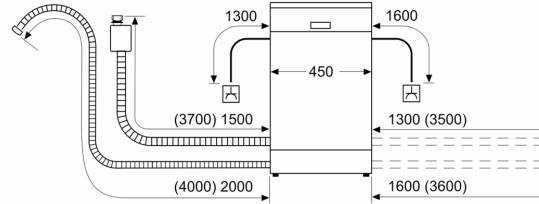

Допълнителни аксесоари

- Neff AquaStop® с доживотна гаранция
- Защита за деца: двойно натискане за отваряне
- Сензор за отваряне на вратата
- с Vario Hinge
- Технология за предпазване на стъкло
- декоративни ленти
- Вкл. държач за бутилка
- Вкл. фуния за добавяне на сол
- Фолио за предпазване от парата
- Размери на уреда (ВxШxД): 81.5 x 44.8 x 55 cm

¹ Скала на класовете за енергийна ефективност от A до G

² Консумация на енергия в kWh за 100 цикъла (на програма икономично 50 AC)

³ Консумация на вода в литри за цикъл (на програма икономично 50 AC)

⁴ Продължителност на програмата икономично 50 AC

* Моля, намерете гаранционните условия съгласно <https://www.bosch-home.bg/>

N 70, СЪДОМИЯЛНА ЗА ПЪЛНО ВГРАЖДАНЕ, 45
CM, VARIO HINGE
S897ZM801E

Измерване в мм

измерване в мм

⚡ контакт
() стойности с комплекта за удължение