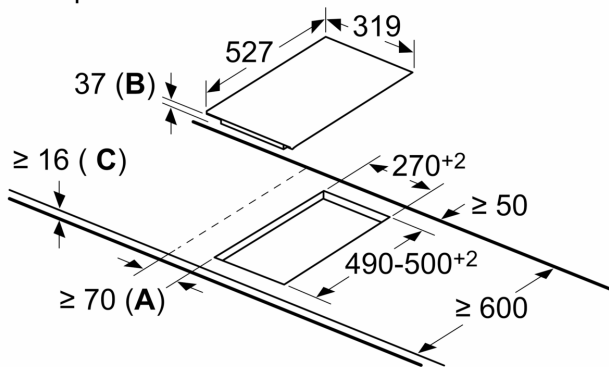

Широчина на продукта: 319 mm

Широчина на продукта: 319 mm

Размери на уреда: 37 x 319 x 527 mm

Размери на уреда: 37 x 319 x 527 mm

размери на опакован уред (В x Ш x Д): 130 x 480 x 630 mm

размери на опакован уред (В x Ш x Д): 130 x 480 x 630 mm

Инсталация

- Размери на продукта (ВxШxД mm): 37 x 319 x 527
- Необходим размер на нишата за монтаж (ВxШxД mm) : 37 x 270 x (490 - 500)
- Минимална дебелина на плота: 16 мм
- Обща мощност: 3500 W
- Захранващ кабел: Захранващ кабел: 1 m, С приложен кабел

N 70, КОНВЕНЦИОНАЛЕН ПЛОТ, 30 СМ, ЧЕРНО,
T13TDF9L8

измерване в мм

- A:** Минимално разстояние от профила на готварския плот до стената.
B: Дълбочина на издърпване
C: С поставена отдолу фурна мин. 20, възможно и повече; вж. изискванията за място за фурната.