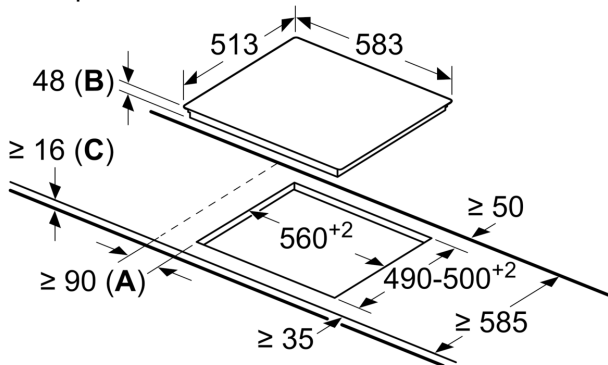

#### Гъвкавост

- 1 двукръгова зона
- Готварски зони
- Предна лява: Ø 145 мм, 1.2 KW;
- Задния ляв ъгъл: Ø 180 мм, 2 KW;
- Задната дясна: Ø 145 мм, 1.2 KW;
- Предна дясна: Ø 210 мм, 120 мм, 0.8 KW, 2.1 KW (максимално ниво на мощност | 2.6 KW);

#### Дизайн

- Цяла рамка

#### Техническа информация

- 60 см ширина
- Главен бутон за включване/ изключване
- Минимална дебелина на работната повърхност: 16 мм
- Индикатор за включване
- Мощност на електрическата връзка 7000 W

N 70, ЕЛЕКТРИЧЕСКИ КОТЛОН, 60 CM, ЧЕРНО  
T16BD56N0

оразмерени чертежи

измервания в мм

- A:** Минимално разстояние от профила на печката до стената.  
**B:** Вдлъбнатата дълбочина  
**C:** С монтирана фурна отдолу мин. 20, възможно повече; вж. изискванията за място за фурната.