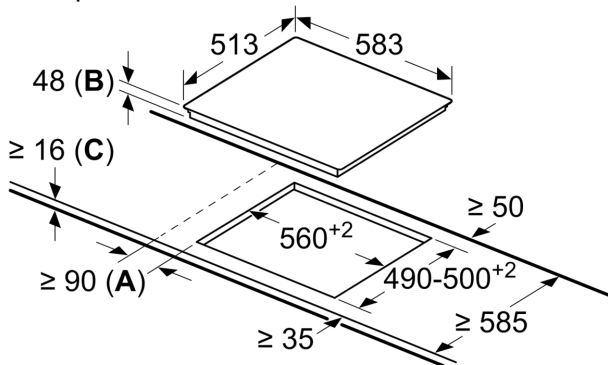

Features

Техническа информация

Име/семейство на продукта: Зона за готвене, керамична
 Тип инсталация: Свободностоящ
 Източник на енергия: Електрически
 Брой зони за готвене, използвани едновременно: 4
 р-ри на нишата за монтаж (В x Ш x Д): .. 48 x 560-560 x 490-500 mm
 Широчина на продукта: 583 mm
 Размери на уреда: 48x583x513 mm
 размери на опакован уред (В x Ш x Д): 100 x 750 x 590 mm
 Нето тегло: 7.3 kg
 Бруто тегло: 8.2 kg
 Индикатор на остатъчната топлина: Отделен
 Местоположение на панела за управление: Предна част на плот
 Материал на основната повърхност: Стъклокерамика
 цвят на повърхността: Черно,
 Неръждаема стомана
 Цвят на рамката: Неръждаема стомана
 EAN код: 4242004211747
 Напрежение: 220-240 V
 Честота: 50; 60 Hz

Дизайн

- Цяла рамка

Техническа информация

- 60 см ширина
- Главен бутон за включване/ изключване
- Минимална дебелина на работната повърхност: 16 мм
- Индикатор за включване
- Мощност на електрическата връзка 7000 W

N 70, ЕЛЕКТРИЧЕСКИ КОТЛОН, 60 CM, ЧЕРНО
T16BD56N0

оразмерени чертежи

измервания в мм

- A:** Минимално разстояние от профила на печката до стената.
B: Вдлъбнатата дълбочина
C: С монтирана фурна отдолу мин. 20, възможно повече; вж. изискванията за място за фурната.