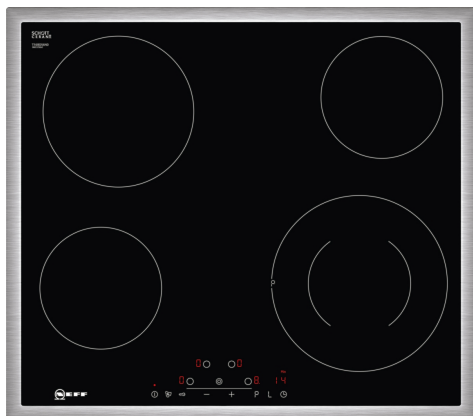

N 70, ЕЛЕКТРИЧЕСКИ КОТЛОН, 60 CM, ЧЕРНО
T16BD56N0

Допълнителни аксесоари

Z9367X0 :
Z9428FE0 :
Z943SE0 :

Автономна готварска зона с TouchControl управление

- ✓ TouchControl е лесно за използване управление. Едно докосване е достатъчно.
- ✓ Power Boost – функция за оптимизиране на степента на нагряване за повече гъвкавост и още по-бързо загреване.

Features

Техническа информация

Име/семейство на продукта: Зона за готвене, керамична
 Тип инсталация: Свободностоящ
 Източник на енергия: Електрически
 Брой зони за готвене, използвани едновременно: 4
 р-ри на нишата за монтаж (В x Ш x Д): .. 48 x 560-560 x 490-500 mm
 Широчина на продукта: 583 mm
 Размери на уреда: 48x583x513 mm
 размери на опакован уред (В x Ш x Д): 100 x 750 x 590 mm
 Нето тегло: 7.3 kg
 Бруто тегло: 8.2 kg
 Индикатор на остатъчната топлина: Отделен
 Местоположение на панела за управление: Предна част на плот
 Материал на основната повърхност: Стъклокерамика
 цвят на повърхността: Черно,
 Неръждаема стомана
 Цвят на рамката: Неръждаема стомана
 EAN код: 4242004211747
 Напрежение: 220-240 V
 Честота: 50; 60 Hz

N 70, ЕЛЕКТРИЧЕСКИ КОТЛОН, 60 CM, ЧЕРНО
T16BD56N0

Features

Управление

- TouchControl управление

Гъвкавост

- 1 двукръгова зона
- Готварски зони
- Предна лява: Ø 145 мм, 1.2 KW;
- Задния ляв ъгъл: Ø 180 мм, 2 KW;
- Задната дясна: Ø 145 мм, 1.2 KW;
- Предна дясна: Ø 210 мм, 120 мм, 0.8 KW, 2.1 KW (максимално ниво на мощност | 2.6 KW);

Удобство

- 17 степени на мощност
- Дигитално показание на готварските степени
- 2-степенно показание за остатъчна топлина на всяка зона
- Електронен програмен часовник с функция за изключване за всяка зона за готвене
- Електронен програмен часовник с функция за напомняне (аларма)
- Заклучване на настройките при бързо почистване
- Защита за деца
- Поддържане на топлината за всички зони
- Показание за енергиен разход