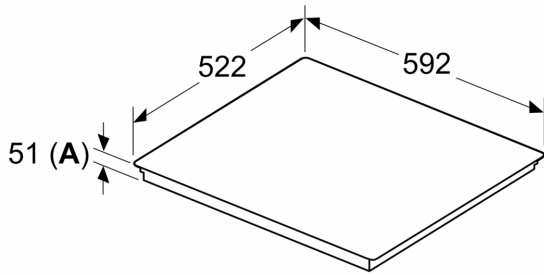

Инсталация

- Размери на продукта (ВxШxД mm): 51 x 592 x 522
- Необходим размер на нишата за монтаж (ВxШxД mm) : 51 x 560 x (490 - 500)
- Минимална дебелина на плота: 16 мм
- Обща мощност: 6900 W
- Функция PowerManagement: ограничете максималната мощност, ако е необходимо (зависи от защитата на предпазителя на електрическата инсталация).

N 70, ИНДУКЦИОНЕН ПЛОТ, 60 CM, ЧЕРНО,
 МОНТАЖ НАД ПЛОТ БЕЗ РАМКА
 T56FHS1L0

Измерване в mm

A: Отдръпнатата дълбочина

Измерване в mm

C	D	E
585-600	50	≥ 35
> 600	≥ 50	≥ 50

A: Мин. разстояние от профила на печката до стената