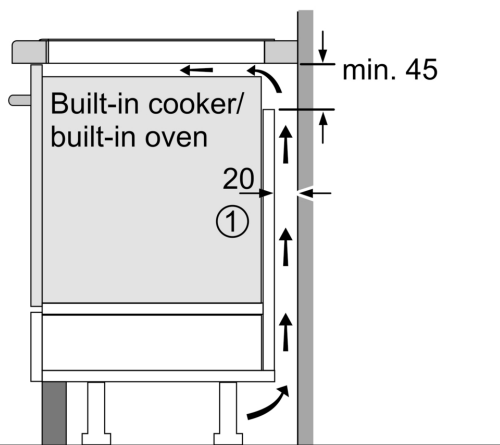

N 70, ИНДУКЦИОНЕН ПЛОТ, 60 CM, ЧЕРНО,
МОНТАЖ НАД ПЛОТ БЕЗ РАМКА
T56FHS1L0

Измерване в mm

A: Отдръпнатата дълбочина

Измерване в mm

C	D	E
585-600	50	≥ 35
> 600	≥ 50	≥ 50

A: Мин. разстояние от профила на печката до стената

B: Разстоянието между повърхността на работния плот и горната част на предната част на фурната трябва да бъде 30 mm

Вж. изискванията за разстояние за фурната

Работният плот, върху който е инсталирана фурната, трябва да издържа на натоварвания от припл. 60 kg; подходящи структури трябва да се използват, ако е нужно

① Ventilation gap must be present

All measurements in mm

Measurements in mm