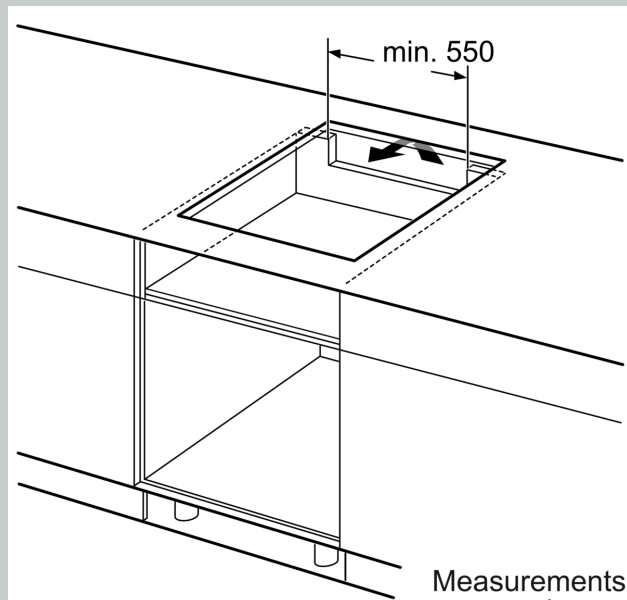

#### Инсталация

- Размери на продукта (ВxШxД mm): 51 x 592 x 522
- Необходим размер на нишата за монтаж (ВxШxД mm) : 51 x 560 x (490 - 500)
- Минимална дебелина на плота: 16 мм
- Обща мощност: 6900 W
- Функция PowerManagement: ограничете максималната мощност, ако е необходимо (зависи от защитата на предпазителя на електрическата инсталация).

N 70, ИНДУКЦИОНЕН ПЛОТ, 60 CM, ЧЕРНО,  
 МОНТАЖ НАД ПЛОТ БЕЗ РАМКА  
 T56FHS1L0

Измерване в mm

A: Отдръпнатата дълбочина

Измерване в mm

C	D	E
585-600	50	≥ 35
> 600	≥ 50	≥ 50

A: Мин. разстояние от профила на печката до стената

B: Разстоянието между повърхността на работния плот и горната част на предната част на фурната трябва да бъде 30 mm

Вж. изискванията за разстояние за фурната

Работният плот, върху който е инсталирана фурната, трябва да издържа на натоварвания от припл. 60 kg; подходящи структури трябва да се използват, ако е нужно

① Ventilation gap must be present

All measurements in mm

Measurements in mm