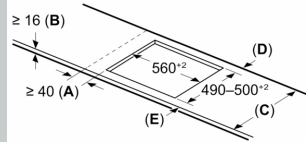

Инсталация

- Размери на продукта (ВxШxД mm): 51 x 592 x 522
- Необходим размер на нишата за монтаж (ВxШxД mm) : 51 x 560 x (490 - 500)
- Минимална дебелина на плота: 16 мм
- Обща мощност: 6900 W
- Функция PowerManagement: ограничете максималната мощност, ако е необходимо (зависи от защитата на предпазителя на електрическата инсталация).

N 70, ИНДУКЦИОНЕН ПЛОТ, 60 CM, ЧЕРНО,
 МОНТАЖ НАД ПЛОТ БЕЗ РАМКА
 T56FHS1L0

Измерване в mm

A: Отдръпнатата дълбочина

Измерване в mm

C	D	E
585-600	50	≥ 35
> 600	≥ 50	≥ 50

A: Мин. разстояние от профила на печката до стената