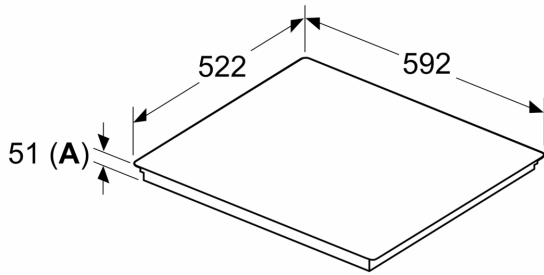

N 70, ИНДУКЦИОНЕН ПЛОТ, 60 CM, ЧЕРНО,
МОНТАЖ НАД ПЛОТ БЕЗ РАМКА
T56FHS1L0

Измерване в mm

A: Отдръпнатата дълбочина

Измерване в mm

C	D	E
585-600	50	≥ 35
> 600	≥ 50	≥ 50

A: Мин. разстояние от профила на печката до стената

B: Разстоянието между повърхността на работния плот и горната част на предната част на фурната трябва да бъде 30 mm

Вж. изискванията за разстояние за фурната

Работният плот, върху който е инсталирана фурната, трябва да издържа на натоварвания от припл. 60 kg; подходящи структури трябва да се използват, ако е нужно