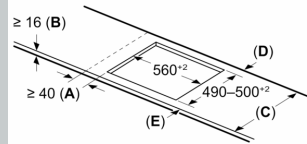

#### Инсталация

- Размери на продукта (ВxШxД mm): 51 x 592 x 522
- Необходим размер на нишата за монтаж (ВxШxД mm) : 51 x 560 x (490 - 500)
- Минимална дебелина на плота: 16 мм
- Обща мощност: 6900 W
- Функция PowerManagement: ограничете максималната мощност, ако е необходимо (зависи от защитата на предпазителя на електрическата инсталация).

N 70, ИНДУКЦИОНЕН ПЛОТ, 60 CM, ЧЕРНО,  
 МОНТАЖ НАД ПЛОТ БЕЗ РАМКА  
 T56FHS1L0

Измерване в mm

A: Отдръпнатата дълбочина

Измерване в mm

C	D	E
585-600	50	≥ 35
> 600	≥ 50	≥ 50

A: Мин. разстояние от профила на печката до стената