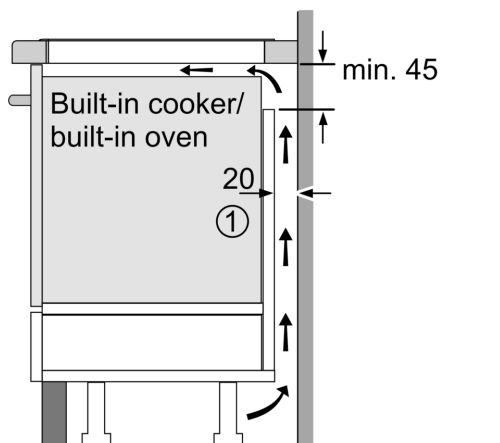

N 70, ИНДУКЦИОНЕН ПЛОТ, 60 CM, ЧЕРНО,
МОНТАЖ НАД ПЛОТ БЕЗ РАМКА
T56FHS1L0

Измерване в mm

A: Отдръпнатата дълбочина

Измерване в mm

C	D	E
585-600	50	≥ 35
> 600	≥ 50	≥ 50

A: Мин. разстояние от профила на печката до стената

B: Разстоянието между повърхността на работния плот и горната част на предната част на фурната трябва да бъде 30 mm

Вж. изискванията за разстояние за фурната

Работният плот, върху който е инсталирана фурната, трябва да издържа на натоварвания от припл. 60 kg; подходящи структури трябва да се използват, ако е нужно

① Ventilation gap must be present

All measurements in mm

Measurements in mm