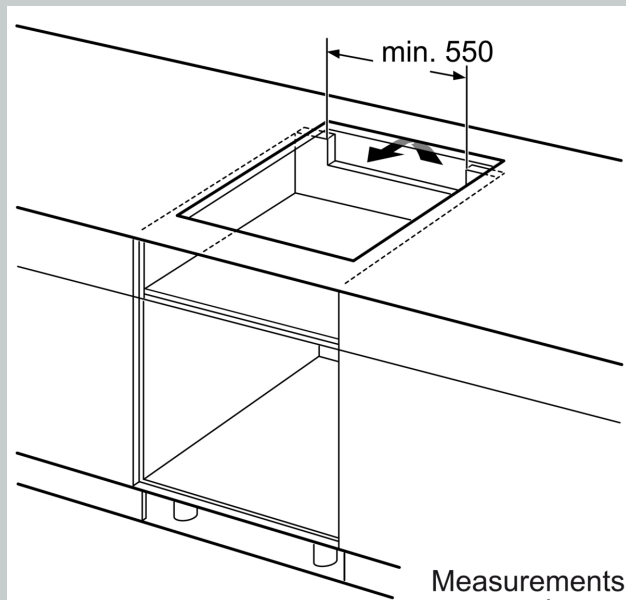

Инсталация

- Размери на продукта (ВxШxД mm): 51 x 592 x 522
- Необходим размер на нишата за монтаж (ВxШxД mm) : 51 x 560 x (490 - 500)
- Минимална дебелина на плота: 16 мм
- Обща мощност: 6900 W
- Функция PowerManagement: ограничете максималната мощност, ако е необходимо (зависи от защитата на предпазителя на електрическата инсталация).

N 70, ИНДУКЦИОНЕН ПЛОТ, 60 CM, ЧЕРНО,
 МОНТАЖ НАД ПЛОТ БЕЗ РАМКА
 T56FHS1L0

Измерване в mm

A: Отдръпнатата дълбочина

Измерване в mm

C	D	E
585-600	50	≥ 35
> 600	≥ 50	≥ 50

A: Мин. разстояние от профила на печката до стената

B: Разстоянието между повърхността на работния плот и горната част на предната част на фурната трябва да бъде 30 mm

Вж. изискванията за разстояние за фурната

Работният плот, върху който е инсталирана фурната, трябва да издържа на натоварвания от припл. 60 kg; подходящи структури трябва да се използват, ако е нужно

① Ventilation gap must be present

All measurements in mm

Measurements in mm