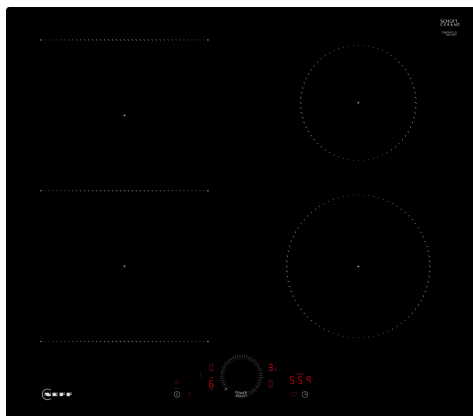

N 70, ИНДУКЦИОНЕН ПЛОТ, 60 CM, ЧЕРНО,  
МОНТАЖ НАД ПЛОТ БЕЗ РАМКА  
T56FHS1L0

Z1365WX0 :  
Z9404SE0 :  
Z9406SE0 :  
Z9410ES0 :  
Z9428FE0 :  
Z943SE0 :

Самостоятелен комбиниран индукционен плот с управление Twist Touch®.

- ✓ Решението Twist Touch® – контролирайте готварския плот с едно движение на пръста.
- ✓ Комби-индукция – съчетайте две кръгли зони за готвене, за да може да ползвате и големи съдове.
- ✓ Контрол от ново поколение с Home Connect – следите готварския плот от приложението.
- ✓ Smart Hood Automatic – комбинираният с готварския плот аспиратор автоматично се наглася според настройките му.
- ✓ Бутон за любими настройки – запазвайте и регулирайте избраните настройки.

Име/семейство на продукта: ..... Зона за готвене, керамична  
 Тип инсталация: ..... Свободностоящ  
 Източник на енергия: ..... Електрически  
 Брой зони за готвене, използвани едновременно: ..... 4  
 р-ри на нишата за монтаж (В x Ш x Д): .. 51 x 560-560 x 490-500 mm  
 Широчина на продукта: ..... 592 mm  
 Размери на уреда: ..... 51x592x522 mm  
 размери на опакован уред (В x Ш x Д): ..... 126 x 753 x 608 mm  
 Нето тегло: ..... 10.8 kg  
 Бруто тегло: ..... 13.1 kg  
 Индикатор на остатъчната топлина: ..... Отделен  
 Местоположение на панела за управление: ..... Предна част на плот  
 Материал на основната повърхност: ..... Стъклокерамика  
 цвят на повърхността: ..... Черно  
 Дължина на захранващия кабел: ..... 110.0 cm  
 EAN код: ..... 4242004272984  
 Напрежение: ..... 220-240 V  
 Честота: ..... 50; 60 Hz