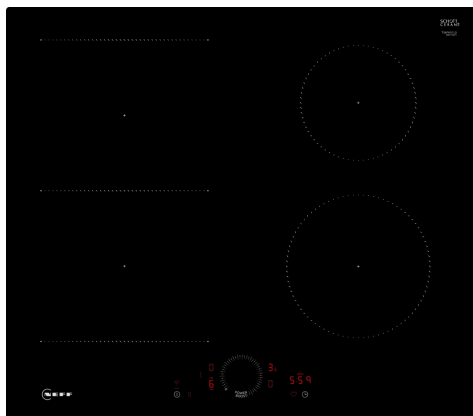

N 70, ИНДУКЦИОНЕН ПЛОТ, 60 CM, ЧЕРНО,
МОНТАЖ НАД ПЛОТ БЕЗ РАМКА
T56FHS1L0

Z1365WX0 :
Z9404SE0 :
Z9406SE0 :
Z9410ES0 :
Z9428FE0 :
Z943SE0 :

Самостоятелен комбиниран индукционен плот с управление Twist Touch®.

- ✓ Решението Twist Touch® – контролирайте готварския плот с едно движение на пръста.
- ✓ Комби-индукция – съчетайте две кръгли зони за готвене, за да може да ползвате и големи съдове.
- ✓ Контрол от ново поколение с Home Connect – следите готварския плот от приложението.
- ✓ Smart Hood Automatic – комбинираният с готварския плот аспиратор автоматично се наглася според настройките му.
- ✓ Бутон за любими настройки – запазвайте и регулирайте избраните настройки.

Име/семейство на продукта: Зона за готвене, керамична
 Тип инсталация: Свободностоящ
 Източник на енергия: Електрически
 Брой зони за готвене, използвани едновременно: 4
 р-ри на нишата за монтаж (В x Ш x Д): .. 51 x 560-560 x 490-500 mm
 Широчина на продукта: 592 mm
 Размери на уреда: 51x592x522 mm
 размери на опакован уред (В x Ш x Д): 126 x 753 x 608 mm
 Нето тегло: 10.9 kg
 Бруто тегло: 13.1 kg
 Индикатор на остатъчната топлина: Отделен
 Местоположение на панела за управление: Предна част на плот
 Материал на основната повърхност: Стъклокерамика
 цвят на повърхността: Черно
 Дължина на захранващия кабел: 110.0 cm
 EAN код: 4242004272984
 Напрежение: 220-240 V
 Честота: 50; 60 Hz

*N 70, ИНДУКЦИОНЕН ПЛОТ, 60 CM, ЧЕРНО,
МОНТАЖ НАД ПЛОТ БЕЗ РАМКА
T56FHS1L0*

- 60 см: място за 4 тигани или тенджери.

Гъвкавост на зоните за готвене

- CombiZone
- : използвайте по-големи съдове за готвене, като свържете две стандартни зони за готвене в една голяма зона.
- Предна лява зона за готвене: 190 мм, 210 мм, 2.5 KW (макс. мощност 3.7 KW)
- Задна лява зона за готвене: 190 мм, 210 мм, 2.5 KW (макс. мощност 3.7 KW)
- Задна дясна зона за готвене: 145 мм, 1.6 KW (макс. мощност 2.2 KW)
- Предна дясна зона за готвене: 180 мм, 2 KW (макс. мощност 3.1 KW)