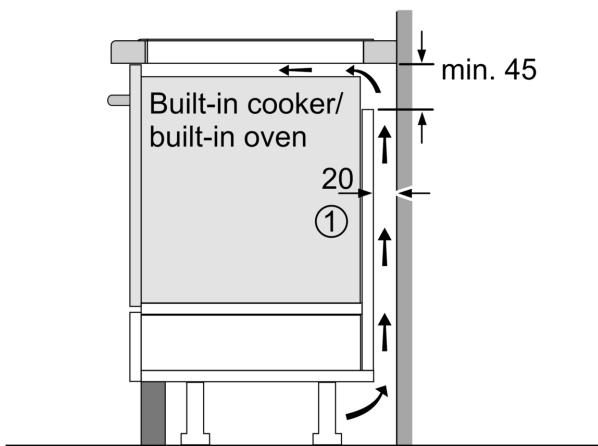

N 70, ИНДУКЦИОНЕН ПЛОТ, 60 CM, ЧЕРНО,
T56RHF1CO

Измерване в mm

A: Отдръпнатата дълбочина

Измерване в mm

A: Мин. разстояние от профила на печката до стената

B: С монтирана фурна отдолу мин. 30 mm, възможно повече

Вж. изискванията за разстояние за фурната

C: Макс. 1 mm фаска

① Ventilation gap must be present

All measurements in mm

Measurements in mm