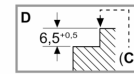

A: Мин. разстояние от профила на печката до стената

B: С монтирана фурна отдолу мин. 30 mm, възможно повече

Вж. изискванията за разстояние за фурната

C: Макс. 1 mm фаска