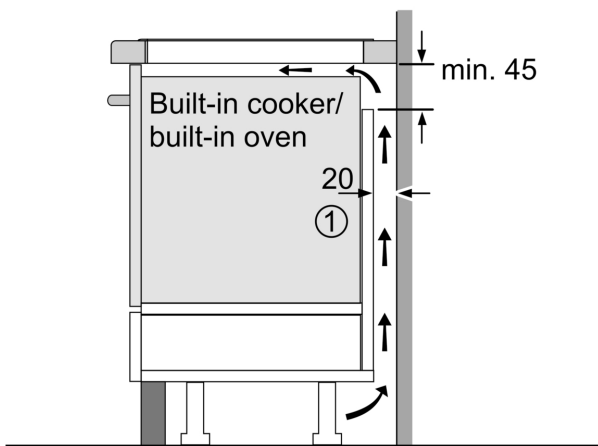

N 70, ИНДУКЦИОНЕН ПЛОТ, 60 CM, ЧЕРНО,
T56RHF1CO

Измерване в mm

A: Отдръпнатата дълбочина

Измерване в mm

A: Мин. разстояние от профила на печката до стената
B: С монтирана фурна отдолу мин. 30 mm, възможно повече

Вж. изискванията за разстояние за фурната

C: Макс. 1 mm фаска

① Ventilation gap must be present

All measurements in mm

Measurements in mm