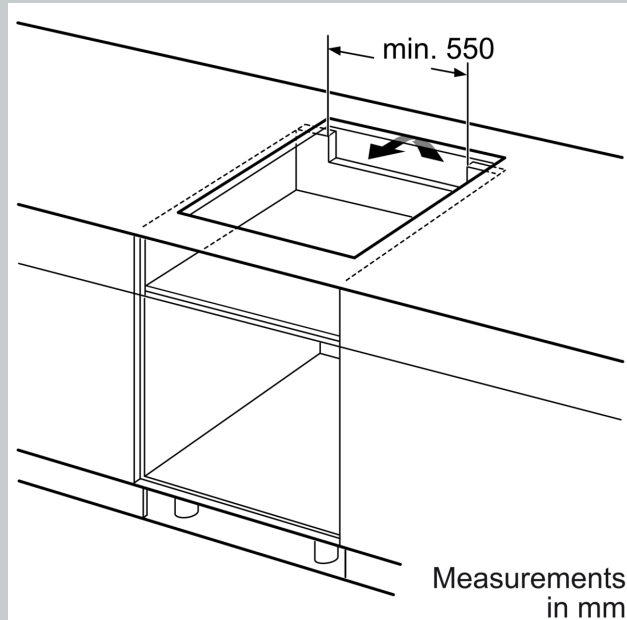

Инсталация

- Размери на продукта (ВxШxД mm): 56 x 572 x 512
- Необходим размер на нишата за монтаж (ВxШxД mm): 56 x 576 x 516
- Минимална дебелина на плота: 16 мм
- Обща мощност: 7400 W
- Функция PowerManagement: ограничете максималната мощност, ако е необходимо (зависи от защитата на предпазителя на електрическата инсталация).
- За монтаж в камени, гранитни или синтетични плотове. Ако бъдат монтирани в плотове от други материали се изисква проверка за годност от производителя на плота.

N 70, ИНДУКЦИОНЕН ПЛОТ, 60 CM, ЧЕРНО,
T56RHF1CO

Измерване в mm

A: Отдръпнатата дълбочина

Измерване в mm

A: Мин. разстояние от профила на печката до стената
B: С монтирана фурна отдолу мин. 30 mm, възможно повече

Вж. изискванията за разстояние за фурната

C: Макс. 1 mm фаска

① Ventilation gap must be present

All measurements in mm

Measurements in mm