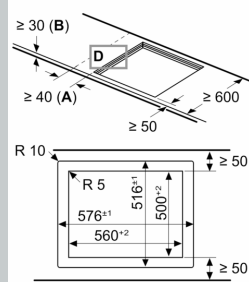

Инсталация

- Размери на продукта (ВxШxД mm): 56 x 572 x 512
- Необходим размер на нишата за монтаж (ВxШxД mm): 56 x 576 x 516
- Минимална дебелина на плота: 16 мм
- Обща мощност: 7400 W
- Функция PowerManagement: ограничете максималната мощност, ако е необходимо (зависи от защитата на предпазителя на електрическата инсталация).
- За монтаж в каменни, гранитни или синтетични плотове. Ако бъдат монтирани в плотове от други материали се изисква проверка за годност от производителя на плота.

N 70, ИНДУКЦИОНЕН ПЛОТ, 60 CM, ЧЕРНО,
T56RHF1CO

Измерване в mm

A: Отдръпнатата дълбочина

Измерване в mm

A: Мин. разстояние от профила на печката до стената

B: С монтирана фурна отдолу мин. 30 mm, възможно повече