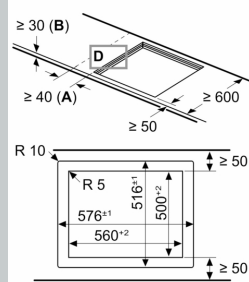

Инсталация

- Размери на продукта (ВxШxД mm): 56 x 572 x 512
- Необходим размер на нишата за монтаж (ВxШxД mm): 56 x 576 x 516
- Минимална дебелина на плота: 16 мм
- Обща мощност: 7400 W
- Функция PowerManagement: ограничете максималната мощност, ако е необходимо (зависи от защитата на предпазителя на електрическата инсталация).
- За монтаж в камени, гранитни или синтетични плотове. Ако бъдат монтирани в плотове от други материали се изисква проверка за годност от производителя на плота.

N 70, ИНДУКЦИОНЕН ПЛОТ, 60 CM, ЧЕРНО,
T56RHF1CO

Измерване в mm

A: Отдръпнатата дълбочина

Измерване в mm

A: Мин. разстояние от профила на печката до стената
B: С монтирана фурна отдолу мин. 30 mm, възможно повече