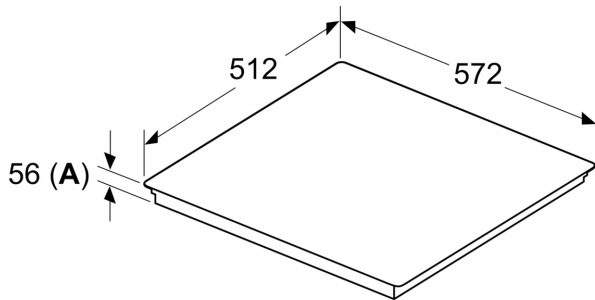

Инсталация

- Размери на продукта (ВxШxД mm): 56 x 572 x 512
- Необходим размер на нишата за монтаж (ВxШxД mm): 56 x 576 x 516
- Минимална дебелина на плота: 16 мм
- Обща мощност: 7400 W
- Функция PowerManagement: ограничете максималната мощност, ако е необходимо (зависи от защитата на предпазителя на електрическата инсталация).
- За монтаж в камени, гранитни или синтетични плотове. Ако бъдат монтирани в плотове от други материали се изисква проверка за годност от производителя на плота.

N 70, ИНДУКЦИОНЕН ПЛОТ, 60 CM, ЧЕРНО,
T56RHF1CO

Измерване в mm

A: Отдръпнатата дълбочина

Измерване в mm

A: Мин. разстояние от профила на печката до стената
B: С монтирана фурна отдолу мин. 30 mm, възможно повече