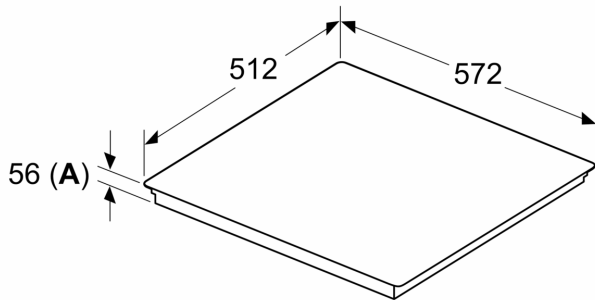

Инсталация

- Размери на продукта (ВxШxД mm): 56 x 572 x 512
- Необходим размер на нишата за монтаж (ВxШxД mm): 56 x 576 x 516
- Минимална дебелина на плота: 16 мм
- Обща мощност: 7400 W
- Функция PowerManagement: ограничете максималната мощност, ако е необходимо (зависи от защитата на предпазителя на електрическата инсталация).
- За монтаж в каменни, гранитни или синтетични плотове. Ако бъдат монтирани в плотове от други материали се изисква проверка за годност от производителя на плота.

N 70, ИНДУКЦИОНЕН ПЛОТ, 60 CM, ЧЕРНО,
T56RHF1CO

Измерване в mm

A: Отдръпнатата дълбочина

Измерване в mm

A: Мин. разстояние от профила на печката до стената

B: С монтирана фурна отдолу мин. 30 mm, възможно повече