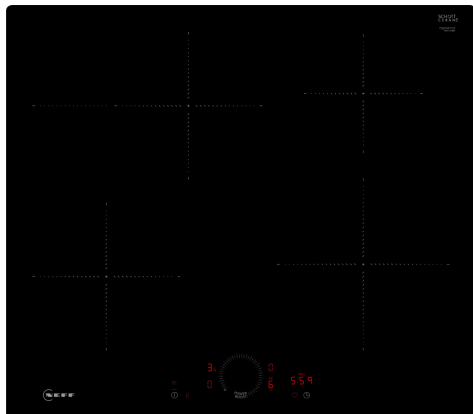

N 70, ИНДУКЦИОНЕН ПЛОТ, 60 CM, ЧЕРНО,
T56PWF1CO

Z1365WX0 :
Z9404SE0 :
Z9406SE0 :
Z9410ES0 :
Z9428FE0 :
Z943SE0 :

Индукционен плот с управление Twist Touch®

- ✓ Решението Twist Touch® – контролирайте готварския плот с едно движение на пръста.
- ✓ Контрол от ново поколение с Home Connect – следите готварския плот от приложението.
- ✓ Smart Hood Automatic – комбинацията с готварския плот аспиратор автоматично се наглася според настройките му.
- ✓ Бутон за любими настройки – запазвайте и регулирайте избраните настройки.
- ✓ Решението Power Boost – допълнителен импулс топлина, когато бързате.

Име/семејство на продукта: Зона за готвене, керамична
 Тип инсталација: Свободностоящ
 Източник на енергија: Електрически
 Брой зони за готвене, използвани едновременно: 4
 Широчина на продукта: 572 mm
 Размери на уреда: 56x572x512 mm
 размери на опакован уред (В x Ш x Д): 126 x 753 x 608 mm
 Нето тегло: 10.7 kg
 Бруто тегло: 12.9 kg
 Индикатор на остатъчната топлина: Отделен
 Местоположение на панела за управление: Предна част на плот
 Материал на основната повърхност: Стъклокерамика
 цвят на повърхноста: Черно
 Дължина на захранващия кабел: 110.0 cm
 EAN код: 4242004272991
 Напрежение: 220-240 V
 Честота: 50; 60 Hz

N 70, ИНДУКЦИОНЕН ПЛОТ, 60 CM, ЧЕРНО, T56PHF1CO

- 60 см: място за 4 тигани или тенджери.

Гъвкавост на зоните за готвене

- Разширяема зона за правоъгълен съд: използвайте печене на разширяващата се зона за готвене.
- Предна лява зона за готвене: 180 мм, 2 KW (макс. мощност 3.1 KW)
- Задна лява зона за готвене: 180 мм, 280 мм, 2 KW (макс. мощност 3.1 KW)
- Задна дясна зона за готвене: 145 мм, 1.6 KW (макс. мощност 2.2 KW)
- Предна дясна зона за готвене: 210 мм, 2.5 KW (макс. мощност 3.7 KW)