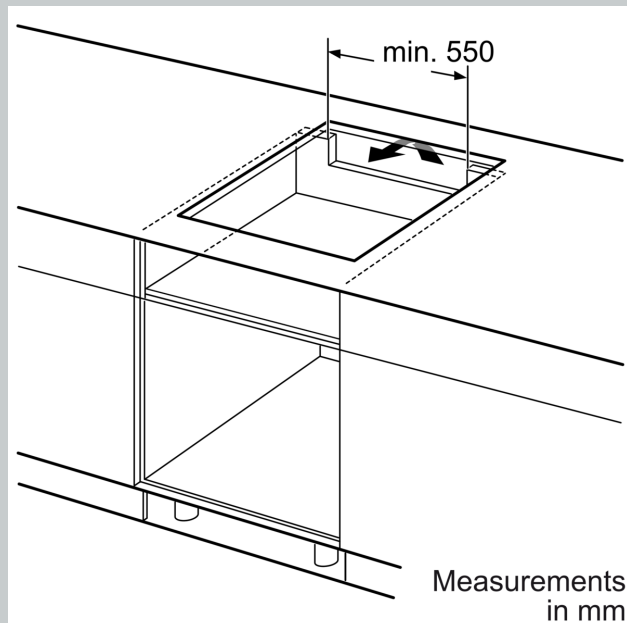

Инсталация

- Размери на продукта (ВxШxД mm): 56 x 572 x 512
- Необходим размер на нишата за монтаж (ВxШxД mm): 56 x 576 x 516
- Минимална дебелина на плота: 16 мм
- Обща мощност: 7400 W
- Функция PowerManagement: ограничете максималната мощност, ако е необходимо (зависи от защитата на предпазителя на електрическата инсталация).
- За монтаж в каменни, гранитни или синтетични плотове. Ако бъдат монтирани в плотове от други материали се изисква проверка за годност от производителя на плота.

N 70, ИНДУКЦИОНЕН ПЛОТ, 60 CM, ЧЕРНО,
T56RHF1CO

Измерване в mm

A: Отдръпнатата дълбочина

Измерване в mm

A: Мин. разстояние от профила на печката до стената

B: С монтирана фурна отдолу мин. 30 mm, възможно повече

Вж. изискванията за разстояние за фурната

C: Макс. 1 mm фаска

① Ventilation gap must be present

All measurements in mm

Measurements in mm