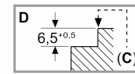

Measurements
in mm