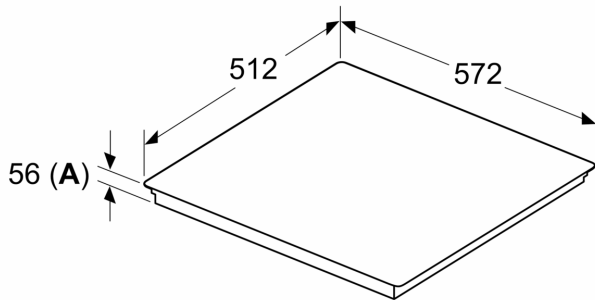

Инсталация

- Размери на продукта (ВxШxД mm): 56 x 572 x 512
- Необходим размер на нишата за монтаж (ВxШxД mm): 56 x 576 x 516
- Минимална дебелина на плота: 16 мм
- Обща мощност: 7400 W
- Функция PowerManagement: ограничете максималната мощност, ако е необходимо (зависи от защитата на предпазителя на електрическата инсталация).
- За монтаж в камени, гранитни или синтетични плотове. Ако бъдат монтирани в плотове от други материали се изисква проверка за годност от производителя на плота.

N 90, ИНДУКЦИОНЕН ПЛОТ, 60 CM, ЧЕРНО,
T56PYF4CO

Измерване в mm

A: Отдръпнатата дълбочина

Измерване в mm

A: Мин. разстояние от профила на печката до стената

B: С монтирана фурна отдолу мин. 30 mm, възможно повече