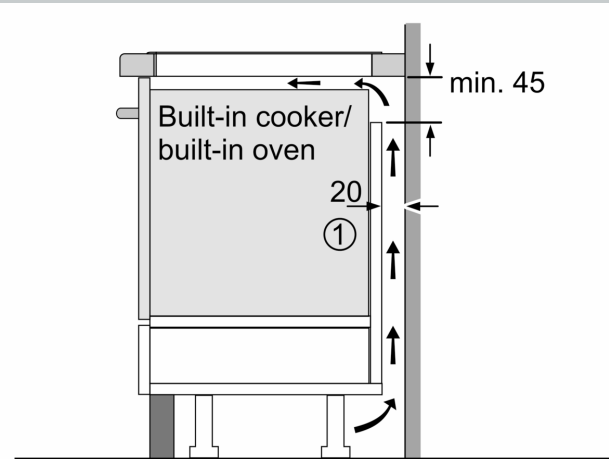

Инсталация

- Размери на продукта (ВxШxД mm): 56 x 572 x 512
- Необходим размер на нишата за монтаж (ВxШxД mm): 56 x 576 x 516
- Минимална дебелина на плота: 16 мм
- Обща мощност: 7400 W
- Функция PowerManagement: ограничете максималната мощност, ако е необходимо (зависи от защитата на предпазителя на електрическата инсталация).
- За монтаж в камени, гранитни или синтетични плотове. Ако бъдат монтирани в плотове от други материали се изисква проверка за годност от производителя на плота.

N 90, ИНДУКЦИОНЕН ПЛОТ, 60 CM, ЧЕРНО,
T56PYF4CO

Измерване в mm

A: Отдръпнатата дълбочина

Измерване в mm

A: Мин. разстояние от профила на печката до стената

B: С монтирана фурна отдолу мин. 30 mm, възможно повече

Вж. изискванията за разстояние за фурната

C: Макс. 1 mm фаска

Measurements
in mm

①
Ventilation gap must
be present

All measurements in mm