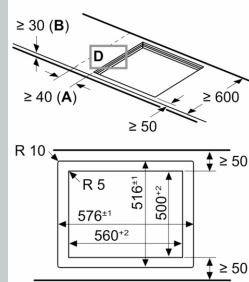

Инсталация

- Размери на продукта (ВxШxД mm): 56 x 572 x 512
- Необходим размер на нишата за монтаж (ВxШxД mm): 56 x 576 x 516
- Минимална дебелина на плота: 16 мм
- Обща мощност: 7400 W
- Функция PowerManagement: ограничете максималната мощност, ако е необходимо (зависи от защитата на предпазителя на електрическата инсталация).
- За монтаж в камени, гранитни или синтетични плотове. Ако бъдат монтирани в плотове от други материали се изисква проверка за годност от производителя на плота.

N 90, ИНДУКЦИОНЕН ПЛОТ, 60 CM, ЧЕРНО,
T56PYF4CO

Измерване в mm

A: Отдръпнатата дълбочина

Измерване в mm

A: Мин. разстояние от профила на печката до стената

B: С монтирана фурна отдолу мин. 30 mm, възможно повече