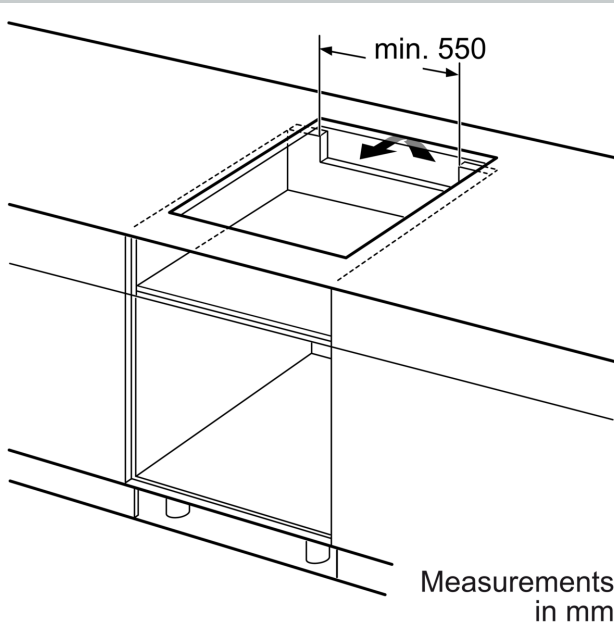

Инсталация

- Размери на продукта (ВxШxД mm): 56 x 572 x 512
- Необходим размер на нишата за монтаж (ВxШxД mm): 56 x 576 x 516
- Минимална дебелина на плота: 16 мм
- Обща мощност: 7400 W
- Функция PowerManagement: ограничете максималната мощност, ако е необходимо (зависи от защитата на предпазителя на електрическата инсталация).
- За монтаж в камени, гранитни или синтетични плотове. Ако бъдат монтирани в плотове от други материали се изисква проверка за годност от производителя на плота.

N 90, ИНДУКЦИОНЕН ПЛОТ, 60 CM, ЧЕРНО,
T56PYF4CO

Измерване в mm

A: Отдръпнатата дълбочина

Измерване в mm

A: Мин. разстояние от профила на печката до стената

B: С монтирана фурна отдолу мин. 30 mm, възможно повече

Вж. изискванията за разстояние за фурната

C: Макс. 1 mm фаска

Measurements
in mm

①
Ventilation gap must
be present

All measurements in mm