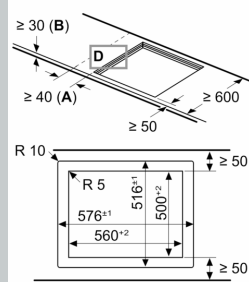

Инсталация

- Размери на продукта (ВxШxД mm): 56 x 572 x 512
- Необходим размер на нишата за монтаж (ВxШxД mm): 56 x 576 x 516
- Минимална дебелина на плота: 16 мм
- Обща мощност: 7400 W
- Функция PowerManagement: ограничете максималната мощност, ако е необходимо (зависи от защитата на предпазителя на електрическата инсталация).
- За монтаж в камени, гранитни или синтетични плотове. Ако бъдат монтирани в плотове от други материали се изисква проверка за годност от производителя на плота.

N 90, ИНДУКЦИОНЕН ПЛОТ, 60 CM, ЧЕРНО,
T56PYF4CO

Измерване в mm

A: Отдръпнатата дълбочина

Измерване в mm

A: Мин. разстояние от профила на печката до стената

B: С монтирана фурна отдолу мин. 30 mm, възможно повече