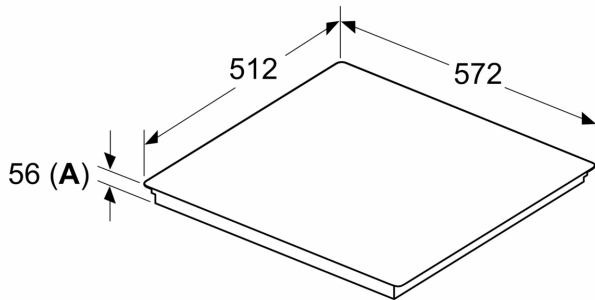

Инсталация

- Размери на продукта (ВxШxД mm): 56 x 572 x 512
- Необходим размер на нишата за монтаж (ВxШxД mm): 56 x 576 x 516
- Минимална дебелина на плота: 16 мм
- Обща мощност: 7400 W
- Функция PowerManagement: ограничете максималната мощност, ако е необходимо (зависи от защитата на предпазителя на електрическата инсталация).
- За монтаж в камени, гранитни или синтетични плотове. Ако бъдат монтирани в плотове от други материали се изисква проверка за годност от производителя на плота.

N 90, ИНДУКЦИОНЕН ПЛОТ, 60 CM, ЧЕРНО,
T56PYF4CO

Измерване в mm

A: Отдръпнатата дълбочина

Измерване в mm

A: Мин. разстояние от профила на печката до стената

B: С монтирана фурна отдолу мин. 30 mm, възможно повече