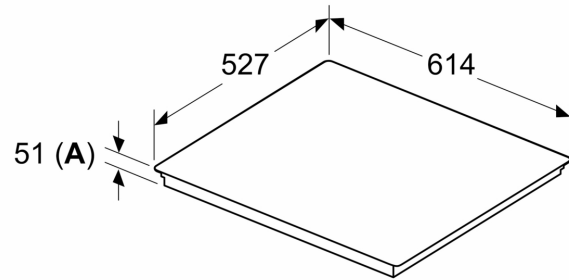

N 90, ИНДУКЦИОНЕН ПЛОТ, 60 CM, FLEX DESIGN
T56YVF4CO

Измерване в mm

C	D	E
585-600	50	≥ 35
> 600	≥ 50	≥ 50

A: Мин. разстояние от профила на печката до стената

B: Разстоянието между повърхността на работния плот и горната част на предната част на фурната трябва да бъде 30 mm

Вж. изискванията за разстояние за фурната

Работният плот, върху който е инсталирана фурната, трябва да издържа на натоварвания от прил. 60 kg; подходящи структури трябва да се използват, ако е нужно

Измерване в mm

A: Отдръпнатата дълбочина