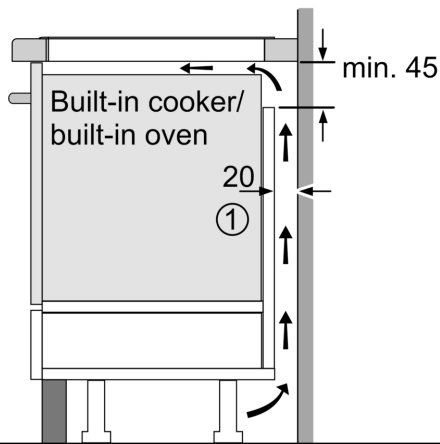

① Ventilation gap must be present

All measurements in mm