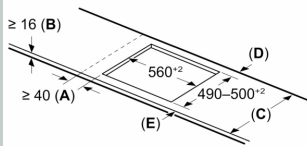

N 90, ИНДУКЦИОНЕН ПЛОТ, 60 CM, FLEX DESIGN
T56YVF4CO

Измерване в mm

C	D	E
585-600	50	≥ 35
> 600	≥ 50	≥ 50

A: Мин. разстояние от профила на печката до стената

B: Разстоянието между повърхността на работния плот и горната част на предната част на фурната трябва да бъде 30 mm

Вж. изискванията за разстояние за фурната

Работният плот, върху който е инсталирана фурната, трябва да издържа на натоварвания от прил. 60 kg; подходящи структури трябва да се използват, ако е нужно

Измерване в mm