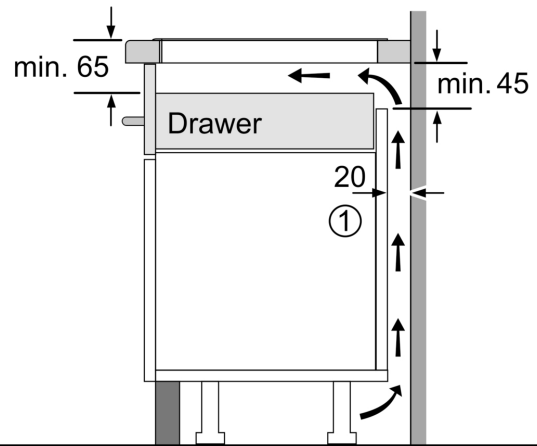

### Инсталация

- Размери на продукта (ВxШxД mm): 51 x 614 x 527
- Необходим размер на нишата за монтаж (ВxШxД mm) : 51 x 560 x (490 - 500)
- Минимална дебелина на плота: 16 мм
- Обща мощност: 7400 W
- Функция PowerManagement: ограничете максималната мощност, ако е необходимо (зависи от защитата на предпазителя на електрическата инсталация).

N 90, ИНДУКЦИОНЕН ПЛОТ, 60 CM, FLEX DESIGN  
T56YVF4CO

Измерване в mm

C	D	E
585-600	50	≥ 35
> 600	≥ 50	≥ 50

**A:** Мин. разстояние от профила на печката до стената

**B:** Разстоянието между повърхността на работния плот и горната част на предната част на фурната трябва да бъде 30 mm

Вж. изискванията за разстояние за фурната

Работният плот, върху който е инсталирана фурната, трябва да издържа на натоварвания от прил. 60 kg; подходящи структури трябва да се използват, ако е нужно

Измерване в mm

**A:** Отдръпнатата дълбочина

① Ventilation gap must be present

All measurements in mm

① Ventilation gap must be present.

Measurements in mm