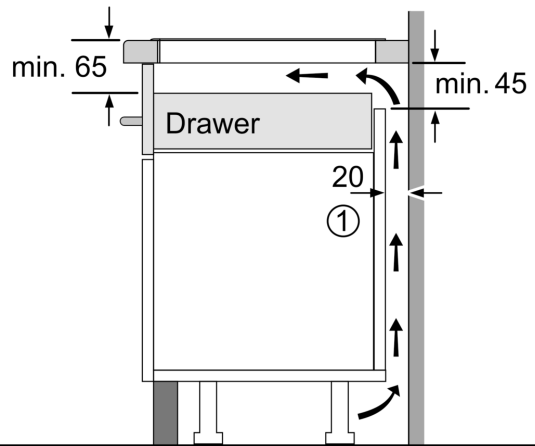

Инсталация

- Размери на продукта (ВxШxД mm): 51 x 614 x 527
- Необходим размер на нишата за монтаж (ВxШxД mm) : 51 x 560 x (490 - 500)
- Минимална дебелина на плота: 16 мм
- Обща мощност: 7400 W
- Функция PowerManagement: ограничете максималната мощност, ако е необходимо (зависи от защитата на предпазителя на електрическата инсталация).

N 90, ИНДУКЦИОНЕН ПЛОТ, 60 CM, FLEX DESIGN
T56YYQ4C0

Измерване в mm

C	D	E
585-600	50	≥ 35
> 600	≥ 50	≥ 50

A: Мин. разстояние от профила на печката до стената

B: Разстоянието между повърхността на работния плот и горната част на предната част на фурната трябва да бъде 30 mm

Вж. изискванията за разстояние за фурната

Работният плот, върху който е инсталирана фурната, трябва да издържа на натоварвания от прикл. 60 kg; подходящи структури трябва да се използват, ако е нужно

Измерване в mm

A: Отдръпнатата дълбочина

① Ventilation gap must be present

All measurements in mm

① Ventilation gap must be present.

Measurements in mm