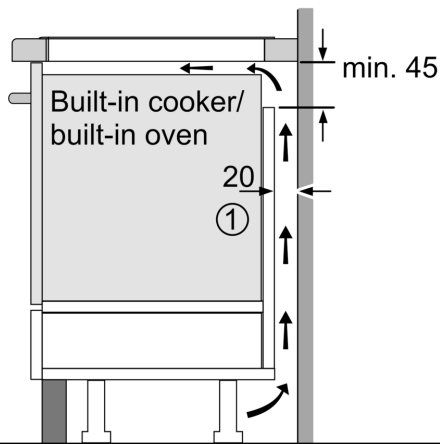

① Ventilation gap must be present

All measurements in mm