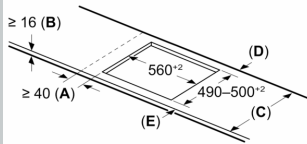

N 90, ИНДУКЦИОНЕН ПЛОТ, 60 CM, FLEX DESIGN
T56YYQ4C0

Измерване в mm

C	D	E
585-600	50	≥ 35
> 600	≥ 50	≥ 50

A: Мин. разстояние от профила на печката до стената

B: Разстоянието между повърхността на работния плот и горната част на предната част на фурната трябва да бъде 30 mm

Вж. изискванията за разстояние за фурната

Работният плот, върху който е инсталирана фурната, трябва да издържа на натоварвания от прикл. 60 kg; подходящи структури трябва да се използват, ако е нужно

Измерване в mm