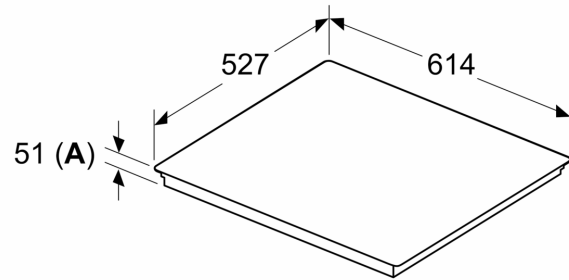

N 90, ИНДУКЦИОНЕН ПЛОТ, 60 CM, FLEX DESIGN
T56YYQ4C0

Измерване в mm

C	D	E
585-600	50	≥ 35
> 600	≥ 50	≥ 50

A: Мин. разстояние от профила на печката до стената

B: Разстоянието между повърхността на работния плот и горната част на предната част на фурната трябва да бъде 30 mm

Вж. изискванията за разстояние за фурната

Работният плот, върху който е инсталирана фурната, трябва да издържа на натоварвания от прикл. 60 kg; подходящи структури трябва да се използват, ако е нужно

Измерване в mm

A: Отдръпнатата дълбочина