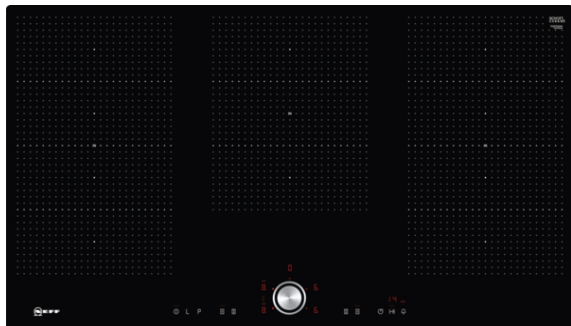

N 70, Индукционен плот, 90 см, Черно  
T59PT60X0

**NEFF**

COOKING PASSION SINCE 1877

#### FlexInduction стъклокерамичен плот с TwistPad управление.

- ✓ TwistPad® – нашият подвижен, магнитен бутон за управление, който ви дава прецизен и удобен контрол върху всички зони за готвене.
- ✓ Flex Induction – когато плотът знае къде се намира всеки отделен съд и го загрева идеално.
- ✓ Power Move – регулирате температурата с плъзване на съда по плота. Толкова е лесно.
- ✓ Решението Power Boost – допълнителен импулс топлина, когато бързате.
- ✓ Индукция - при индукционното готвене топлината се генерира директно в дъното на съда за точно и прецизно готвене, което прекъсва когато се отдръпне съда.

##### Техническа информация

име/семейство на продукта : Зона за готвене, керамична  
Вид монтаж : Вграден  
Източник на енергия : Електрически  
Брой зони за готвене, използвани едновременно : 5  
Широчина на продукта : 892 mm  
размери на уреда : 56 x 892 x 512 mm  
размери на опакован уред (В x Ш x Д) : 126 x 1073 x 603 mm  
Нето тегло : 20,5 kg  
Бруто тегло : 22,3 kg  
Индикатор на остатъчната топлина : Отделен  
Местоположение на панела за управление : Предна част на плот  
Материал на основната повърхност : Стъклокерамика  
цветя на повърхността : Черно  
Сертификати за одобрение : AENOR, CE  
Дължина на захранващия кабел : 110 cm  
EAN код : 4242004195863  
Мощност на електрическата връзка : 11100 W  
Напрежение : 220-240 V  
Честота : 60; 50 Hz