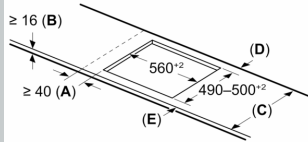

Инсталация

- Размери на продукта (ВxШxД mm): 51 x 610 x 527
- Необходим размер на нишата за монтаж (ВxШxД mm) : 51 x 560 x (490 - 500)
- Минимална дебелина на плота: 16 мм
- Обща мощност: 7400 W
- Функция PowerManagement: ограничете максималната мощност, ако е необходимо (зависи от защитата на предпазителя на електрическата инсталация).

Акcesoари

- N**0156 включен

N 90, ИНДУКЦИОНЕН ПЛОТ, 60 CM, ЧЕРНО,
T66TTX4L0

Измерване в mm

C	D	E
585-600	50	≥ 35
> 600	≥ 50	≥ 50

A: Мин. разстояние от профила на печката до стената

B: Разстоянието между повърхността на работния плот и горната част на предната част на фурната трябва да бъде 30 mm