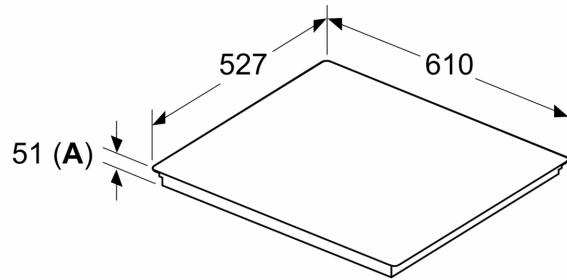

N 90, ИНДУКЦИОНЕН ПЛОТ, 60 CM, ЧЕРНО,
T66TTX4L0

Измерване в mm

C	D	E
585-600	50	≥ 35
> 600	≥ 50	≥ 50

A: Мин. разстояние от профила на печката до стената

B: Разстоянието между повърхността на работния плот и горната част на предната част на фурната трябва да бъде 30 mm

Вж. изискванията за разстояние за фурната

Работният плот, върху който е инсталирана фурната, трябва да издържа на натоварвания от прикл. 60 kg; подходящи структури трябва да се използват, ако е нужно

Измерване в mm