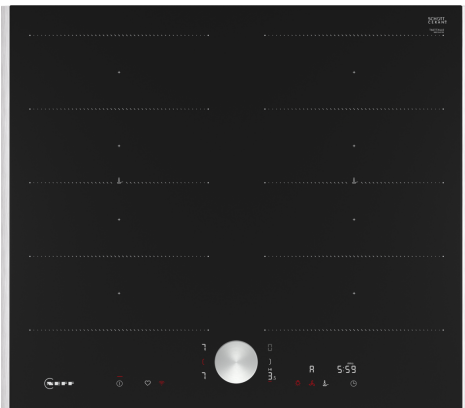

N 90, ИНДУКЦИОНЕН ПЛОТ, 60 CM, ЧЕРНО,
T66TTX4L0

Z1365WX0 ; Z9301CO10 Свързваща лента, Z9401FF0 Flex Pan, large, Z9401TY0 Teppan Yaki, Z9403FF0 Комплект тигани Flex, 3 части, Z9404FF0 ; Z9404SE0 ; Z9406SE0 ; Z9410ES0 ; Z9410X1 ; Z9415X1 ; Z9416X2 Грил плоча, Z9417X2 Тепаняки, Z9424CF0 ; Z9428CF0 ; Z9428FE0 ; Z943SE0 ; Z9451X0 ; Z9453X0 ; Z9801TWS0 Twist Pad, inox

Име/семејство на продукта: Зона за готвене, керамична
 Тип инсталация: Свободностоящ
 Източник на енергия: Електрически
 Брой зони за готвене, използвани едновременно: 4
 р-ри на нишата за монтаж (В x Ш x Д): .. 51 x 560-560 x 490-500 mm
 Широчина на продукта: 610 mm
 Размери на уреда: 51x610x527 mm
 размери на опакован уред (В x Ш x Д): 126 x 753 x 603 mm
 Нето тегло: 12.5 kg
 Бруто тегло: 14.7 kg
 Индикатор на остатъчната топлина: Отделен
 Местоположение на панела за управление: Предна част на плот
 Материал на основната повърхност: Стъклокерамика
 цвят на повърхността: Черно,
 Неръждаема стомана
 Цвят на рамката: Неръждаема стомана
 Дължина на захранващия кабел: 110.0 cm
 EAN код: 4242004266907
 Напрежение: 220-240 V
 Честота: 50; 60 Hz

N 90, ИНДУКЦИОНЕН ПЛОТ, 60 CM, ЧЕРНО, T66TX4L0

- 60 см: място за 4 тигани или тенджери.

Гъвкавост на зоните за готвене

- 2 FlexInduction зони: използвайте съдове за готвене с всякаква форма или размери, навсякъде в зоната с дължина 40 см.
- Предна лява зона за готвене: 230 мм, 190 мм, 2.2 KW (макс. мощност 3.7 KW)
- Задна лява зона за готвене: 230 мм, 190 мм, 2.2 KW (макс. мощност 3.7 KW)
- Задна дясна зона за готвене: 230 мм, 190 мм, 2.2 KW (макс. мощност 3.7 KW)
- Предна дясна зона за готвене: 190 мм, 230 мм, 2.2 KW (макс. мощност 3.7 KW)

A: Отдръпнатата дълбочина