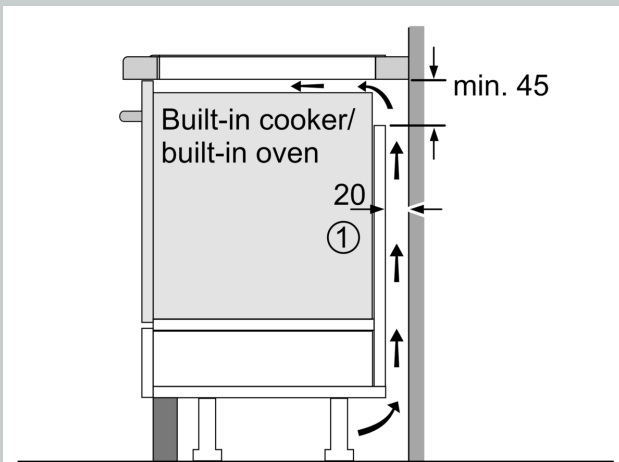

A: Отдръпнатата дълбочина