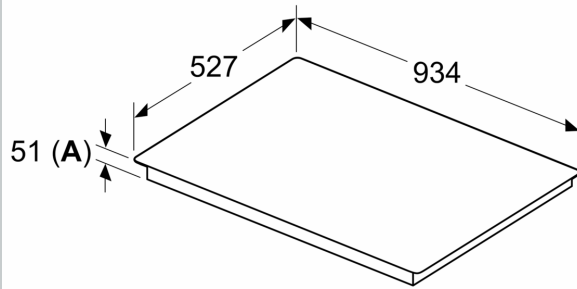

C	D	E
585-600	50	≥ 35
> 600	≥ 50	≥ 50

A: Мин. разстояние от профила на печката до стената

B: Разстоянието между повърхността на работния плот и горната част на предната част на фурната трябва да бъде 30 mm

Вж. изискванията за разстояние за фурната

Работният плот, върху който е инсталирана фурната, трябва да издържа на натоварвания от прикл. 60 kg; подходящи структури трябва да се използват, ако е нужно

Измерване в mm