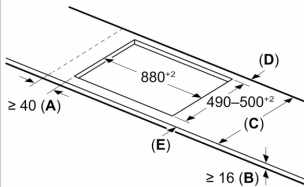

N 90, ИНДУКЦИОНЕН ПЛОТ, 90 CM, FLEX DESIGN
T69YUV4C0

Измерване в mm