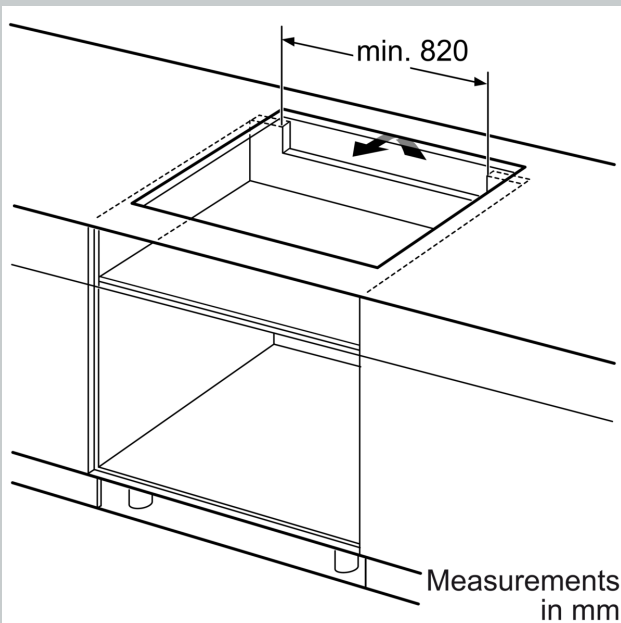

Инсталация

- Размери на продукта (ВxШxД mm): 51 x 934 x 527
- Необходим размер на нишата за монтаж (ВxШxД mm) : 51 x 880 x (490 - 500)
- Минимална дебелина на плота: 16 мм
- Обща мощност: 11100 W
- Функция PowerManagement: ограничете максималната мощност, ако е необходимо (зависи от защитата на предпазителя на електрическата инсталация).

N 90, ИНДУКЦИОНЕН ПЛОТ, 90 CM, FLEX DESIGN
T69YUV4C0

Измерване в mm

C	D	E
585-600	50	≥ 35
> 600	≥ 50	≥ 50

A: Мин. разстояние от профила на печката до стената

B: Разстоянието между повърхността на работния плот и горната част на предната част на фурната трябва да бъде 30 mm

Вж. изискванията за разстояние за фурната

Работният плот, върху който е инсталирана фурната, трябва да издържа на натоварвания от прикл. 60 kg; подходящи структури трябва да се използват, ако е нужно

Измерване в mm

A: Отдръпнатата дълбочина

① Ventilation gap must be present

All measurements in mm

Measurements in mm