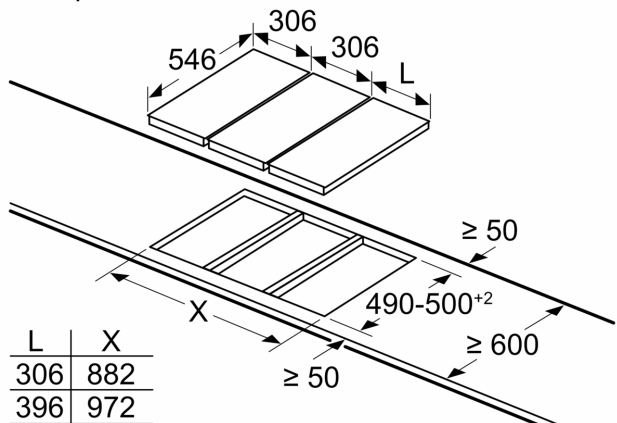

Когато инсталирате два Domino елемента до печка, са нужни два монтажни комплекта (Z9914X0).

измервания в мм

Когато инсталирате два или повече Domino елемента странично, един или няколко монтажни комплекта са нужни (2 елемента = 1 монтажен комплект; 3 елемента = 2 монтажни комплекта и т.н.).

измервания в мм

Снимка за таблицата: Опции с комбинация Domino със съответните размери на устройствата и профили