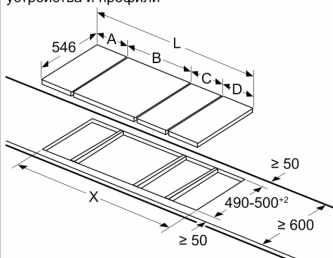

Инсталация

- Размери на продукта (ВхШхД mm): 37 x 306 x 546
- Необходим размер на нишата за монтаж (ВхШхД mm) : 37 x 270 x (490 - 500)
- Минимална дебелина на плота: 16 мм
- Обща мощност: 3500 W
- Захранващ кабел: Захранващ кабел: 1 м, С приложен кабел

N 70, КОНВЕНЦИОНАЛЕН ПЛОТ, 30 СМ, ЧЕРНО,
TL13FD9T8

измервания в мм

Когато инсталирате два Domino елемента до печка, са нужни два монтажни комплекта (Z9914X0).

измервания в мм

Когато инсталирате два или повече Domino елемента странично, един или няколко монтажни комплекта са нужни (2 елемента = 1 монтажен комплект; 3 елемента = 2 монтажни комплекта и т.н.).

измервания в мм

Снимка за таблицата: Опции с комбинация Domino със съответните размери на устройствата и профили

Когато инсталирате два или повече елемента странично, един или няколко монтажни комплекта са нужни (2 елемента = 1 монтажен комплект; 3 елемента = 2 монтажни комплекта и т.н.).

Вид ширина: 30 40 60 70 80 90
Ширина на уреда: 306 396 606 708 826 918

	A	B	C	D	L	X
2x30	306	306	-	-	612	576
1x30, 1x40	306	396	-	-	702	666
1x30, 1x60	306	606	-	-	912	876
1x30, 1x70*	306	708	-	-	1014	978
1x30, 1x80	306	826	-	-	1132	1096
1x30, 1x90	306	918	-	-	1224	1188
2x40	396	396	-	-	792	756
1x40, 1x60	396	606	-	-	1002	966
1x40, 1x70*	396	708	-	-	1104	1068
1x40, 1x80	396	826	-	-	1222	1186
1x40, 1x90	396	918	-	-	1314	1278
3x30	306	306	306	-	918	882
2x30, 1x40	306	306	396	-	1008	972
2x30, 1x60	306	306	606	-	1218	1182
2x30, 1x70*	306	306	708	-	1320	1284
2x30, 1x80	306	306	826	-	1438	1402
2x30, 1x90	306	306	918	-	1530	1494
1x30, 2x40	306	396	396	-	1098	1062
1x30, 1x40, 1x60	306	396	606	-	1308	1272
1x30, 1x40, 1x80	306	396	826	-	1528	1492
1x30, 1x40, 1x90	306	396	918	-	1620	1584
3x40	396	396	396	-	1188	1152
2x40, 1x60	396	396	606	-	1398	1362
1x30, 1x40, 1x70*	306	396	708	-	1410	1374
4x30	306	306	306	306	1224	1188
3x30, 1x40	306	306	306	396	1314	1278
2x30, 2x40	306	306	396	396	1404	1368
1x30, 3x40	306	396	396	396	1494	1458