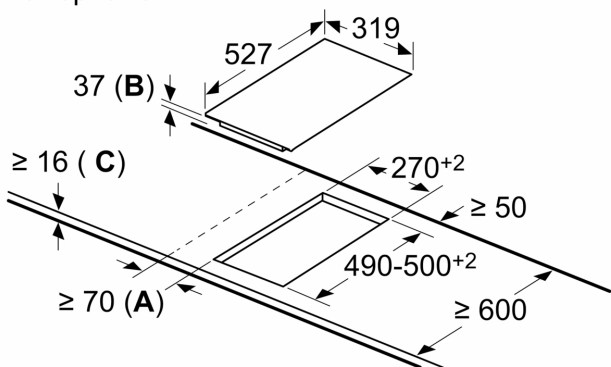

Инсталация

- Размери на продукта (ВхШхД mm): 37 x 306 x 546
- Необходим размер на нишата за монтаж (ВхШхД mm) : 37 x 270 x (490 - 500)
- Минимална дебелина на плота: 16 мм
- Обща мощност: 3500 W
- Захранващ кабел: Захранващ кабел: 1 м, С приложен кабел

Размерът на профила (X) зависи от комбинацията; вж. таблицата:

измервания в мм

Когато инсталирате Domino елемент до печка, е нужен един монтажен комплект (Z9914X0).

измервания в мм
Монтажен комплект (Z9914X0) за Domino

измерване в мм

A: Минимално разстояние от профила на готварския плот до стената.

В: Дълбочина на издърпване

С: С поставена отдолу фурна мин. 20, възможно и повече; вж. изискванията за място за фурната.

Възможности за комбинация Domino със съответните размери на уредите и профила

Вид ширина: 30 40 60 70 80 90
Ширина на уреда: 306 396 606 708 826 918

	A	B	C	D	L	X
2x30	306	306	-	-	612	576
1x30, 1x40	306	396	-	-	702	666
1x30, 1x60	306	606	-	-	912	876
1x30, 1x70*	306	708	-	-	1014	978
1x30, 1x80	306	826	-	-	1132	1096
1x30, 1x90	306	918	-	-	1224	1188
2x40	396	396	-	-	792	756
1x40, 1x60	396	606	-	-	1002	966
1x40, 1x70*	396	708	-	-	1104	1068
1x40, 1x80	396	826	-	-	1222	1186
1x40, 1x90	396	918	-	-	1314	1278
3x30	306	306	306	-	918	882
2x30, 1x40	306	306	396	-	1008	972
2x30, 1x60	306	306	606	-	1218	1182
2x30, 1x70*	306	306	708	-	1320	1284
2x30, 1x80	306	306	826	-	1438	1402
2x30, 1x90	306	306	918	-	1530	1494
1x30, 2x40	306	396	396	-	1098	1062
1x30, 1x40, 1x60	306	396	606	-	1308	1272
1x30, 1x40, 1x80	306	396	826	-	1528	1492
1x30, 1x40, 1x90	306	396	918	-	1620	1584
3x40	396	396	396	-	1188	1152
2x40, 1x60	396	396	606	-	1398	1362
1x30, 1x40, 1x70*	306	396	708	-	1410	1374
4x30	306	306	306	306	1224	1188
3x30, 1x40	306	306	306	396	1314	1278
2x30, 2x40	306	306	396	396	1404	1368
1x30, 3x40	306	396	396	396	1494	1458