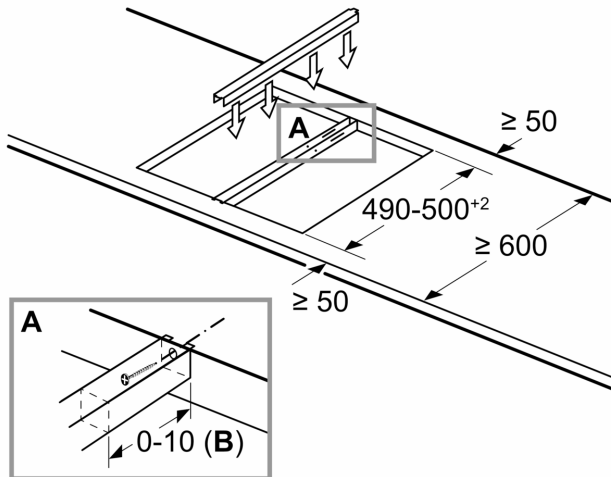

Инсталация

- Размери на продукта (ВхШхД mm): 37 x 306 x 546
- Необходим размер на нишата за монтаж (ВхШхД mm) : 37 x 270 x (490 - 500)
- Минимална дебелина на плота: 16 мм
- Обща мощност: 3500 W
- Захранващ кабел: Захранващ кабел: 1 м, С приложен кабел

измервания в мм

Снимка за таблицата: Опции с комбинация Domino със съответните размери на устройствата и профили

Когато инсталирате два или повече елемента странично, един или няколко монтажни комплекта са нужни (2 елемента = 1 монтажен комплект; 3 елемента = 2 монтажни комплекта и т.н.).

Размерът на профила (X) зависи от комбинацията; вж. таблицата:

измервания в мм

Когато инсталирате Domino елемент до печка, е нужен един монтажен комплект (Z9914X0).

измервания в мм
Монтажен комплект (Z9914X0) за Domino

Вид ширина: 30 40 60 70 80 90
Ширина на уреда: 306 396 606 708 826 918

	A	B	C	D	L	X
2x30	306	306	-	-	612	576
1x30, 1x40	306	396	-	-	702	666
1x30, 1x60	306	606	-	-	912	876
1x30, 1x70*	306	708	-	-	1014	978
1x30, 1x80	306	826	-	-	1132	1096
1x30, 1x90	306	918	-	-	1224	1188
2x40	396	396	-	-	792	756
1x40, 1x60	396	606	-	-	1002	966
1x40, 1x70*	396	708	-	-	1104	1068
1x40, 1x80	396	826	-	-	1222	1186
1x40, 1x90	396	918	-	-	1314	1278
3x30	306	306	306	-	918	882
2x30, 1x40	306	306	396	-	1008	972
2x30, 1x60	306	306	606	-	1218	1182
2x30, 1x70*	306	306	708	-	1320	1284
2x30, 1x80	306	306	826	-	1438	1402
2x30, 1x90	306	306	918	-	1530	1494
1x30, 2x40	306	396	396	-	1098	1062
1x30, 1x40, 1x60	306	396	606	-	1308	1272
1x30, 1x40, 1x80	306	396	826	-	1528	1492
1x30, 1x40, 1x90	306	396	918	-	1620	1584
3x40	396	396	396	-	1188	1152
2x40, 1x60	396	396	606	-	1398	1362
1x30, 1x40, 1x70*	306	396	708	-	1410	1374
4x30	306	306	306	306	1224	1188
3x30, 1x40	306	306	306	396	1314	1278
2x30, 2x40	306	306	396	396	1404	1368
1x30, 3x40	306	396	396	396	1494	1458