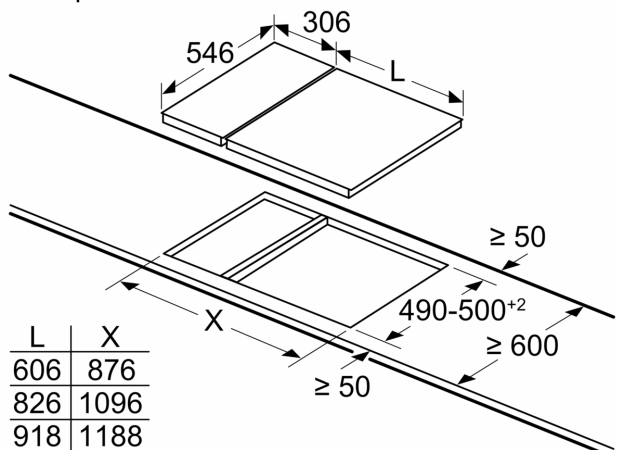

Широчина на продукта: 306 mm

Широчина на продукта: 306 mm

Размери на уреда: 37x306x546 mm

Размери на уреда: 37x306x546 mm

размери на опакован уред (В x Ш x Д): 130 x 490 x 630 mm

размери на опакован уред (В x Ш x Д): 130 x 490 x 630 mm

Инсталация

- Размери на продукта (ВхШхД mm): 37 x 306 x 546
- Необходим размер на нишата за монтаж (ВхШхД mm) : 37 x 270 x (490 - 500)
- Минимална дебелина на плота: 16 мм
- Обща мощност: 3500 W
- Захранващ кабел: Захранващ кабел: 1 м, С приложен кабел

измервания в мм

Снимка за таблицата: Опции с комбинация Domino със съответните размери на устройствата и профили

Когато инсталирате два или повече елемента странично, един или няколко монтажни комплекта са нужни (2 елемента = 1 монтажен комплект; 3 елемента = 2 монтажни комплекта и т.н.).

Размерът на профила (X) зависи от комбинацията; вж. таблицата:

измервания в мм

Когато инсталирате Domino елемент до печка, е нужен един монтажен комплект (Z9914X0).

измервания в мм
Монтажен комплект (Z9914X0) за Domino