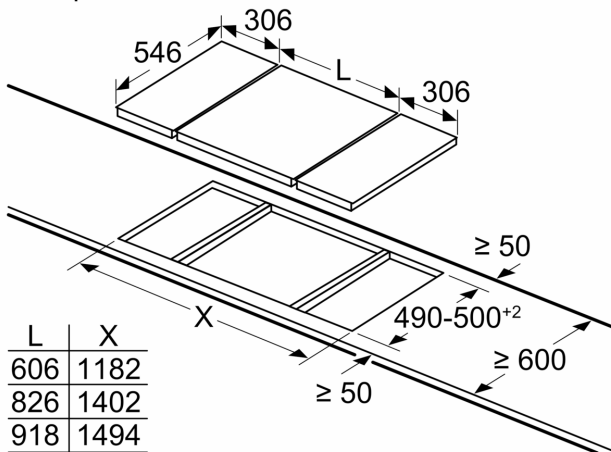

N 70, КОНВЕНЦИОНАЛЕН ПЛОТ, 30 СМ, ЧЕРНО,
TL13FD9T8

измервания в мм