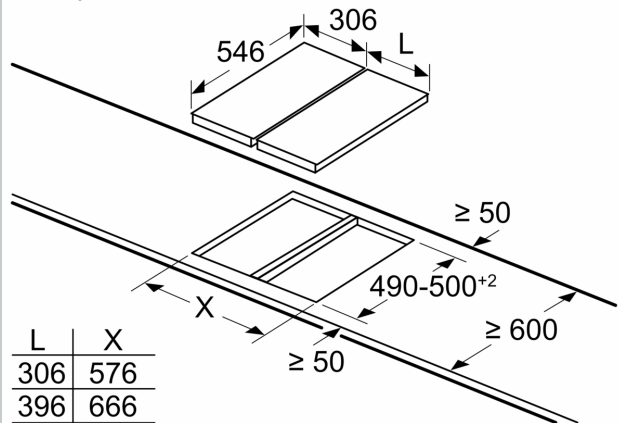

измервания в мм

Когато инсталирате два или повече Domino елемента странично, един или няколко монтажни комплекта са нужни (2 елемента = 1 монтажен комплект; 3 елемента = 2 монтажни комплекта и т.н.).