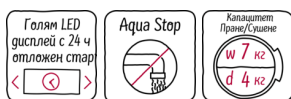

Пералня със сушилня, 7/4 kg, 1400 rpm
V6540X1EU

COOKING PASSION SINCE 1877

B

- ✓ Голям дисплей за по-удобна навигация на програмите и интуитивно управление, настройка за отложен край до 24 часа
- ✓ Aqua Stop - За защита през целия живот в случай на повреда от вода
- ✓ 7 кг пране / 4 кг сушене - Изперете цялото пране и изсушете по-голямата част от него в един цикъл за идеални резултати

Features

Техническа информация

за вграждане/ свободностоящ : Свободностоящ

подвижен капак : не

Панта на вратата : Ляво

Дължина на захранващия кабел (cm) : 220

Височина на подвижен плот (mm) : 820

Нето тегло (kg) : 86,960

Обем на барабана (l) : 52

EAN код : 4242004196525

макс. натоварване на захранващ кабел (W) : 2300

Ток (A) : 10

Напрежение (V) : 220-240

Честота (Hz) : 50

Сертификати за одобрение : CE, VDE

Консумация на енергия (пране и сушене при пълно зареждане) (kWh) : 5,40

Консумация на енергия (само пране) (kWh) : 1,35

Консумация на вода (пране и сушене пълно зареждане (l) : 90

4 242004 196525