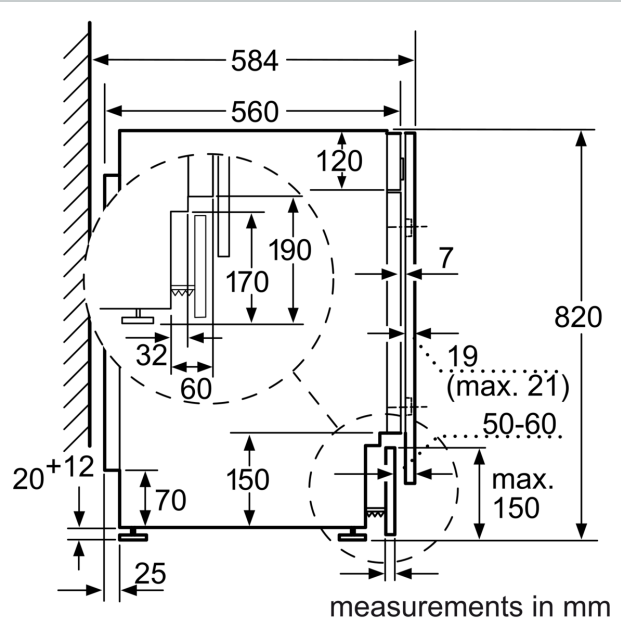

Техническа информация

- Регулируема височина на основата: 16.5 см
- Регулируема дълбочина на основата: 6.5 см
- Размери (В x Ш x Д): 82.0 см x 59.5 см x 58.4 см
- Регулируеми отпред задни крачета
- За пълно вграждане

ПЕРАЛНЯ СЪС СУШИЛНЯ, 7/4 KG
V6540X2EU

оразмерени чертежи

оразмерени чертежи

Z detail

Measurements in mm