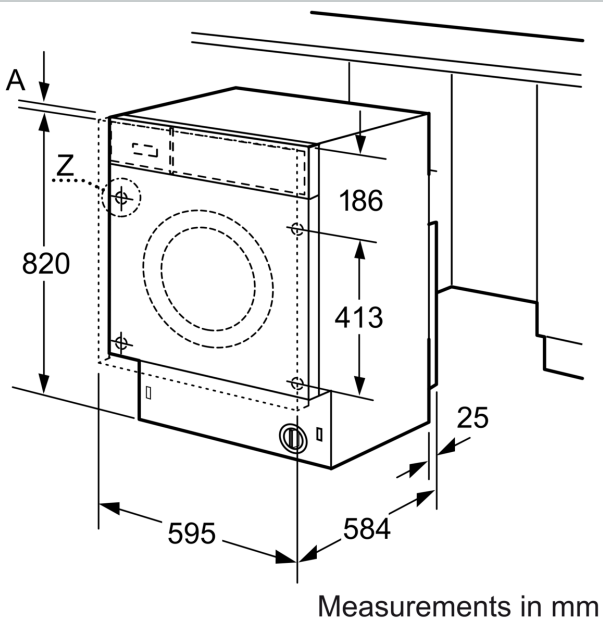

Техническа информация

- Регулируема височина на основата: 16.5 см
- Регулируема дълбочина на основата: 6.5 см
- Размери (В x Ш x Д): 82.0 см x 59.5 см x 58.4 см
- Регулируеми отпред задни крачета
- За пълно вграждане

ПЕРАЛНЯ СЪС СУШИЛНЯ, 7/4 KG
V6540X2EU

оразмерени чертежи

оразмерени чертежи

Z detail

Measurements in mm