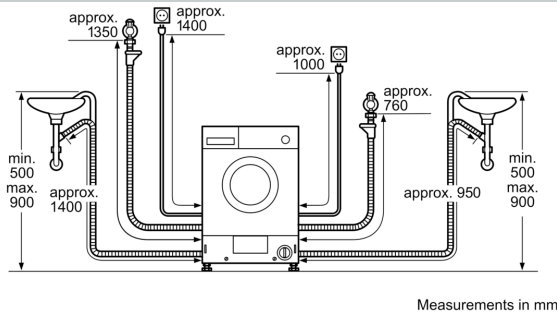

Техническа информация

- Регулируема височина на основата: 16.5 см
- Регулируема дълбочина на основата: 6.5 см
- Размери (В x Ш x Д): 82.0 см x 59.5 см x 58.4 см
- Регулируеми отпред задни крачета
- За пълно вграждане

1 2 Скала на класовете за енергийна ефективност от A до G

3 Енергийна консумация в kWh за 100 пълни цикъла (на програма Есо 40-60)

4 Консумация на вода в литри за пълен цикъл (на програма Есо 40-60)

5 Консумация на енергия в kWh за 100 цикъла на пране (на програма Есо 40-60)

ПЕРАЛНЯ СЪС СУШИЛНЯ, 7/4 KG
V6540X2EU

оразмерени чертежи

оразмерени чертежи

Z detail

Measurements in mm