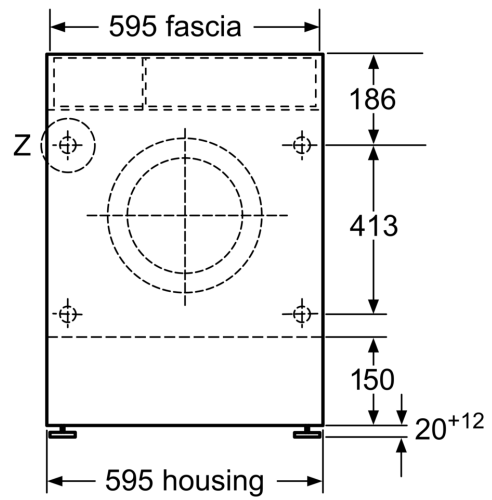

Техническа информация

- Регулируема височина на основата: 16.5 см
- Регулируема дълбочина на основата: 6.5 см
- Размери (В x Ш x Д): 82.0 см x 59.5 см x 58.4 см
- Регулируеми отпред задни крачета
- За пълно вграждане

ПЕРАЛНЯ СЪС СУШИЛНЯ, 7/4 KG
V6540X2EU

оразмерени чертежи

оразмерени чертежи

Z detail

Measurements in mm