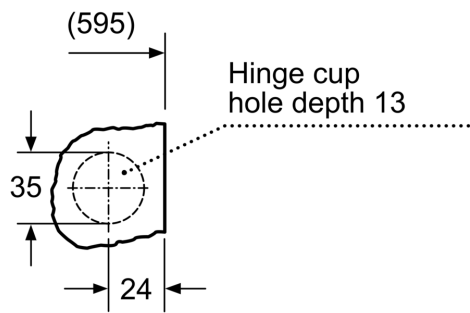

ПЕРАЛНЯ СЪС СУШИЛНЯ, 7/4 KG
V6540X2EU

оразмерени чертежи

оразмерени чертежи

Z detail

Measurements in mm