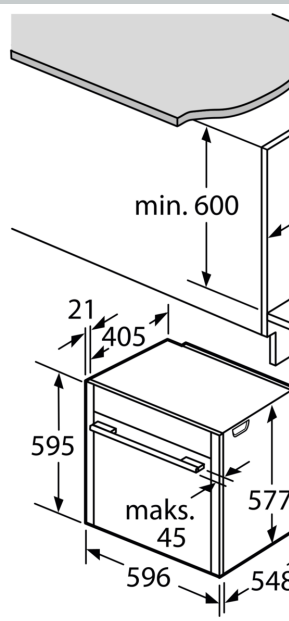

##### Teknisk data

Type af installation: ..... Indbygning  
 Lugeåbning: ..... Dropdown  
 Nichemål ved indbygning (H x B x D): .... 585-595 x 560-568 x 550 mm  
 Produktmål (HxBxD): ..... 595 x 596 x 548 mm  
 Dimension af pakket produkt: ..... 660 x 650 x 690 mm  
 Kontrolpanelmateriale: ..... Glas  
 Dørmateriale: ..... Glas  
 Nettovægt: ..... 43.7 kg  
 Længde på elledning: ..... 120.0 cm  
 EAN-kode: ..... 4242004235354  
 Strømstyrke: ..... 16 A  
 Elementspænding: ..... 220-240 V  
 Frekvens: ..... 50; 60 Hz  
 Stiktype: ..... Schukostik med jord  
 Antal hulrum - (2010/30/EF): ..... 1  
 Anvendelig volumen (af hulrum) - NY (2010/30/EF): ..... 71 l  
 Energiklasse: ..... A+  
 Energy consumption per cycle conventional (2010/30/EC): 0.87 kWh/cycle  
 Energy consumption per cycle forced air convection (2010/30/EC): ..... 0.69 kWh/cycle  
 Energieffektivitetsindeks - NY (2010/30/EF): ..... 81.2 %  
 Medleveret tilbehør: ..... 1 x Emaljeret bageplade, 1 x Rist, 1 x Universalpande, 1 x Dampbeholder, med huller, størrelse S, 1 x Dampbeholder, med huller, størrelse XL, 1 x Dampbeholder, uden huller, størrelse S, 1 x Svamp

### Tilbehør

N 90, DAMPOVN TIL INDBYGNING, 60 X 60 CM,  
STÅL  
B48FT78H0

Stregtegninger

Plads til apparattilslu  
320 x 115

Hvis apparatet bygges i  
kogesektion, skal følgende  
tykkelse (i givet fald in  
overholdes.