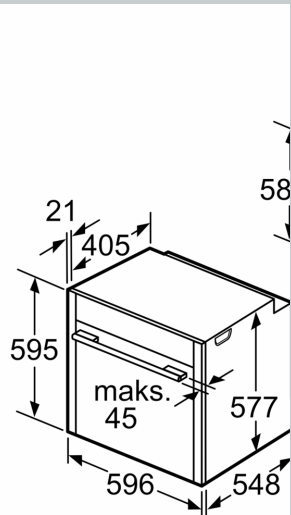

##### Teknisk data

Type af installation: ..... Indbygning  
 Lugeåbning: ..... Dropdown  
 Nichemål ved indbygning (H x B x D): .... 585-595 x 560-568 x 550 mm  
 Produktmål (HxBxD): ..... 595 x 596 x 548 mm  
 Dimension af pakket produkt: ..... 660 x 650 x 690 mm  
 Kontrolpanelmateriale: ..... Glas  
 Dørmateriale: ..... Glas  
 Nettovægt: ..... 43.7 kg  
 Længde på elledning: ..... 120.0 cm  
 EAN-kode: ..... 4242004235354  
 Strømstyrke: ..... 16 A  
 Elementspænding: ..... 220-240 V  
 Frekvens: ..... 50; 60 Hz  
 Stiktype: ..... Schukostik med jord  
 Antal hulrum - (2010/30/EF): ..... 1  
 Anvendelig volumen (af hulrum) - NY (2010/30/EF): ..... 71 l  
 Energiklasse: ..... A+  
 Energy consumption per cycle conventional (2010/30/EC): 0.87 kWh/cycle  
 Energy consumption per cycle forced air convection (2010/30/EC): ..... 0.69 kWh/cycle  
 Energieffektivitetsindeks - NY (2010/30/EF): ..... 81.2 %  
 Medleveret tilbehør: ..... 1 x Emaljeret bageplade, 1 x Rist, 1 x Universalpande, 1 x Dampbeholder, med huller, størrelse S, 1 x Dampbeholder, med huller, størrelse XL, 1 x Dampbeholder, uden huller, størrelse S, 1 x Svamp

### Tilbehør

N 90, DAMPOVN TIL INDBYGNING, 60 X 60 CM,  
STÅL  
B48FT78H0

Stregtegninger

Plads til apparattilslu  
320 x 115

Hvis apparatet bygges i  
kogesektion, skal følgende  
tykkelse (i givet fald in  
overholdes.