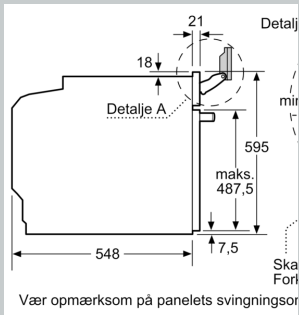

### Tilbehør

N 90, DAMPOVN TIL INDBYGNING, 60 X 60 CM,  
STÅL  
B48FT78H0

Stregtegninger

Plads til apparattilslu  
320 x 115

Hvis apparatet bygges i  
kogesektion, skal følgende  
tykkelse (i givet fald in  
overholdes.