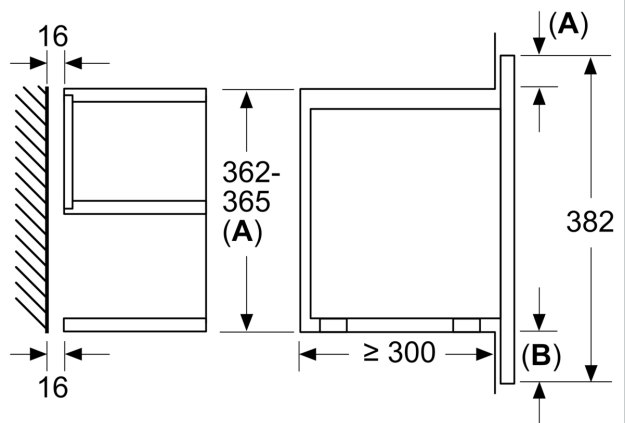

Udstyr

Teknisk data

Mikroovnstype: mikro + grill
 Kontroltype: elektronisk
 Produktmål (HxBxD): 382 x 594 x 320 mm
 Mål ovnrum (H x B x D): 220 x 350 x 270 mm
 Længde på elledning: 150.0 cm
 Nettovægt: 18.7 kg
 Bruttovægt: 20.9 kg
 EAN-kode: 4242004184522
 Maksimal mikrobølgeeffekt: 900 W
 Tilslutningseffekt: 1990 W
 Strømstyrke: 10 A
 Elementspænding: 220-240 V
 Frekvens: 50; 60 Hz
 Stiktype: Schukostik med jord
 Medleveret tilbehør: 1 x Rist, 1 x Glasskål

Tilbehør

- 1 x Glasskål, 1 x Rist

Miljø og sikkerhed

- Øvrige sikkerhedsfunktioner: start-/stopagent, lågeafbryder

Teknisk info

- Samlet tilslutningseffekt el: 1.99 kW
- Mål på produktet (h x b x d): 382 mm x 594 mm x 320 mm
- Nichemål (h x b x d): 362 mm - 382 mm x 560 mm - 568 mm x 300 mm
- Se venligst indbygningsmålene i stregtegningerne.
- Længde på ledning: 150 cm
- Kan indbygges i 60 cm bredt overskab (min. 30 cm dyb), Kan indbygges i 60 cm bredt højskab

N 70, MIKROOVN TIL INDBYGNING, STÅL
C17GR01N0

Stregtegninger

Mål i mm

A: Åben bagvæg

Mål i mm

A: Overlapping, foroven:

Niche 362: 6 mm

Niche 365: 3 mm

B: Overlapping, forneden: 14 mm

Mål i mm