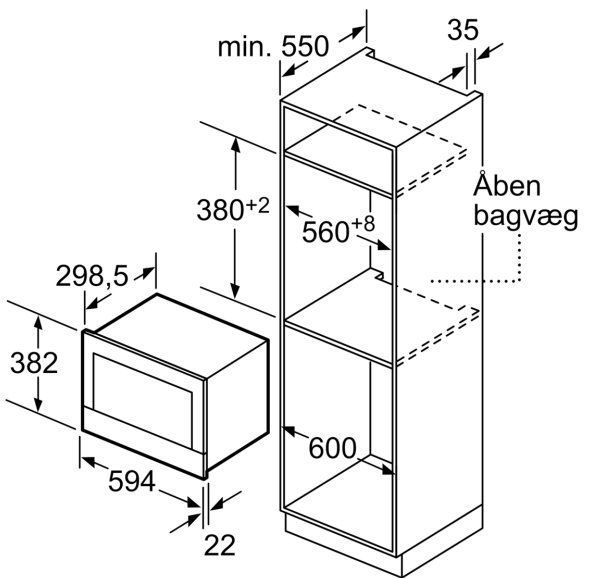

Tilbehør

- 1 x Glasskål, 1 x Rist

Miljø og sikkerhed

- Øvrige sikkerhedsfunktioner: start-/stopagent, lågeafbryder

Teknisk info

- Samlet tilslutningseffekt el: 1.99 kW
- Mål på produktet (h x b x d): 382 mm x 594 mm x 320 mm
- Nichemål (h x b x d): 362 mm - 382 mm x 560 mm - 568 mm x 300 mm
- Se venligst indbygningsmålene i stregtegningerne.
- Længde på ledning: 150 cm
- Kan indbygges i 60 cm bredt overskab (min. 30 cm dyb), Kan indbygges i 60 cm bredt højskab

N 70, MIKROOVN TIL INDBYGNING, STÅL
C17GR01N0

Stregtegninger

Mål i mm

A: Åben bagvæg

Mål i mm

A: Overlapping, foroven:

Niche 362: 6 mm

Niche 365: 3 mm

B: Overlapping, forneden: 14 mm

Mål i mm