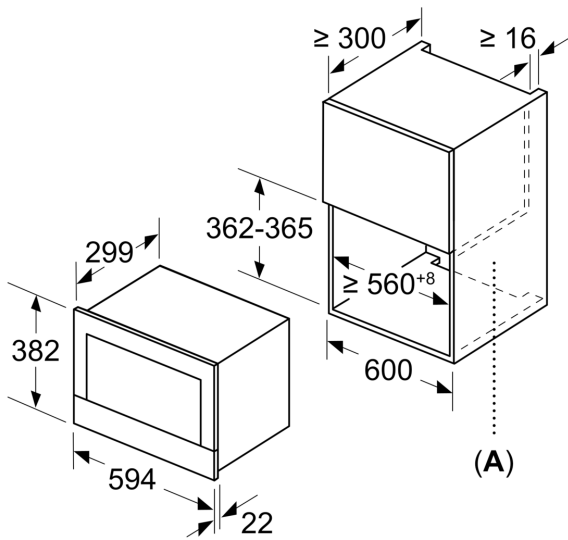

Tilbehør

- 1 x Glasskål, 1 x Rist

Miljø og sikkerhed

- Øvrige sikkerhedsfunktioner: start-/stopagent, lågeafbryder

Teknisk info

- Samlet tilslutningseffekt el: 1.99 kW
- Mål på produktet (h x b x d): 382 mm x 594 mm x 320 mm
- Nichemål (h x b x d): 362 mm - 382 mm x 560 mm - 568 mm x 300 mm
- Se venligst indbygningsmålene i stregtegningerne.
- Længde på ledning: 150 cm
- Kan indbygges i 60 cm bredt overskab (min. 30 cm dyb), Kan indbygges i 60 cm bredt højskab

N 70, MIKROOVN TIL INDBYGNING, STÅL
C17GR01N0

Stregtegninger

Mål i mm

A: Åben bagvæg

Mål i mm

A: Overlapping, foroven:

Niche 362: 6 mm

Niche 365: 3 mm

B: Overlapping, forneden: 14 mm

Mål i mm