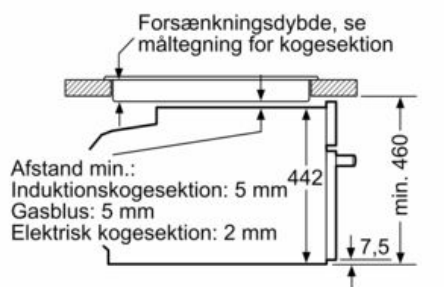

N 90, Kompaktovn med mikro, 60 x 45 cm, rustfrit
stål
C17MS22H0

Stregtegninger

Indbygning med en kogesektion.

Mål i mm

Mål i mm

Hvis det kompakte apparat bygges ind under en kogesektion, skal følgende bordplade-tykkelse (i givet fald inkl. underkonstruktion) overholdes.