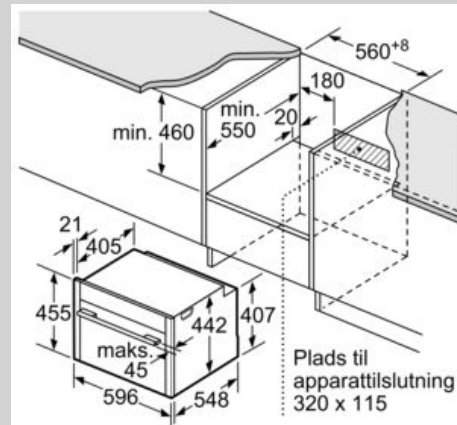

N 90, Kompaktovn med mikro, 60 x 45 cm, rustfrit
stål
C17MS22H0

Stregtegninger

Indbygning med en kogesektion.

Mål i mm

Mål i mm

Hvis det kompakte apparat bygges ind under en kogesektion, skal følgende bordplade-tykkelse (i givet fald inkl. underkonstruktion) overholdes.

Kogesektions- type	min. bordplade- tykkelse	
	overflade- monteret	planlimning
Induktions- kogesektion	42 mm	43 mm
Fuldfladeinduktions- kogesektion	52 mm	53 mm
Gasblus	32 mm	43 mm
Elektrisk kogesektion	32 mm	35 mm