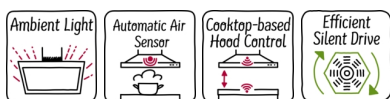

N 90, Væghængt emhætte, 90 cm, Klart glas med sort tryk
D95FRW1S0

COOKING PASSION SINCE 1877

B

Emhætte med integreret hylde og flad magnetisk front.

- ✓ Designikon i køkkenet.
- ✓ Ambient Light – separate lamper med uendelige farvevalg, som kan styres direkte fra Home Connect.
- ✓ Fuldautomatisk emhætte – klarer arbejdet for dig i samme sekund, du tænder for kogepladen.
- ✓ Cooktop-based Hood Control – gør det hurtigere og mere intuitivt at justere din emhættes lys og niveau.
- ✓ Efficient Silent Drive motor – lydsvag og energieffektiv motorteknologi.

Udstyr

Teknisk data

Typologi : Wall-mounted
Godkendelse af certifikater : CE, VDE
Længde på elledning : 130 cm
Højde på produktet, uden skorsten : 430 mm
Mindste afstand til elkogezone : 450 mm
Nettovægt : 28,402 kg
Kontroltype : elektronisk
Antal hastighedsindstillinger : 3 trin + 2 intensiv indstilling
Maksimalt udsugningsluft : 394 m³/h
Maksimal udsugning intensiv ved recirkulation : 578.0 m³/h
Maksimal udsugning ved recirkulation : 311 m³/h
Maksimalt udsugningsluft intensiv : 717 m³/h
Antal lamper : 2
Lydniveau : 57 dB(A) re 1 pW
Diameter af luftudtag : 120 / 150 mm
Fedtfiltermateriale : Vaskbar aluminium
EAN-kode : 4242004210191
Tilslutningseffekt : 150 W
Strømstyrke : 10 A
Elementspænding : 220-240 V
Frekvens : 60; 50 Hz
Stiktype : Schukostik med jord
Installation : Vægmonteret