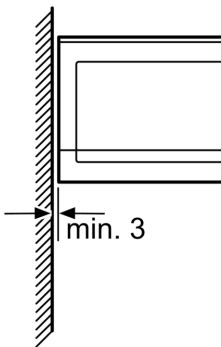

Miljø og sikkerhed

- Øvrige sikkerhedsfunktioner: Sikkerhedsafbryder for ovn, lågeafbryder
- Indbygget køleblæser

Teknisk info

- Længde på ledning: 130 cm
- Samlet tilslutningseffekt el: 1.27 kW
- Spænding: 220-230 V
- Kan indbygges i 60 cm bredt overskab (min. 30 cm dyb), Kan indbygges i 60 cm bredt højskab

Dimensioner

- Mål på produktet (h x b x d): 382 mm x 594 mm x 317 mm
- Nichemål (h x b x d): 362 mm - 365 mm x 560 mm - 568 mm x 300 mm
- Se venligst indbygningsmålene i stregtegningerne.

N 50, MIKROOVN TIL INDBYGNING, SORT
HLAWD23N0

Stregtegninger

Mikrobølge
Hjørnemontering

* 20 mm ved me

Mål i mm

A: 20 mm ved m
B: Åben bagvæg