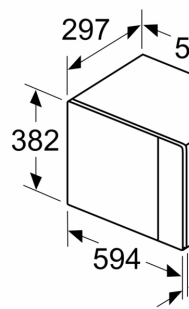

Dimensioner

- Mål på produktet (h x b x d): 382 mm x 594 mm x 317 mm
- Nichemål (h x b x d): 362 mm - 365 mm x 560 mm - 568 mm x 300 mm
- Se venligst indbygningsmålene i stregtegningerne.

N 50, MIKROOVN TIL INDBYGNING, SORT
HLAWD23N0

Stregtegninger

Mikrobølge
Hjørnemontering

* 20 mm ved me

Mål i mm

A: 20 mm ved m
B: Åben bagvæg