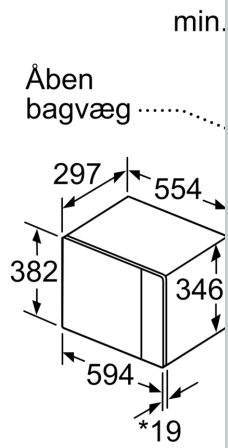

Udstyr

Teknisk data

Mikroovnstype: Mikrobølgeovn
 Kontroltype: elektronisk
 Produktmål (HxBxD): 382 x 594 x 317 mm
 Mål ovnrum (H x B x D): 201.0 x 308.0 x 282.0 mm
 Længde på elledning: 130.0 cm
 Nettovægt: 16.6 kg
 Bruttovægt: 18.9 kg
 EAN-kode: 4242004222767
 Maksimal mikrobølgeeffekt: 800 W
 Tilslutningseffekt: 1270 W
 Strømstyrke: 10 A
 Elementspænding: 220-230 V
 Frekvens: 50 Hz
 Stiktype: Schukostik med jord

Miljø og sikkerhed

- Øvrige sikkerhedsfunktioner: Sikkerhedsafbryder for ovn, lågeafbryder
- Indbygget køleblæser

Teknisk info

- Længde på ledning: 130 cm
- Samlet tilslutningseffekt el: 1.27 kW
- Spænding: 220-230 V
- Kan indbygges i 60 cm bredt overskab (min. 30 cm dyb), Kan indbygges i 60 cm bredt højskab

Dimensioner

- Mål på produktet (h x b x d): 382 mm x 594 mm x 317 mm
- Nichemål (h x b x d): 362 mm - 365 mm x 560 mm - 568 mm x 300 mm
- Se venligst indbygningsmålene i stregtegningerne.

N 50, MIKROOVN TIL INDBYGNING, SORT
HLAWD23N0

Stregtegninger

Mikrobølge
Hjørnemontering

* 20 mm ved me

Mål i mm

A: 20 mm ved m
B: Åben bagvæg