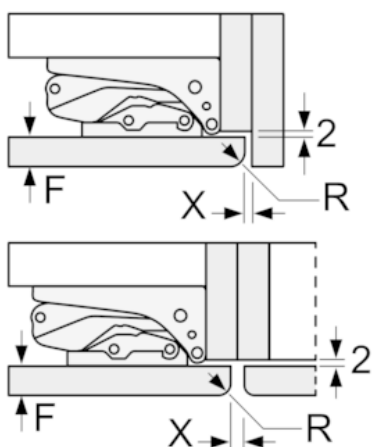

Teknisk information

- højrehængt, vendbar

Stregtegninger

Mål i mm
Anbefalede spaltemål til flade hængsler

F	R	X
16-19	0-3	2,5
20	0-1	3
	2-3	2,5
21	0-1	3
	2-3	2,5
22	0	4
	1	3,5
	2-3	3

De anbefalede spaltemål i tabellen skal overholdes for at sikre, at apparatets dør kan åbnes uden kollision, og for at undgå at køkkenskabet bliver beskadiget.