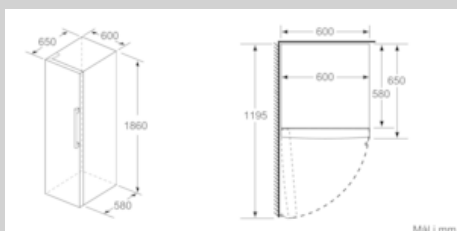

FreshSafe-zone

- VitaFresh 0°C-zone ("tør"), 2 skuffer på teleskopskinner
- Nettovolumen FreshSafe-zone: 98 l

Teknisk information

- Leveres venstrehængslet, kan ikke vendes
- Højdejusterbare fødder foran, hjul bagtil
- Døråbningsvinkel 90°, ingen vægafstand er nødvendigt

N 90, Køleskab, 186 x 60 cm, inox-easyclean
KS836813P

Stregtegninger

Mål i mm

	a	b	c	d	e	f
KSW36, GSD36	187					
KSV36, KSF36, GSN36, GSV36	186					
KSV33, GSN33, GSV33	176	60	65	58	60	119.5
KSV29, GSN29, GSV29	161					
GSV24	146					
GSN51	161					
GSN54	176	70	78	70	70	142
GSN58	191					

a) Højde
b) Bredde
c) Dybde ved lukket låge uden greb og uden afstandsstykke
d) Skabets dybde uden afstandsstykke
e) Bredde ved åbnet låge uden greb
f) Dybde ved åbnet låge uden greb og uden afstandsstykke