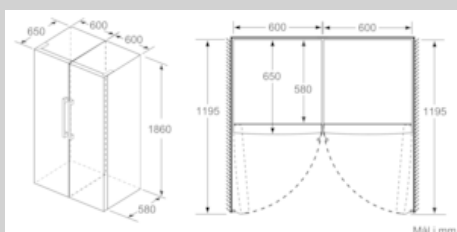

N 90, Køleskab, 186 x 60 cm, inox-easyclean
KS836813P

Stregtegninger

Mål i mm

	a	b	c	d	e	f
KSW36, GSD36	187					
KSV36, KSF36, GSN36, GSV36	186					
KSV33, GSN33, GSV33	176	60	65	58	60	119.5
KSV29, GSN29, GSV29	161					
GSV24	146					
GSN51	161					
GSN54	176	70	78	70	70	142
GSN58	191					

a) Højde
b) Bredde
c) Dybde ved lukket låge uden greb og uden afstandsstykke
d) Skabets dybde uden afstandsstykke
e) Bredde ved åbnet låge uden greb
f) Dybde ved åbnet låge uden greb og uden afstandsstykke

Mål i cm

Mål i mm