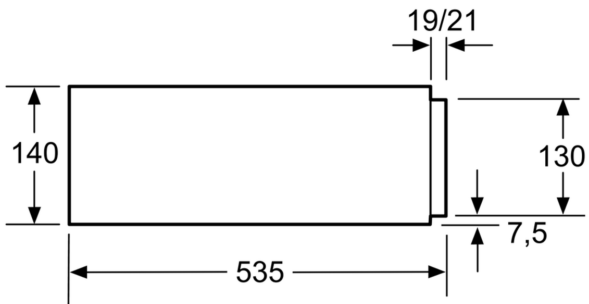

- ✓ Push & Pull – åbn og luk varmeskuffen med et enkelt puf.
- ✓ Perfekt til Installation med NEFFs kompakte produkter - kombiner din skuffe med alle 45 cm produkter.

Udstyr

Teknisk data

Type af installation: ..... Indbygning  
 Maksimum antal af tallerkner (28 cm): ..... 12  
 Maksimalt antal espressokopper: ..... 64  
 Produktmål (HxBxD): ..... 140 x 596 x 548 mm  
 Dimension af pakket produkt: ..... 210 x 660 x 660 mm  
 Nichemål ved indbygning (H x B x D): ..... 140 x 560 x 550 mm  
 EAN-kode: ..... 4242004184577  
 Strømstyrke: ..... 10 A  
 Elementspænding: ..... 220-240 V  
 Frekvens: ..... 60; 50 Hz  
 Stiktype: ..... Schukostik med jord

Dimensioner

- Mål på produktet (h x b x d): 140 mm x 596 mm x 548 mm
- Niche dimension (hxbxd): 140 mm x 560 mm - 568 mm x 550 mm

Design

- Drejevælger
- Brugervenlig betjening: ekstremt let og behagelig Soft Touch-betjening.

Komfort

- Push&Pull

Teknisk info

- Længde på ledning: 150 cm

N 70, VARMESKUFFE TIL INDBYG, 60 X 14 CM, STÅL  
N17HH10N0

Stregtegninger

Over en varmeskuffe kan  
kompakte ovne med en højde  
på 455 mm indbygges.  
Mellemhylde er ikke nødvendig.

Mål i mm

Mål i mm