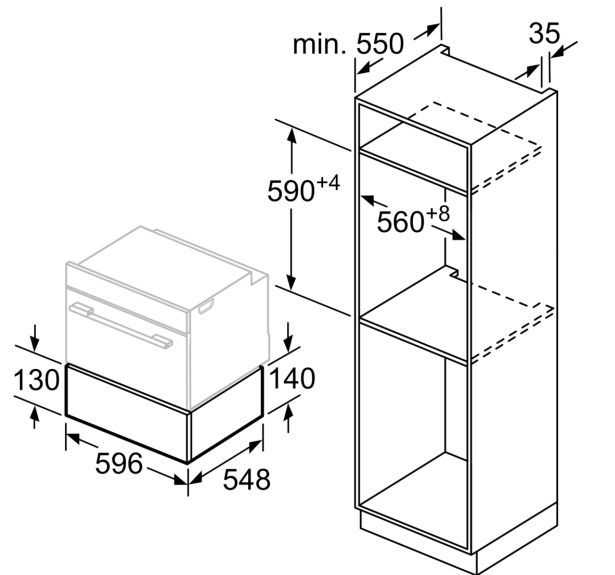

- ✓ Push & Pull – åbn og luk varmeskuffen med et enkelt puf.
- ✓ Perfekt til Installation med NEFFs kompakte produkter - kombiner din skuffe med alle 45 cm produkter.

Udstyr

Teknisk data

Type af installation: ..... Indbygning  
 Maksimum antal af tallerkner (28 cm): ..... 12  
 Maksimalt antal espressokopper: ..... 64  
 Produktmål (HxBxD): ..... 140 x 596 x 548 mm  
 Dimension af pakket produkt: ..... 210 x 660 x 660 mm  
 Nichemål ved indbygning (H x B x D): ..... 140 x 560 x 550 mm  
 EAN-kode: ..... 4242004184577  
 Strømstyrke: ..... 10 A  
 Elementspænding: ..... 220-240 V  
 Frekvens: ..... 60; 50 Hz  
 Stiktype: ..... Schukostik med jord

Dimensioner

- Mål på produktet (h x b x d): 140 mm x 596 mm x 548 mm
- Niche dimension (hxbxd): 140 mm x 560 mm - 568 mm x 550 mm

Design

- Drejevælger
- Brugervenlig betjening: ekstremt let og behagelig Soft Touch-betjening.

Komfort

- Push&Pull

Teknisk info

- Længde på ledning: 150 cm

N 70, VARMESKUFFE TIL INDBYG, 60 X 14 CM, STÅL  
N17HH10N0

Stregtegninger

Over en varmeskuffe kan  
kompakte ovne med en højde  
på 455 mm indbygges.  
Mellemhylde er ikke nødvendig.

Mål i mm

Mål i mm