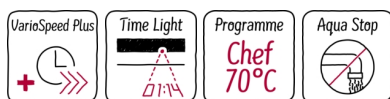

N 50, Fuldt integrerbar opvaskemaskine, 45 cm
S583M50X0E

COOKING PASSION SINCE 1877

Integreret opvaskemaskine med plads til 10 standardkuverter. Topkurv til bestik og små køkkenredskaber gør det nemt at få fat i dit bestik. Med TimeLight vises den resterende opvasketid på gulvet.

- ✓ Vario Speed Plus – Ren og tør opvask 66 % hurtigere.
- ✓ Time Light funktionen viser resttid og programvalg i form af en lysende projektion på gulvet foran maskinen.
- ✓ Chef 70°C – det utroligt effektive program, der fjerner selv de mest genstridige rester og pletter.
- ✓ Aqua Stop – få ro i sindet med vores livtidsgaranti mod lækager fra opvaskemaskinen.
- ✓ Optimal brug af opvasketabs for maksimal opvaskeydelse - DoseringsAssistent.

Udstyr

Teknisk data

Energieffektivitetsklasse : E
Energiforbrug for 100 cyklusser Eco-programmet : 76 kWh
Maksimalt antal kuverter : 10
Vandforbrug for eco-programmet i liter pr. cyklus : 9,5 l
Programmets varighed : 3:15 h
Luftbåren, akustisk støjemission : 44 dB(A) re 1 pW
Luftbåren akustisk støjemissionsklasse : B
Installation : Indbygning
Højde på aftagelig topplade : 0 mm
Produktmål : 815 x 448 x 550 mm
Niche mål ved indbygning (H x B x D) : 815-875 x 450 x 550 mm
Godkendelse af certifikater : CE, VDE
Dybde med åben dør 90 grader : 1150 mm
Regulerbare ben : Ja - alt forfra
Maksimal regulering af stilleben : 60 mm
Regulerbar sokkel : Horisontal og vertikal
Nettovægt : 32,227 kg
Bruttovægt : 34,0 kg
Strømstyrke : 10 A
Elementspænding : 220-240 V
Frekvens : 50; 60 Hz
Længde på elledning : 175 cm
Stiktype : Schukostik med jord
Tilgangsslange, længe : 165 cm
Afløbsslange : 205 cm
EAN-kode : 4242004226321
Installation : Fuldintegreret

Tilbehør

Z7860X0 Samlelister til opvaskemaskiner, 81,5 cm

4 242004 226321