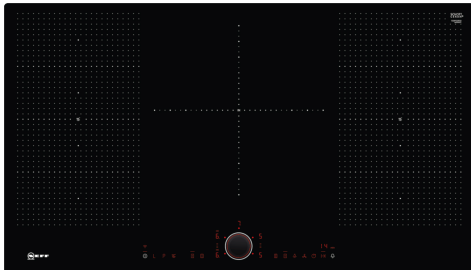

N 90, INDUKTIONSKOGEPLADE, 90 CM, SORT,
PLANMONTERING
T59PS5RX0

Tilbehør

Z9401FF0 Pande, ø28 non-stick, Z9401TY0 Teppan Yaki/Stegeplade, Z9403FF0 Grydesæt, Z9404FF0 Grydesæt, Z9404SE0 Grydesæt 4 stk., Z9406SE0 Grydesæt 6 stk., Z9410ESO ;, Z9410X1 Rustfri gryde med glaslag, Z9415X1 Stegegryde til felxInduktion, Z9416X2 Grillpande, Z9417X2 TeppanYaki, Z9428FE0 Pande, ø28 non-stick, Z943SE0 ;, Z9451X0 Pan, Z9453X0 Pan, Z9454X0 Stegegryde til felxInduktion

Moderne og innovativ kogesplade fra NEFF med Flex Induction - giver fleksibel brug af kogezone, så du får større frihed i din madlavning. Stilfuld og intuitiv TwistPad® betjening.

- ✓ TwistPadFire® – aftagelig magnetisk belyst betjeningsknap, der giver dig præcis kontrol over alle kogezone.
- ✓ Flex Induction: Nu kan din kogesplade automatisk registrere og opvarme separate gryder og pander.
- ✓ Power Move – Opdeler flexzonen i tre zoner.
- ✓ Kogespladebaseret emhættestyring: Praktisk betjening af emhætten via din kogesplade.
- ✓ Frying Sensor – holder automatisk øje med temperaturen, så din mad ikke brænder på.

Udstyr

Teknisk data

Produktfamilie:	Kogesektion
glaskeramik	
Type af installation:	Indbygning
Energiinput:	El
Antal kogezone:	5
Bredde:	892 mm
Produktmål (HxBxD):	56 x 892 x 512 mm
Dimension af pakket produkt:	130 x 1070 x 610 mm
Nettovægt:	19.8 kg
Bruttovægt:	23.6 kg
Restvarmeindikator:	ja
Placering af kontrolpanel:	Front
Grundlæggende overflademateriale:	Glaskeramik
Farve, overflade:	Sort
Længde på elledning:	110.0 cm
EAN-kode:	4242004223528
Elementspænding:	220-240 V
Frekvens:	60; 50 Hz